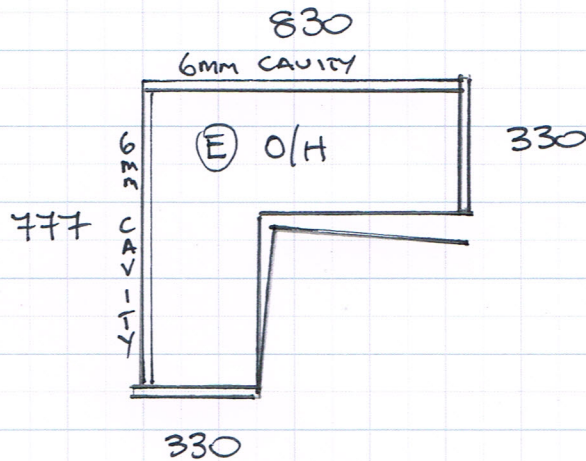

REF: NEWRAY

LAUNDRY: 20mm STONE - FULL TOP PANEL TO BASE CAB.

18mm WHITE SATIN DOORS - 3mm PENCIL ROUND.

- | | |
|--|---|
| <p>(A) BASE, 740 x 891 x 560
 (x1) x1 ADJ
 x2 DOORS
 96¢ UP, 99¢ DOWN</p> | <p>(x1) FIL 740 x 38 25/1L
 (x1) CLEAT 740 x 40 -
 (x2) DOORS 737 x 443 25/2L
 (x1) FINGER 2472 x 60 1L</p> |
| <p>(B) BASE 740 x 1581 x 560
 (x1) x1 ADJ
 x2 DOORS
 96¢ UP, 99¢ DOWN
 x1 BLIND PANEL 600mm
 BLIND PANEL R/H SIDE.</p> | <p>(x2) DOORS 737 x 443 25/2L
 (x1) PANEL 880 x 700 1L
 (x1) KICKER 1840 x 140 -
 (x1) KICKER. 34 x 140 -</p> |
| <p>(C) O/H (x2) 822 x 852 x 330
 x2 ADJ
 x2 DOORS
 96¢ DOWN, 68¢ UP</p> | <p>(x1) FIL 850 x 38 25/1L
 (x1) CLEAT 822 x 40 -
 (x4) DOOR 850 x 423.5 25/2L</p> |
| <p>(D) O/H (x1) 822 x 959 x 330
 x2 ADJ
 x2 DOORS
 96¢ DOWN, 68¢ UP</p> | <p>(x1) FIL 850 x 38 25/1L
 (x1) CLEAT 822 x 40 2 -
 (x2) DOOR 850 x 476.5 25/2L</p> |
| <p>(E) O/H (x1) 822 x 777 x 959 x 330
 x2 6mm CAVITIES
 x2 ADJ
 x2 DOORS L/H HINGE
 96¢ DOWN, 68¢ UP</p> | <p>(x1) DOOR L/H 850 x 424 25/2L
 (x1) DOOR R/H 850 x 477 25/2L
 (x1) UNDER 1828 x 330
 (x1) UNDER 2189 x 330</p> |