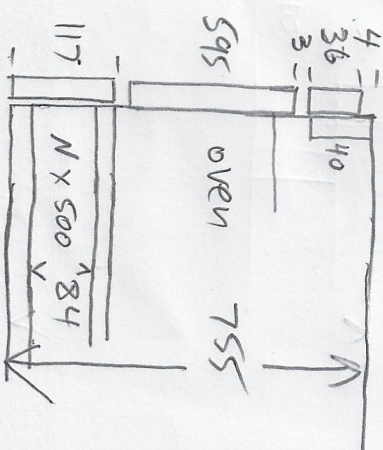

Rangehood
Vialli 60 cm slideout
VSLRRC6066

Wall 2580 Top
2584 x 21100H

Raw MDF Bulkhead

H.P.
Bosch 60cm induction
PUE611B5E
SIH 592W 522D

oven
Bosch 60cm Electric
HBA 534 E504
595 H
594 W
548 D + Door

X 2
spice drawers
D High
with galers
500 deep