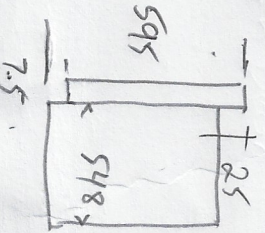

Rangehood
Vialli 60 cm slideout
VSLRRC6066

Wall 2580 Top
2584 x 21100H

Raw MDF Bulkhead

H.P.
Bosch 60cm induction
PUE611B5E
SIH 592W 522D

oven
Bosch 60cm Electric
HBA 534 E504
595 H
594 W
548 D + Door

X 2
spice drawers
D High
with galers
500 deep