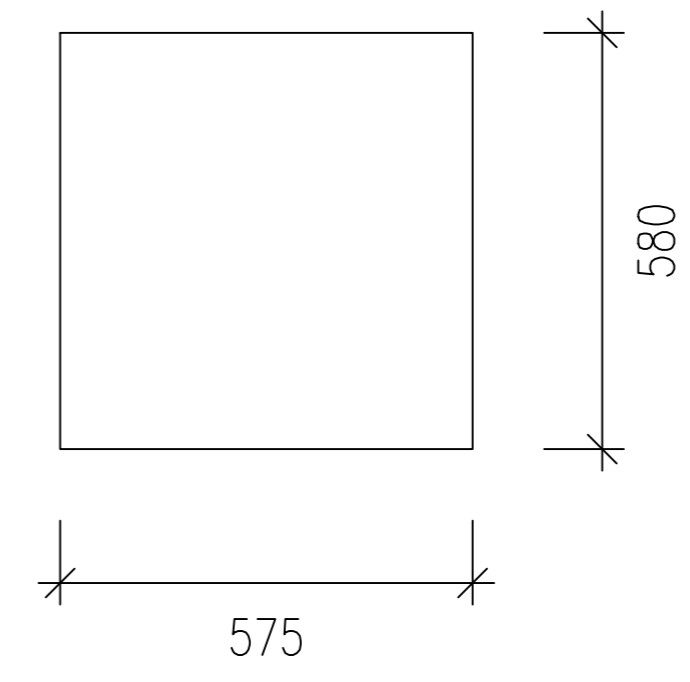

3mm TEMPLATES

MR MDF SATIN WHITE SUBSTRATES