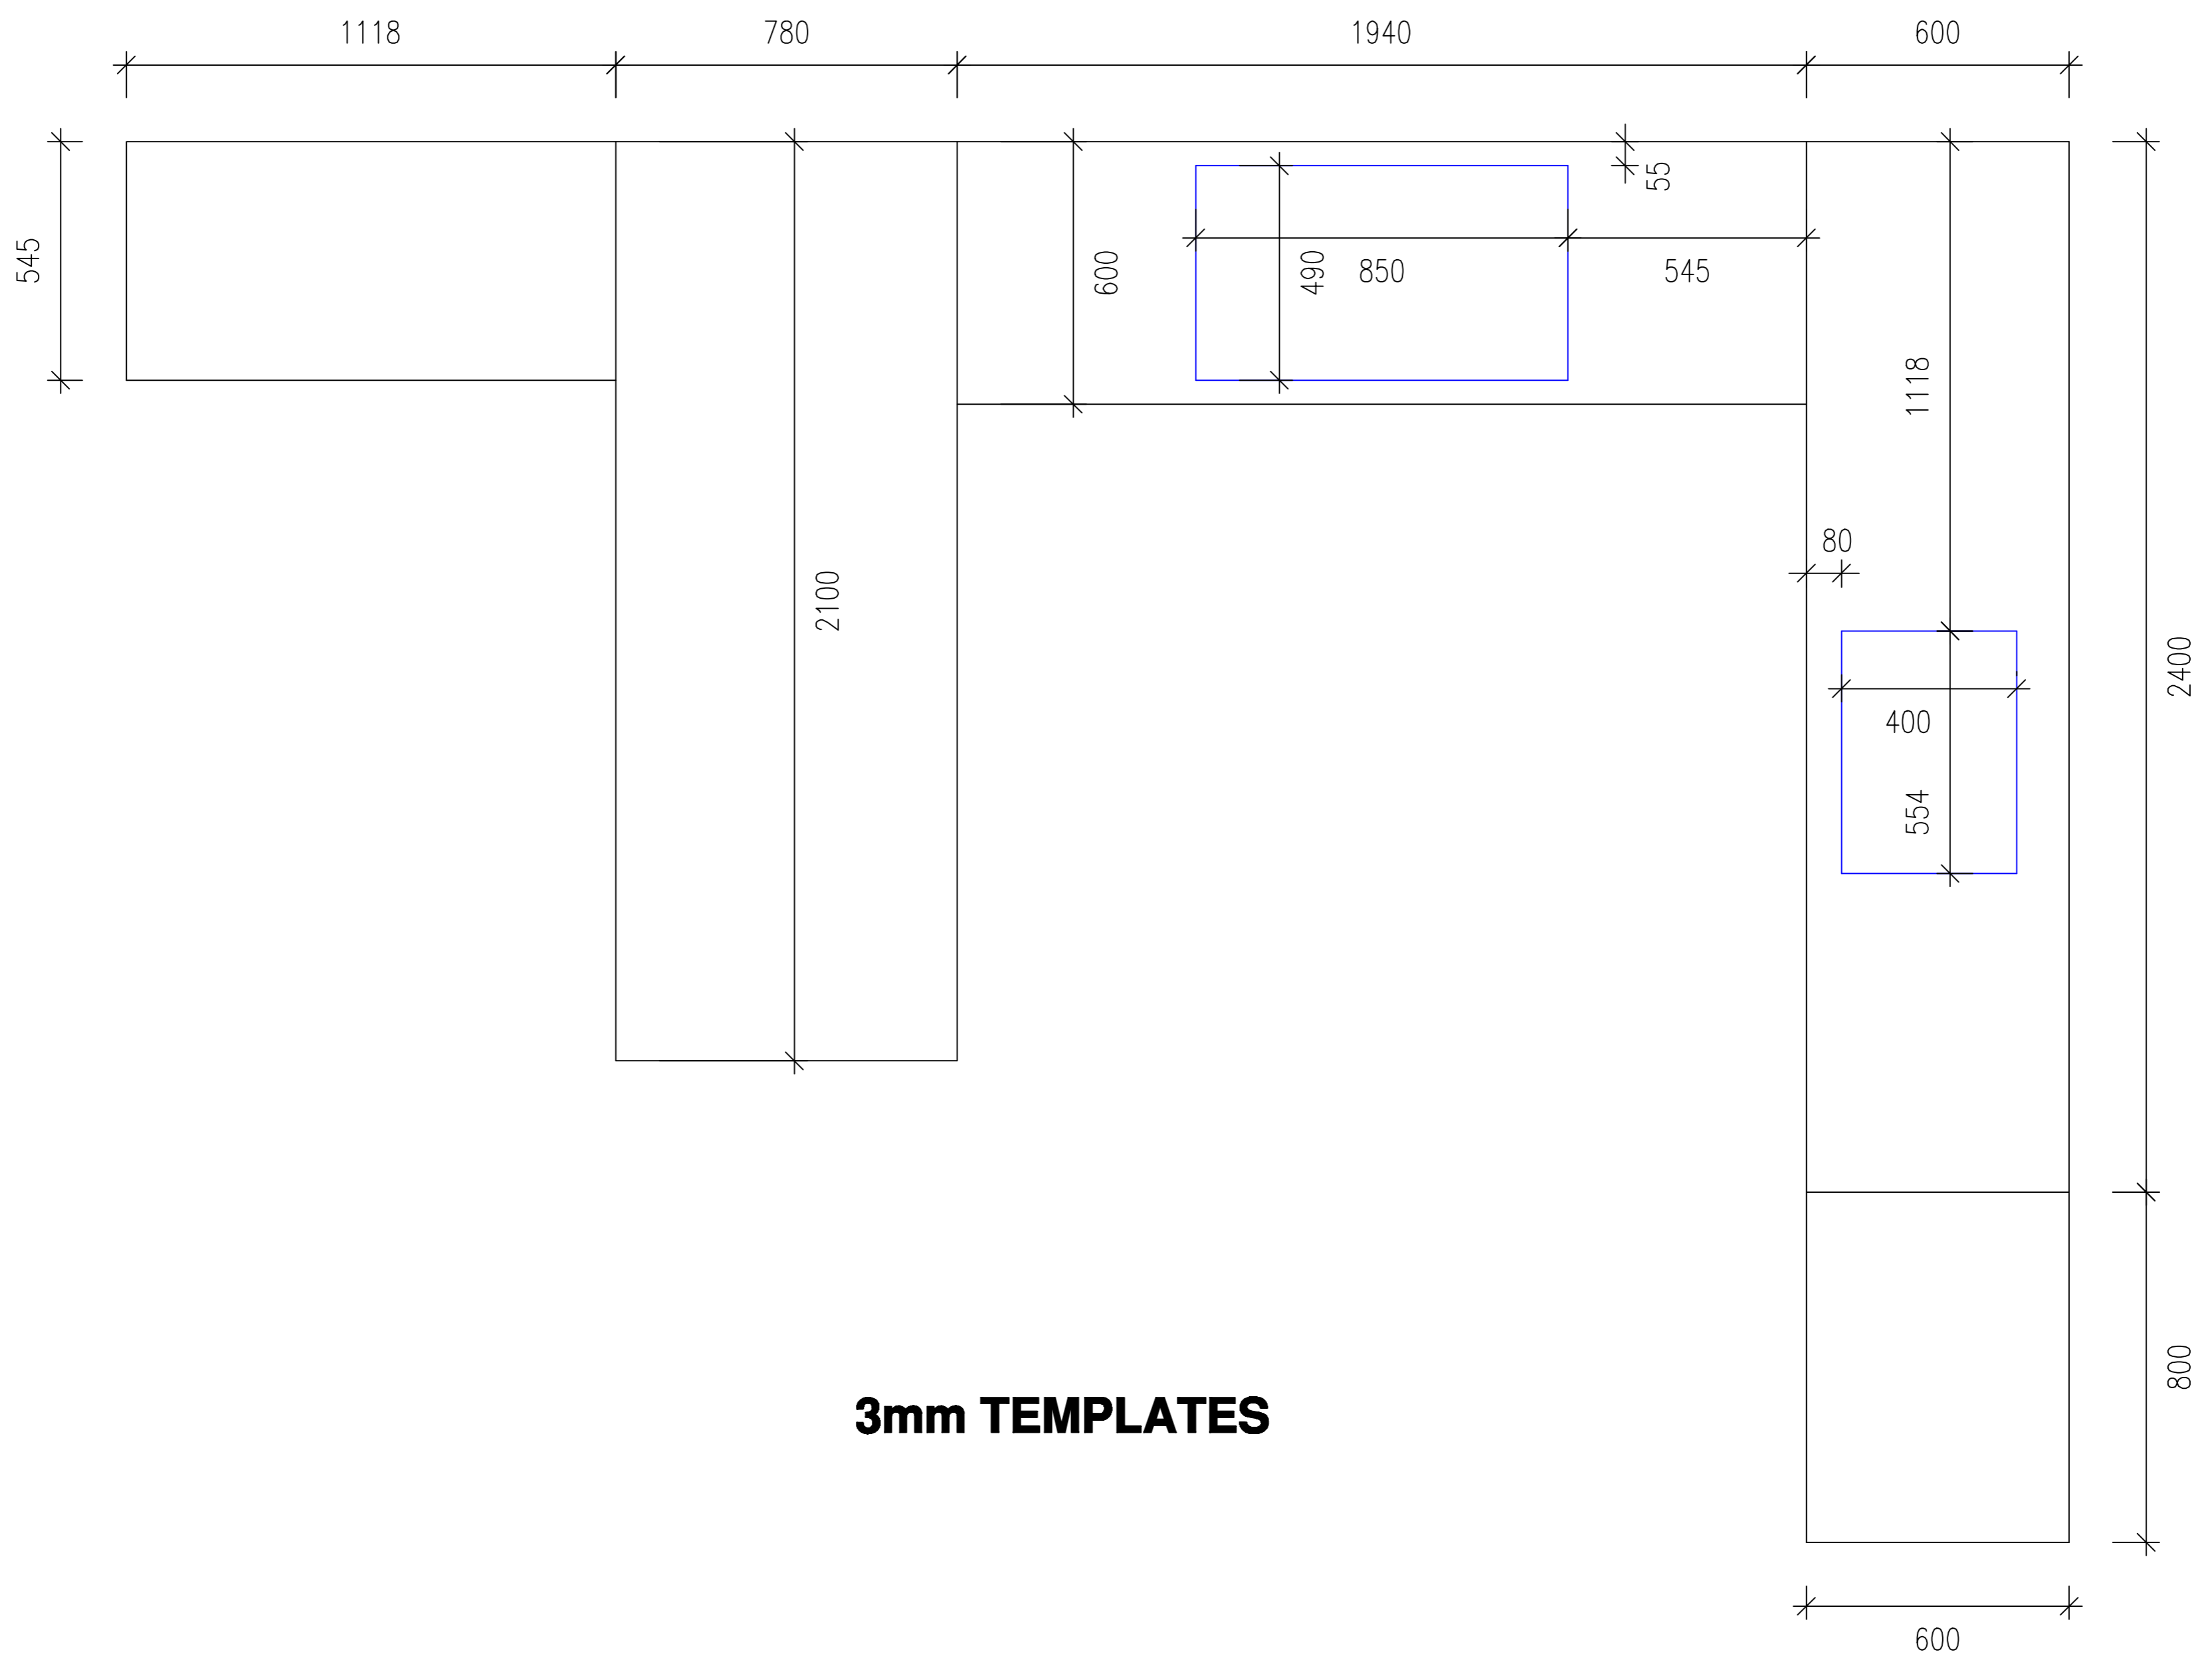

**MR MDF SATIN WHITE
SUBSTRATES**

3mm TEMPLATES