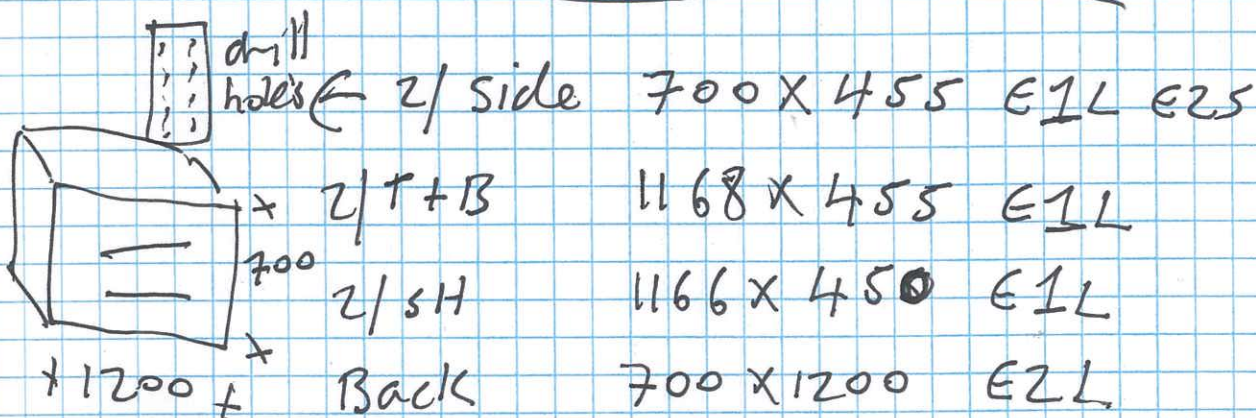

White 16 mm Melamine

6 / 2400 x 455 E1L

5 / 30 x 1950 E1L

7 / 1950 x 455 E1L

5 / 2400 x 80 E1L

2 / 200 x 1950 E1L

C.O.D

Angela 0407197903