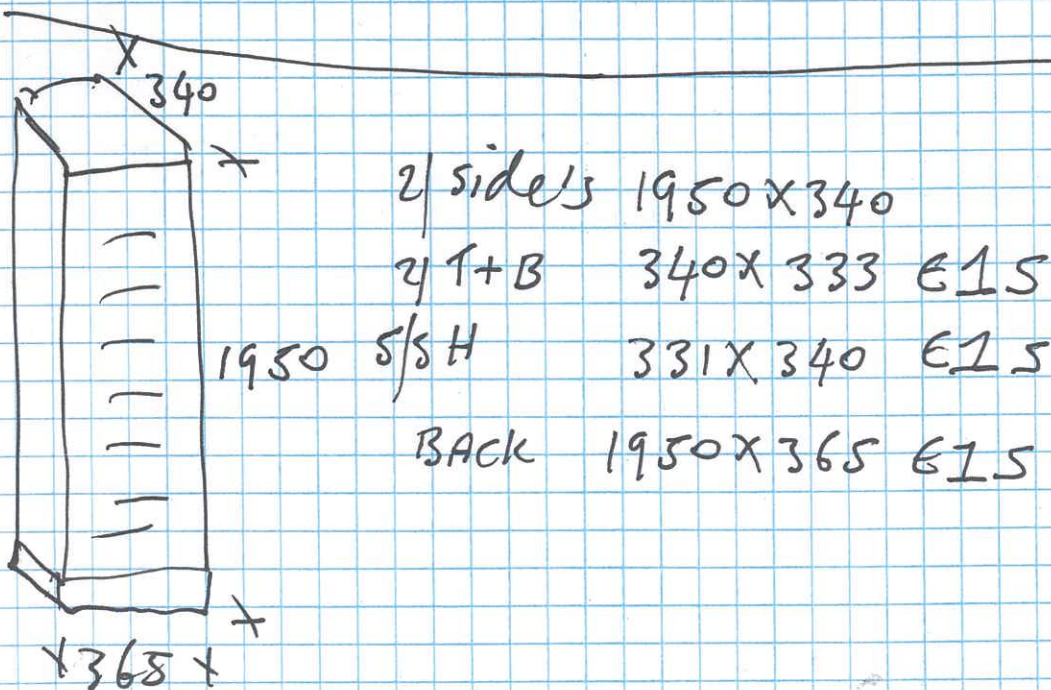

White 16 mm Melamine

6 / 2400 x 455 E1L

5 / 30 x 1950 E1L

7 / 1950 x 455 E1L

5 / 2400 x 80 E1L

2 / 200 x 1950 E1L

C.O.D

Angela 0407197903