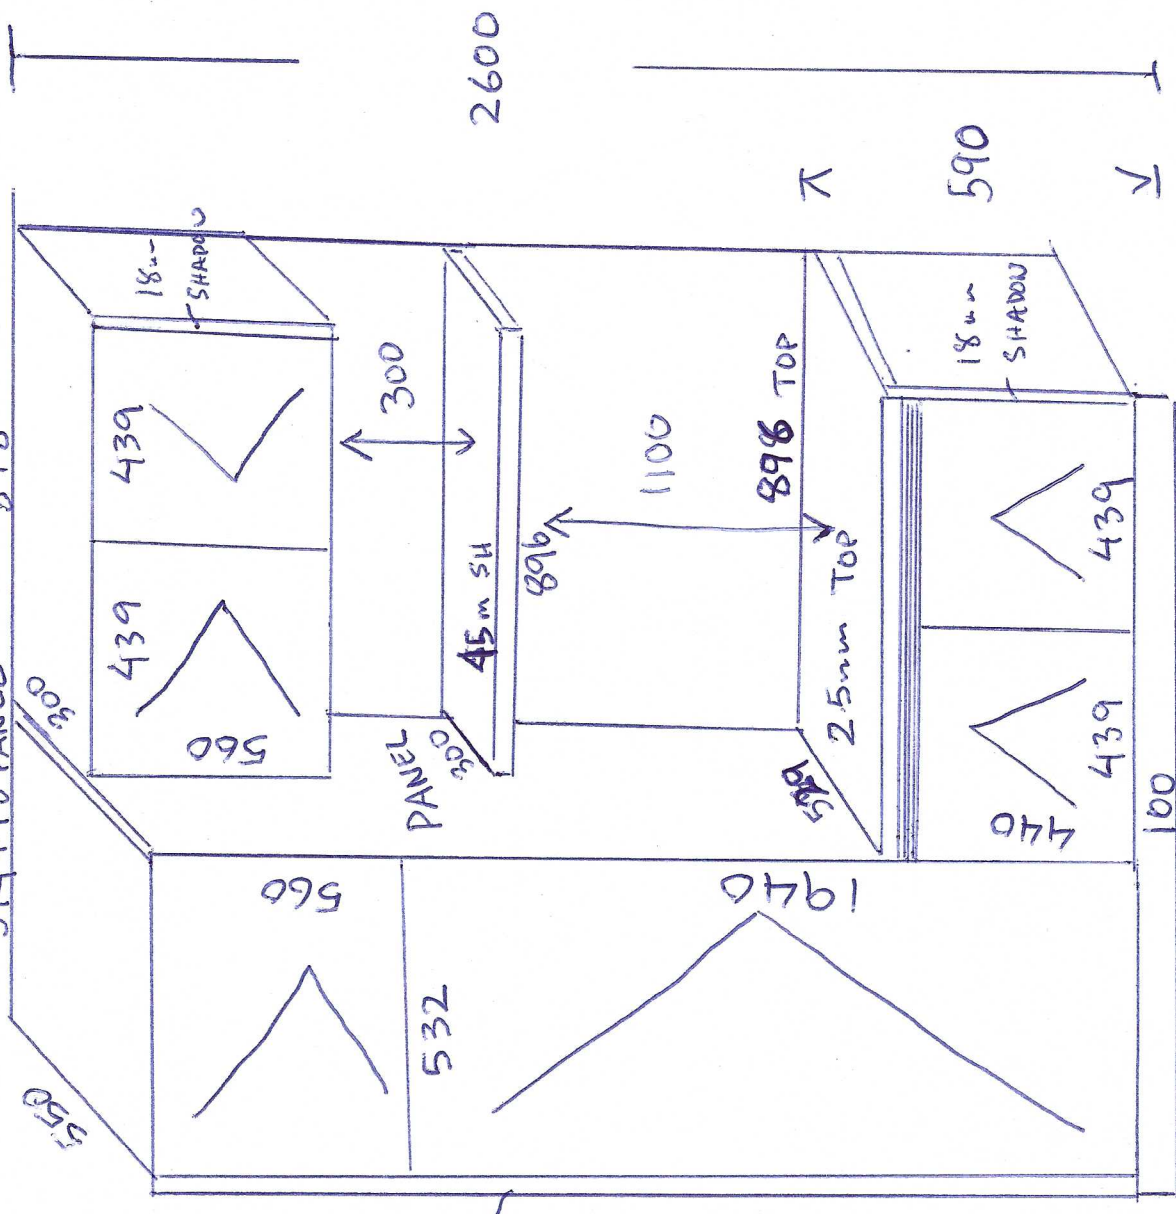

HALLWAY

GRAIN DIRECTION

WALL

18mm SHADOW

2680 CEILING
2600 CABINETS

FRONTS IN
POLYTEC
NATURAL
OAK

WALL

2600

590

878

514 + 18 PANEL

300

560

439

439

560

560

300

PANEL

300

45mm SH

896

1100

1940

896 TOP

2.5mm TOP

440

439

439

439

18mm SHADOW

1600