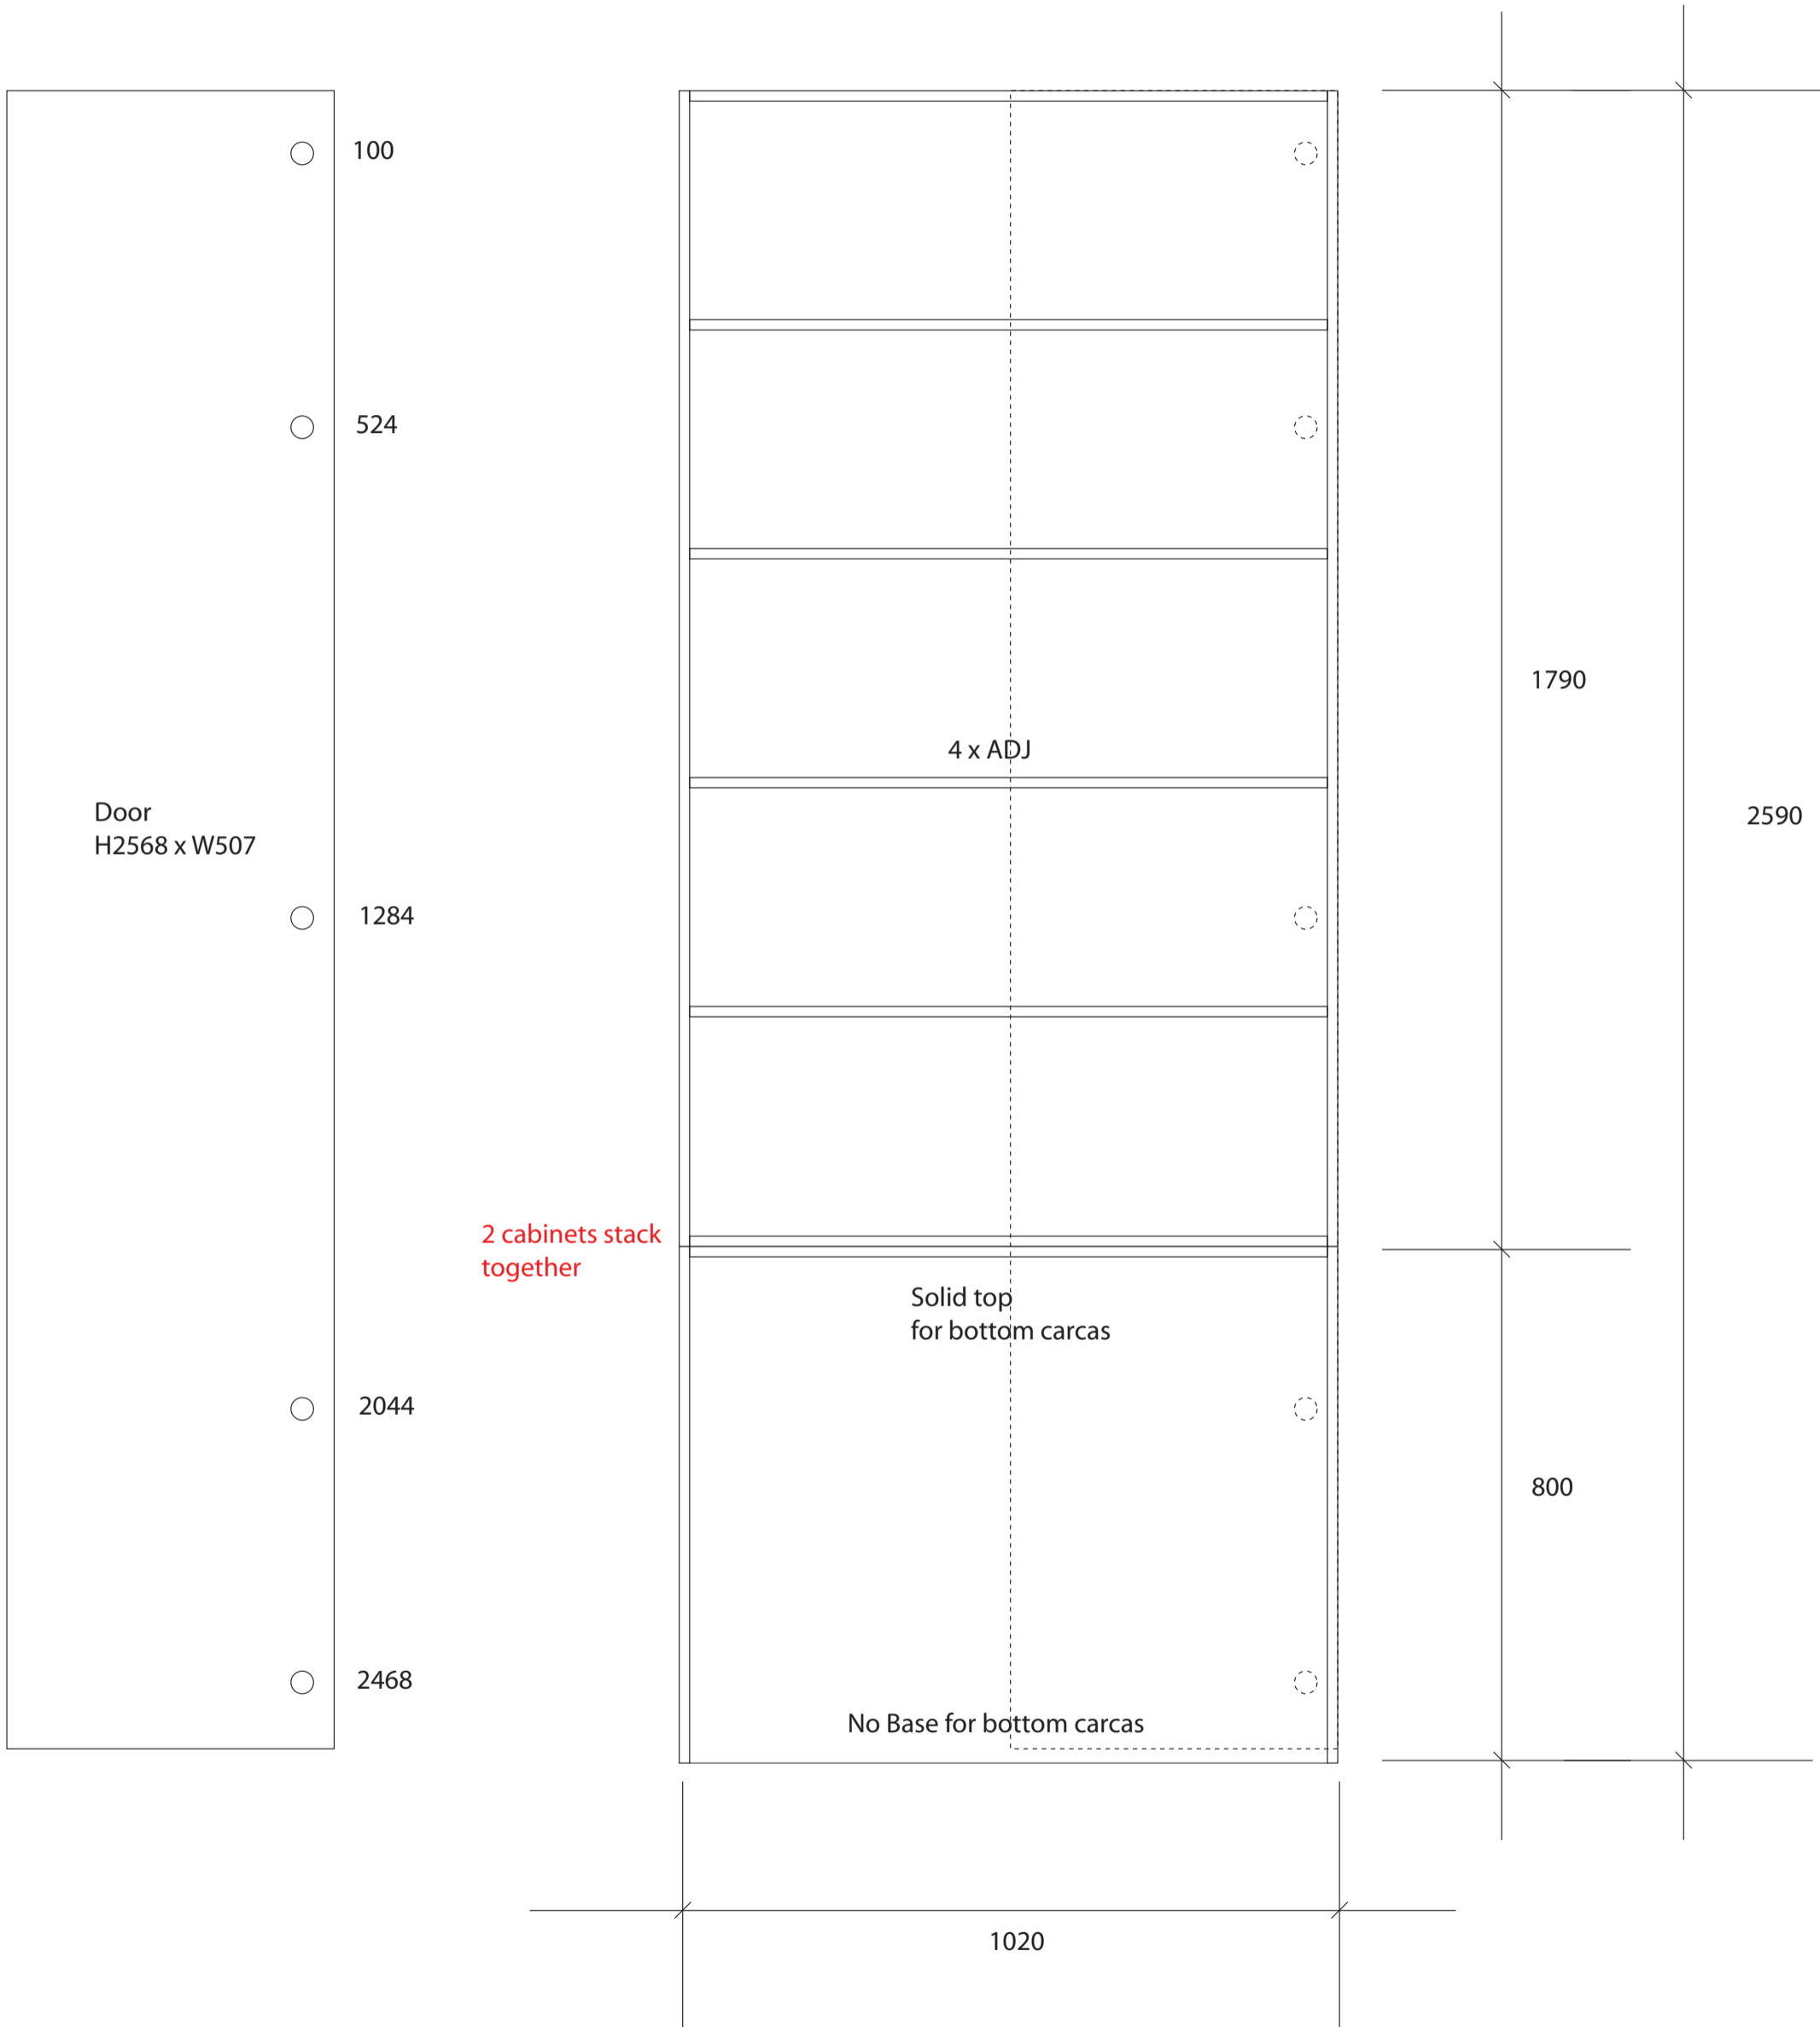

Special 7

Top Carcas / H1790 x W1020 x D560.

Bottom Carcas / H800 x W1020 x D560.No base