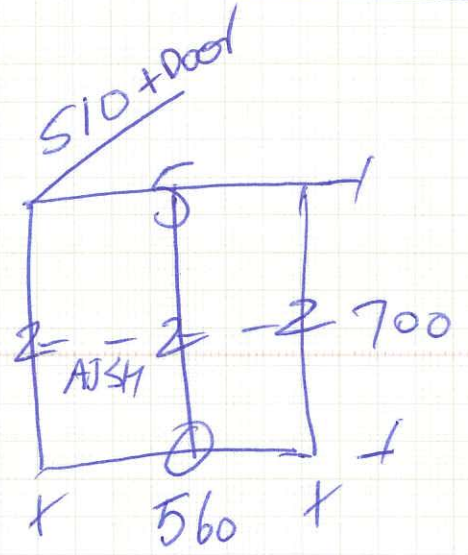

Job Kor Doors
Doors classic white
MATT

Door 550

TIMBERWOOD

BigRiver

76-106 National Blvd, Campbellfield VIC 3061
185 Hammond Rd, Dandenong South VIC 3175
2 Copper Cres, Beard ACT 2620
3/39 Topham Rd, Smeaton Grange NSW 2567
ABN 72 000 009 754

P: 03 8301 1300
P: 03 8780 4666
P: 02 6293 8555
P: 0428 764 987
W: timberwood.com.au

E: sales@ timberwood.com.au
E: sales.keys@ timberwood.com.au
E: sales.canberra@ timberwood.com.au
E: sales.sydney@ timberwood.com.au
BSB: 082-731 Acc: 3628 30810