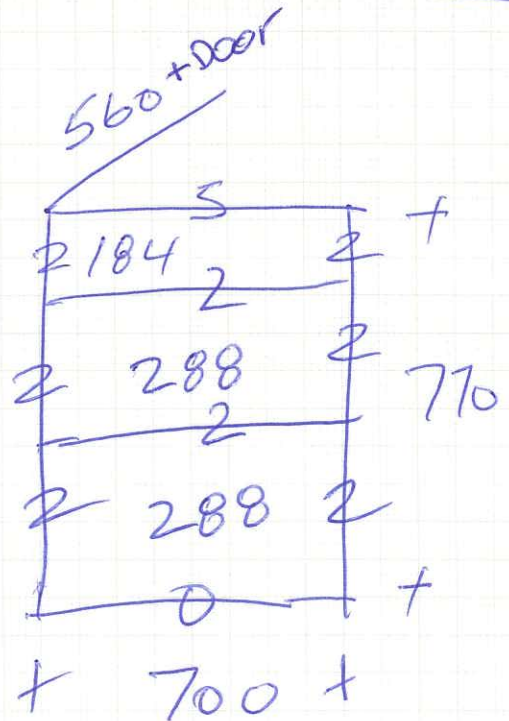

DRAW Blum Hinges
Antero

170-Hung
Job kor

Doors Polytee 16mm
Classic white MATT

TIMBERWOOD

BigRiver

76-106 National Blvd, Campbellfield VIC 3061
185 Hammond Rd, Dandenong South VIC 3175
2 Copper Cres, Beard ACT 2620
3/39 Topham Rd, Smeaton Grange NSW 2567
ABN 72 000 009 754

P: 03 8301 1300
P: 03 8780 4666
P: 02 6293 8555
P: 0428 764 987
W: timberwood.com.au

E: sales@ timberwood.com.au
E: sales.keys@ timberwood.com.au
E: sales.canberra@ timberwood.com.au
E: sales.sydney@ timberwood.com.au
BSB: 082-731 Acc: 3628 30810