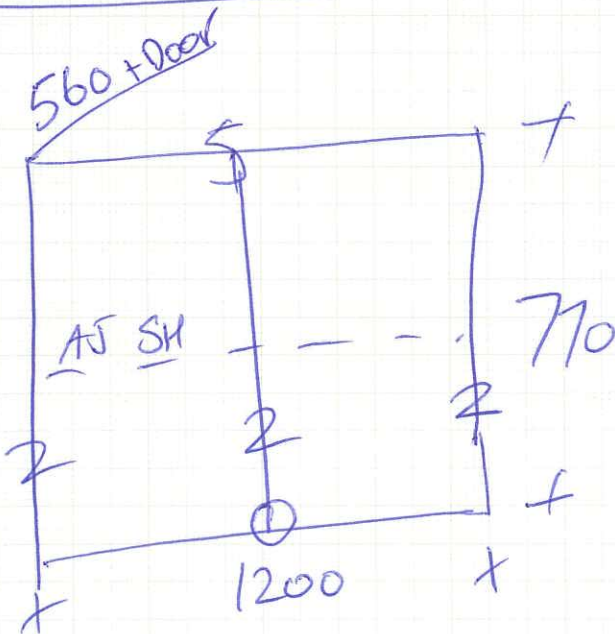

DRAW Blum Hinges  
Antero

170-Hung  
Job kor

Doors Polytee 16mm  
Classic white MATT

TIMBERWOOD

BigRiver

76-106 National Blvd, Campbellfield VIC 3061  
185 Hammond Rd, Dandenong South VIC 3175  
2 Copper Cres, Beard ACT 2620  
3/39 Topham Rd, Smeaton Grange NSW 2567  
ABN 72 000 009 754

# Polytec classic white PANELS

2) 890 x 200 1L

2) 770 x 70 1L

1) 770 x 120 1L

2) 700 x 120 1L

2) 820 x 530 1L

1) 120 x 1436

1) 120 x 1200

1) 120 x 700

1) 120 x 1647

1) 120 x 560

1) 2400 x 600 1L