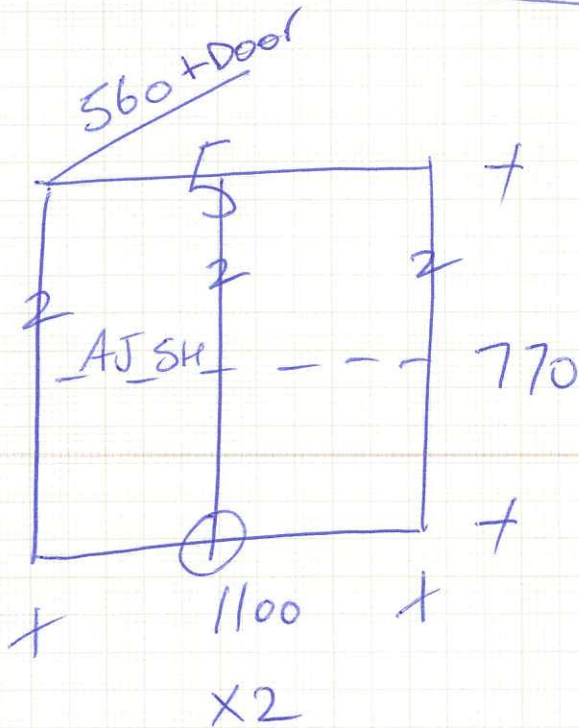

DRAW Blum Hinges  
Antero

170-Hung  
Job kor

Doors Polytee 16mm  
Classic white MATT

TIMBERWOOD

BigRiver

76-106 National Blvd, Campbellfield VIC 3061  
185 Hammond Rd, Dandenong South VIC 3175  
2 Copper Cres, Beard ACT 2620  
3/39 Topham Rd, Smeaton Grange NSW 2567  
ABN 72 000 009 754

# Polytec classic white PANELS

2) 890 x 200 1L

2) 770 x 70 1L

1) 770 x 120 1L

2) 700 x 120 1L

2) 820 x 530 1L

1) 120 x 1436

1) 120 x 1200

1) 120 x 700

1) 120 x 1647

1) 120 x 560

1) 2400 x 600 1L