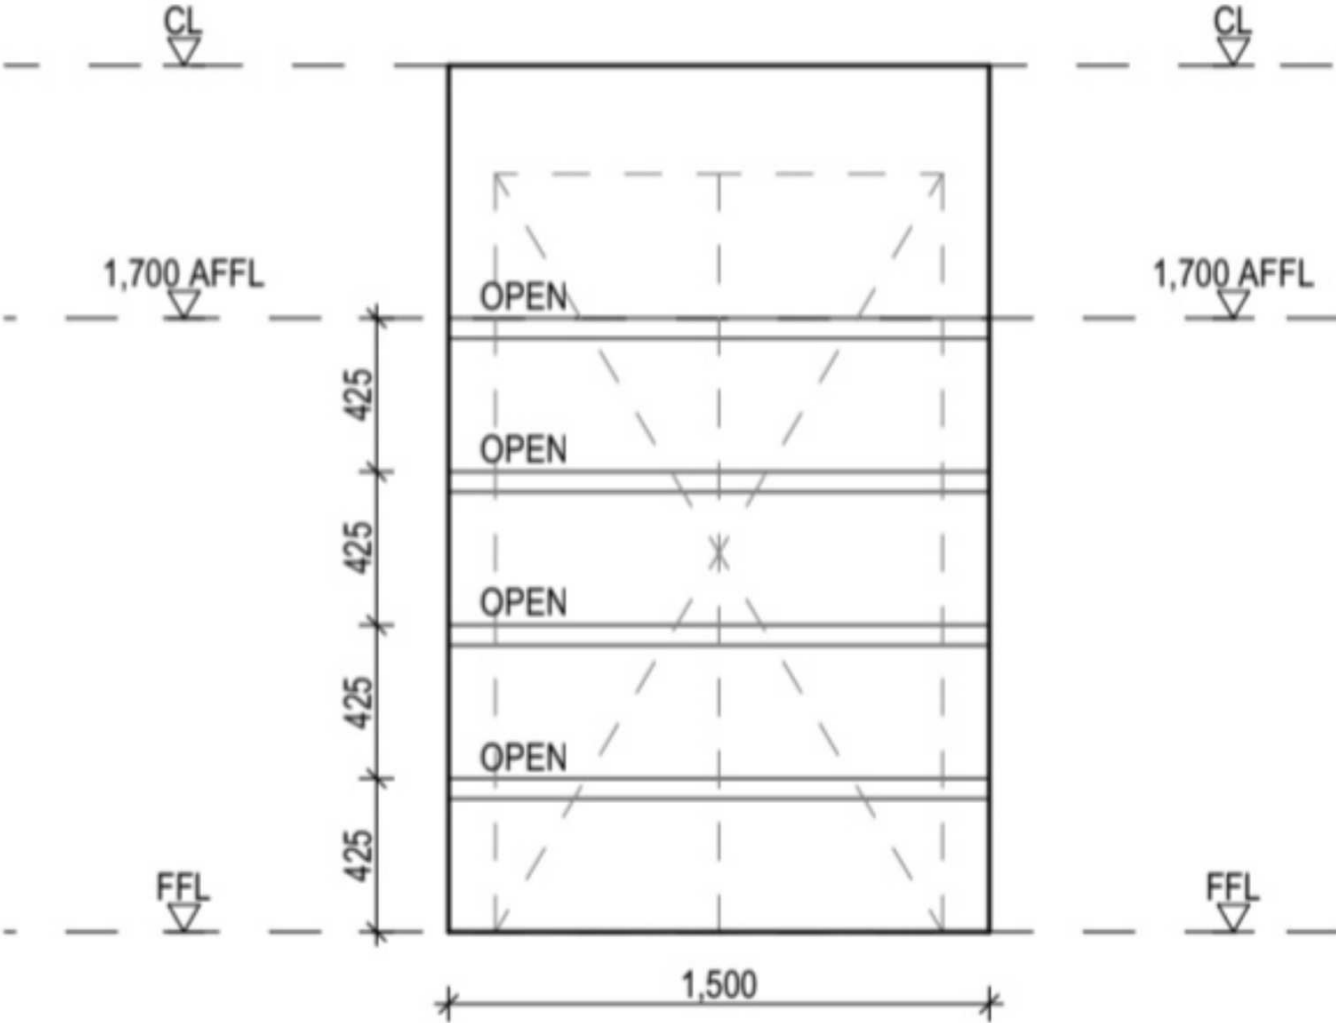

Polytec Empire Oak Woodmatt

- 3) 1784x 300 1L shelves
- 2) 1784 x 450 1L shelves
- 3) 1250 x 300 1L 1S shelves
- 2) 1100 x 450 1L 1S shelves
- 10) 1784 x 60 1L rails
- 5) 1600 x 60 1L rails
- 5) 1250 x 60 1L rails
- 6) 267 x 60 1L cleats
- 4) 417 x 60 1L cleats
- 1200 x 300 a/r side panel
- 900 x 450 a/r side panel

1L= 1 LONG EDGE
 1S= 1 SHORT EDGE
 NE= NO EDGE
 A/R= EDGE ALL ROUND

HMR WHITE:

- 4) 1600 x 450 1L shelves
- 8) 1600 x 60 1L rails
- 8) 417 x 60 1L cleats

HMR WHITE: 1700 x 450 1L top
 2000 x 450 1L top
 4) 2400 x 60 1L rails

01 WIR INTERNAL ELEVATION
 SCALE: 1:50

02 WIR INTERNAL ELEVATION
 SCALE: 1:50