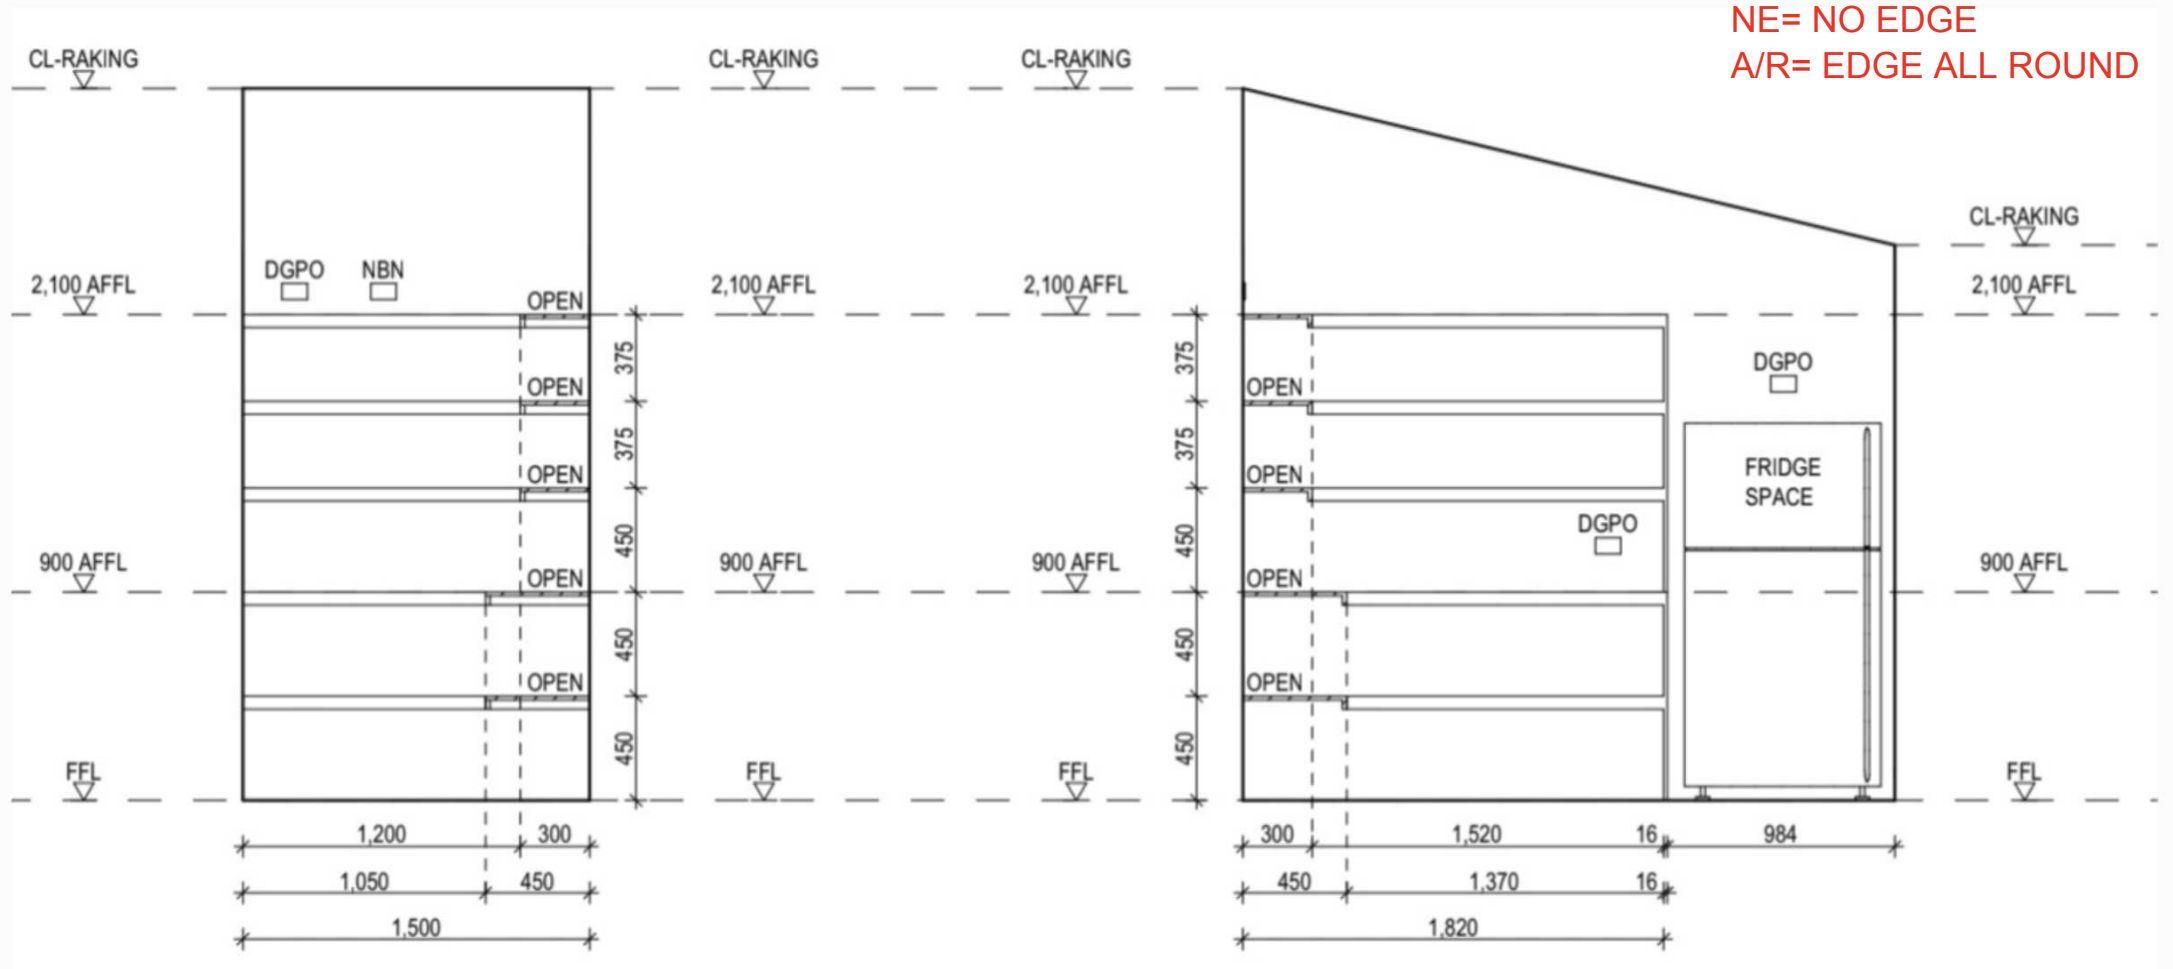

Polytec Empire Oak Woodmatt

- 3) 1784x 300 1L shelves
- 2) 1784 x 450 1L shelves
- 3) 1250 x 300 1L 1S shelves
- 2) 1100 x 450 1L 1S shelves
- 10) 1784 x 60 1L rails
- 5) 1600 x 60 1L rails
- 5) 1250 x 60 1L rails
- 6) 267 x 60 1L cleats
- 4) 417 x 60 1L cleats
- 1200 x 300 a/r side panel
- 900 x 450 a/r side panel

1L= 1 LONG EDGE
 1S= 1 SHORT EDGE
 NE= NO EDGE
 A/R= EDGE ALL ROUND

HMR WHITE:

- 4) 1600 x 450 1L shelves
- 8) 1600 x 60 1L rails
- 8) 417 x 60 1L cleats

HMR WHITE: 1700 x 450 1L top
 2000 x 450 1L top
 4) 2400 x 60 1L rails

01 WIR INTERNAL ELEVATION
 SCALE: 1:50

02 WIR INTERNAL ELEVATION
 SCALE: 1:50