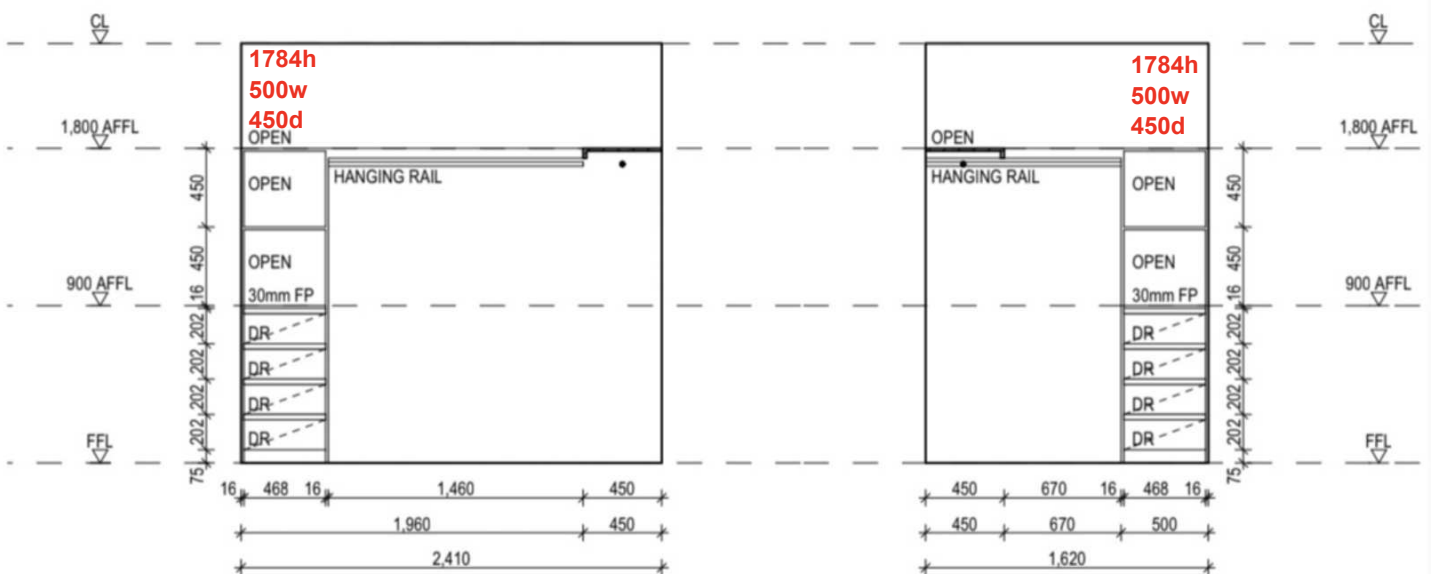

Polytec Empire Oak Woodmatt

- 3) 1784x 300 1L shelves
- 2) 1784 x 450 1L shelves
- 3) 1250 x 300 1L 1S shelves
- 2) 1100 x 450 1L 1S shelves
- 10) 1784 x 60 1L rails
- 5) 1600 x 60 1L rails
- 5) 1250 x 60 1L rails
- 6) 267 x 60 1L cleats
- 4) 417 x 60 1L cleats
- 1200 x 300 a/r side panel
- 900 x 450 a/r side panel

1L= 1 LONG EDGE
 1S= 1 SHORT EDGE
 NE= NO EDGE
 A/R= EDGE ALL ROUND

HMR WHITE:

- 4) 1600 x 450 1L shelves
- 8) 1600 x 60 1L rails
- 8) 417 x 60 1L cleats

HMR WHITE: 1700 x 450 1L top
 2000 x 450 1L top
 4) 2400 x 60 1L rails

01 WIR INTERNAL ELEVATION
 SCALE: 1:50

02 WIR INTERNAL ELEVATION
 SCALE: 1:50