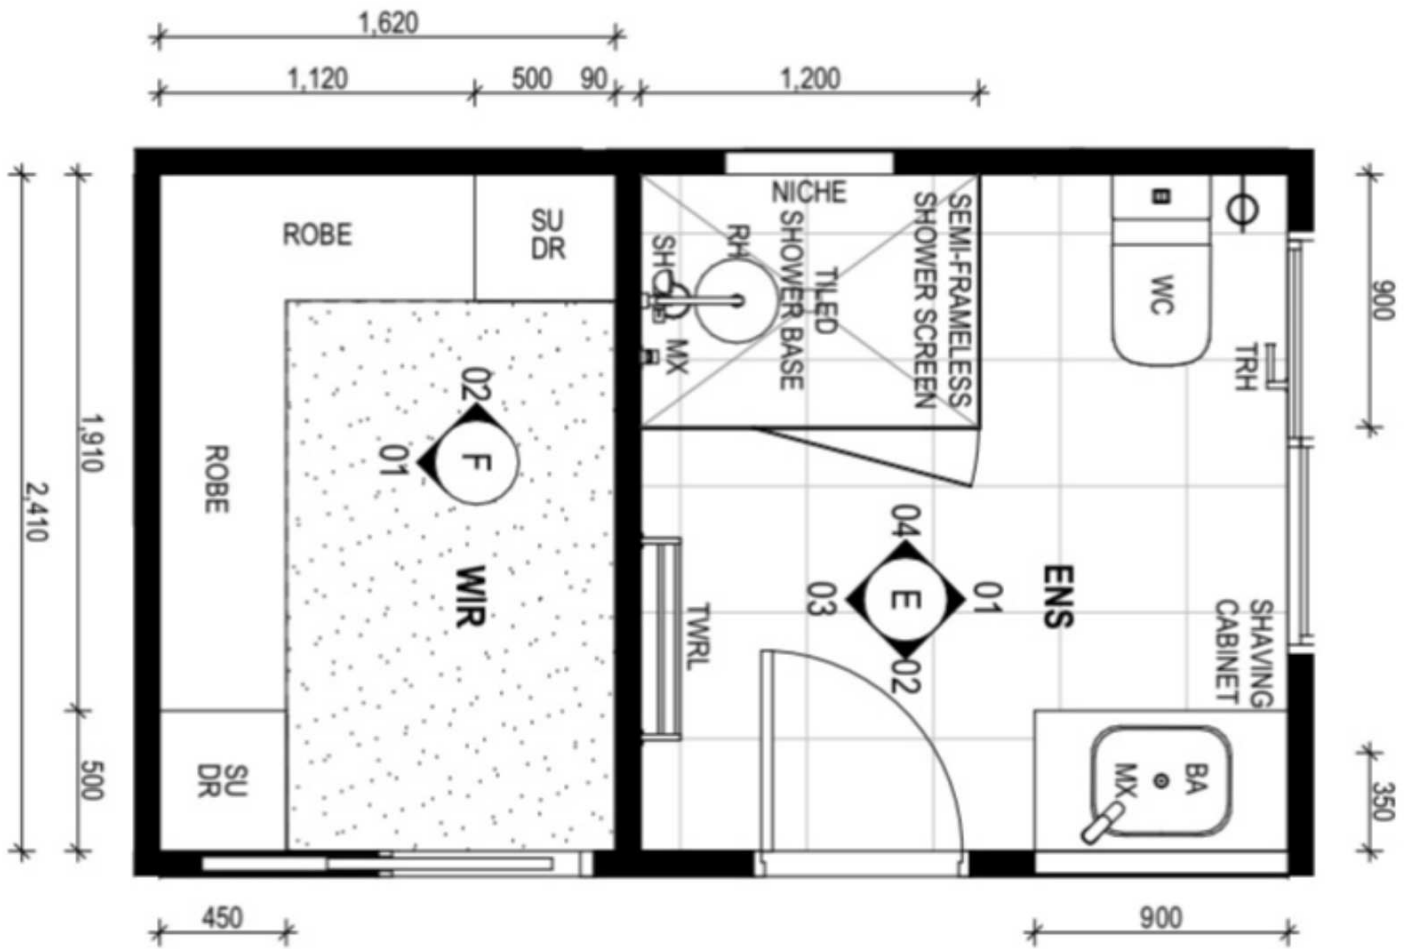

Polytec Empire Oak Woodmatt

- 3) 1784x 300 1L shelves
- 2) 1784 x 450 1L shelves
- 3) 1250 x 300 1L 1S shelves
- 2) 1100 x 450 1L 1S shelves
- 10) 1784 x 60 1L rails
- 5) 1600 x 60 1L rails
- 5) 1250 x 60 1L rails
- 6) 267 x 60 1L cleats
- 4) 417 x 60 1L cleats
- 1200 x 300 a/r side panel
- 900 x 450 a/r side panel

1L= 1 LONG EDGE
 1S= 1 SHORT EDGE
 NE= NO EDGE
 A/R= EDGE ALL ROUND

HMR WHITE:

- 4) 1600 x 450 1L shelves
- 8) 1600 x 60 1L rails
- 8) 417 x 60 1L cleats

HMR WHITE: 1700 x 450 1L top
 2000 x 450 1L top
 4) 2400 x 60 1L rails

01 WIR INTERNAL ELEVATION
 SCALE: 1:50

02 WIR INTERNAL ELEVATION
 SCALE: 1:50