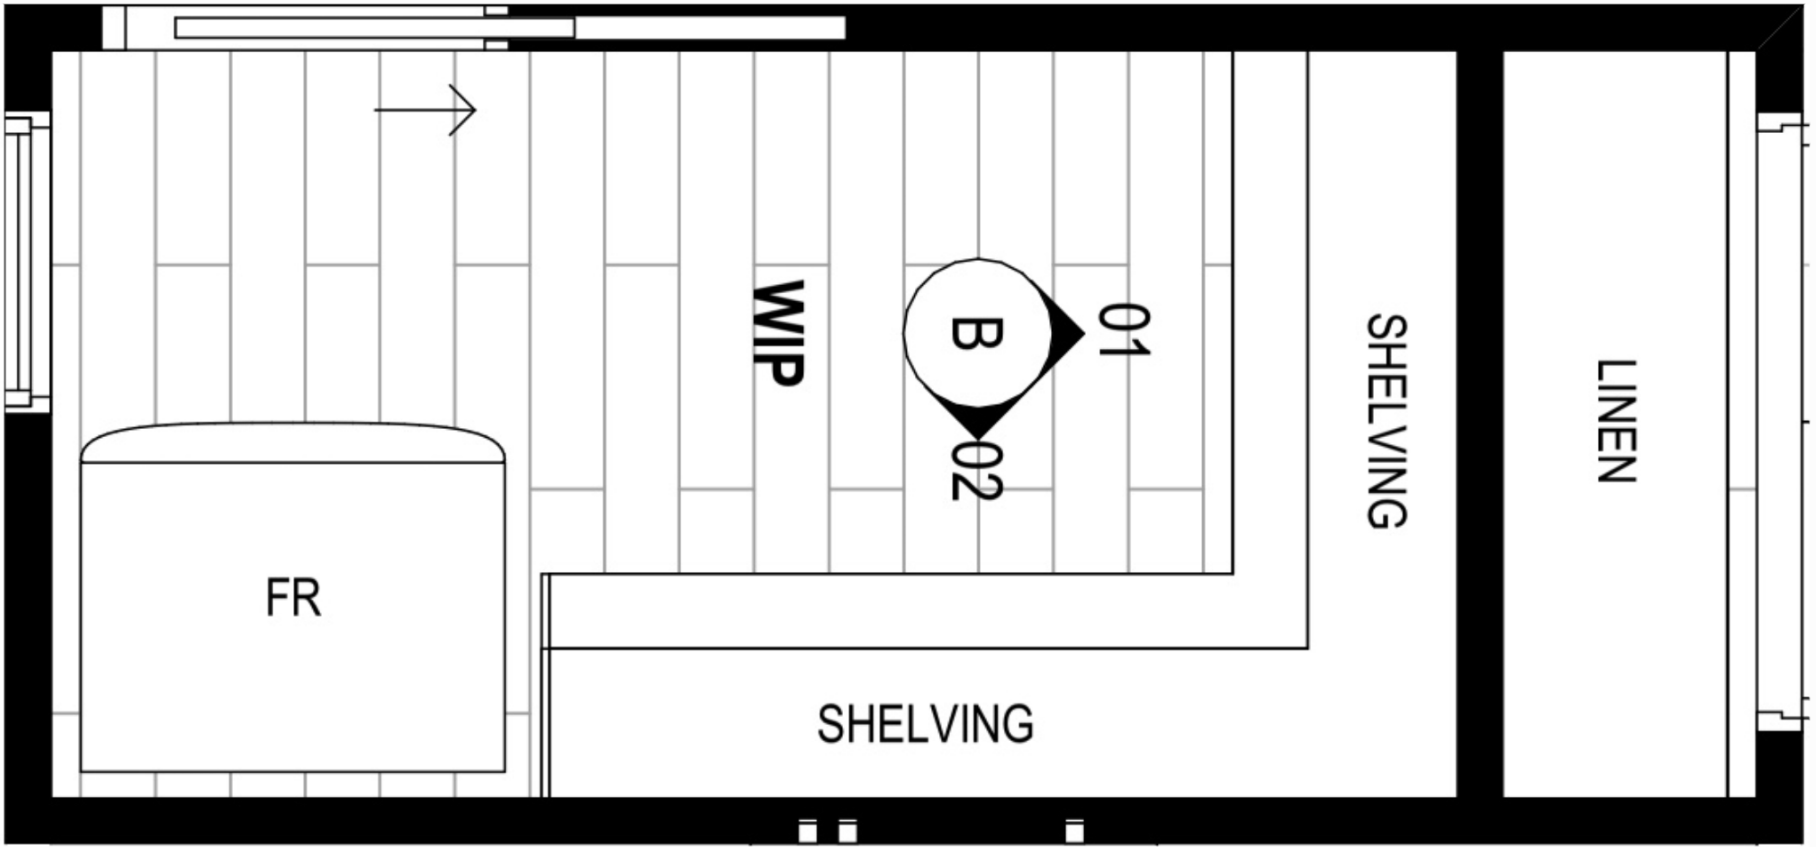

Polytec Empire Oak Woodmatt

- 3) 1784x 300 1L shelves
- 2) 1784 x 450 1L shelves
- 3) 1250 x 300 1L 1S shelves
- 2) 1100 x 450 1L 1S shelves
- 10) 1784 x 60 1L rails
- 5) 1600 x 60 1L rails
- 5) 1250 x 60 1L rails
- 6) 267 x 60 1L cleats
- 4) 417 x 60 1L cleats
- 1200 x 300 a/r side panel
- 900 x 450 a/r side panel

1L= 1 LONG EDGE
 1S= 1 SHORT EDGE
 NE= NO EDGE
 A/R= EDGE ALL ROUND

HMR WHITE:

- 4) 1600 x 450 1L shelves
- 8) 1600 x 60 1L rails
- 8) 417 x 60 1L cleats

HMR WHITE: 1700 x 450 1L top
 2000 x 450 1L top
 4) 2400 x 60 1L rails

01 WIR INTERNAL ELEVATION
 SCALE: 1:50

02 WIR INTERNAL ELEVATION
 SCALE: 1:50