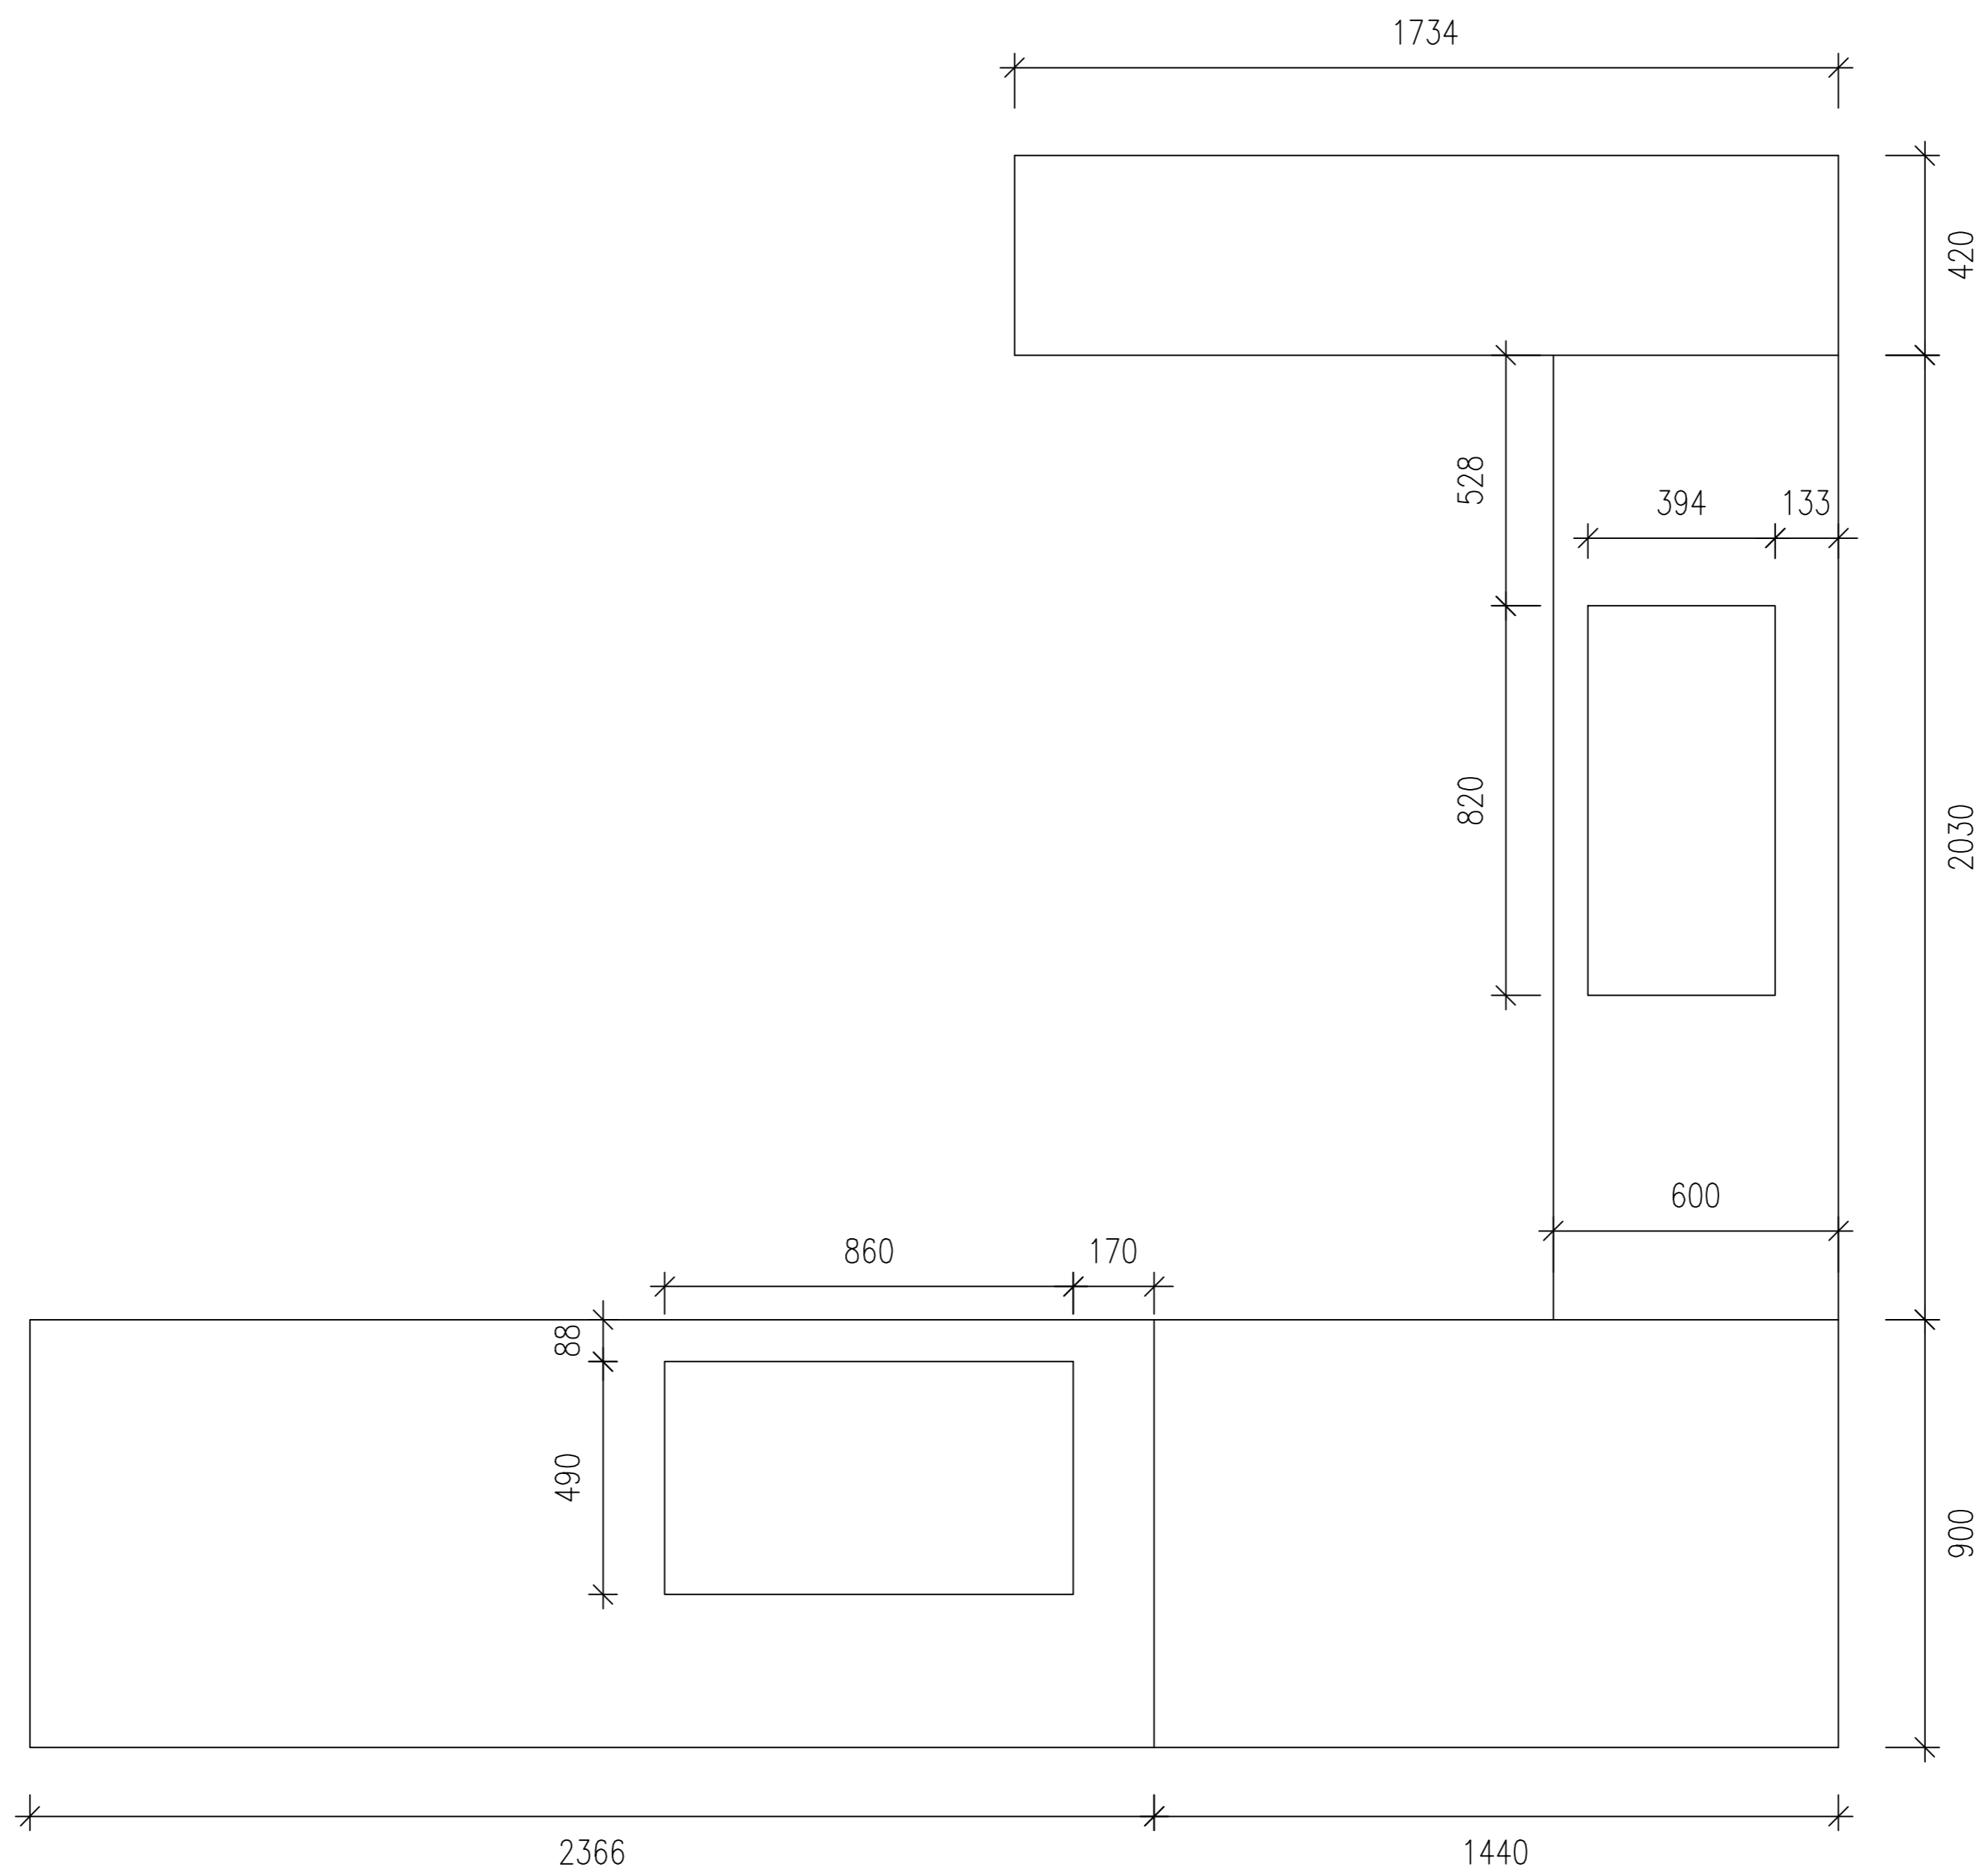

**18mm MRMDF SATIN WHITE SUBSTRATES**

**3mm MDF TEMPLATES**