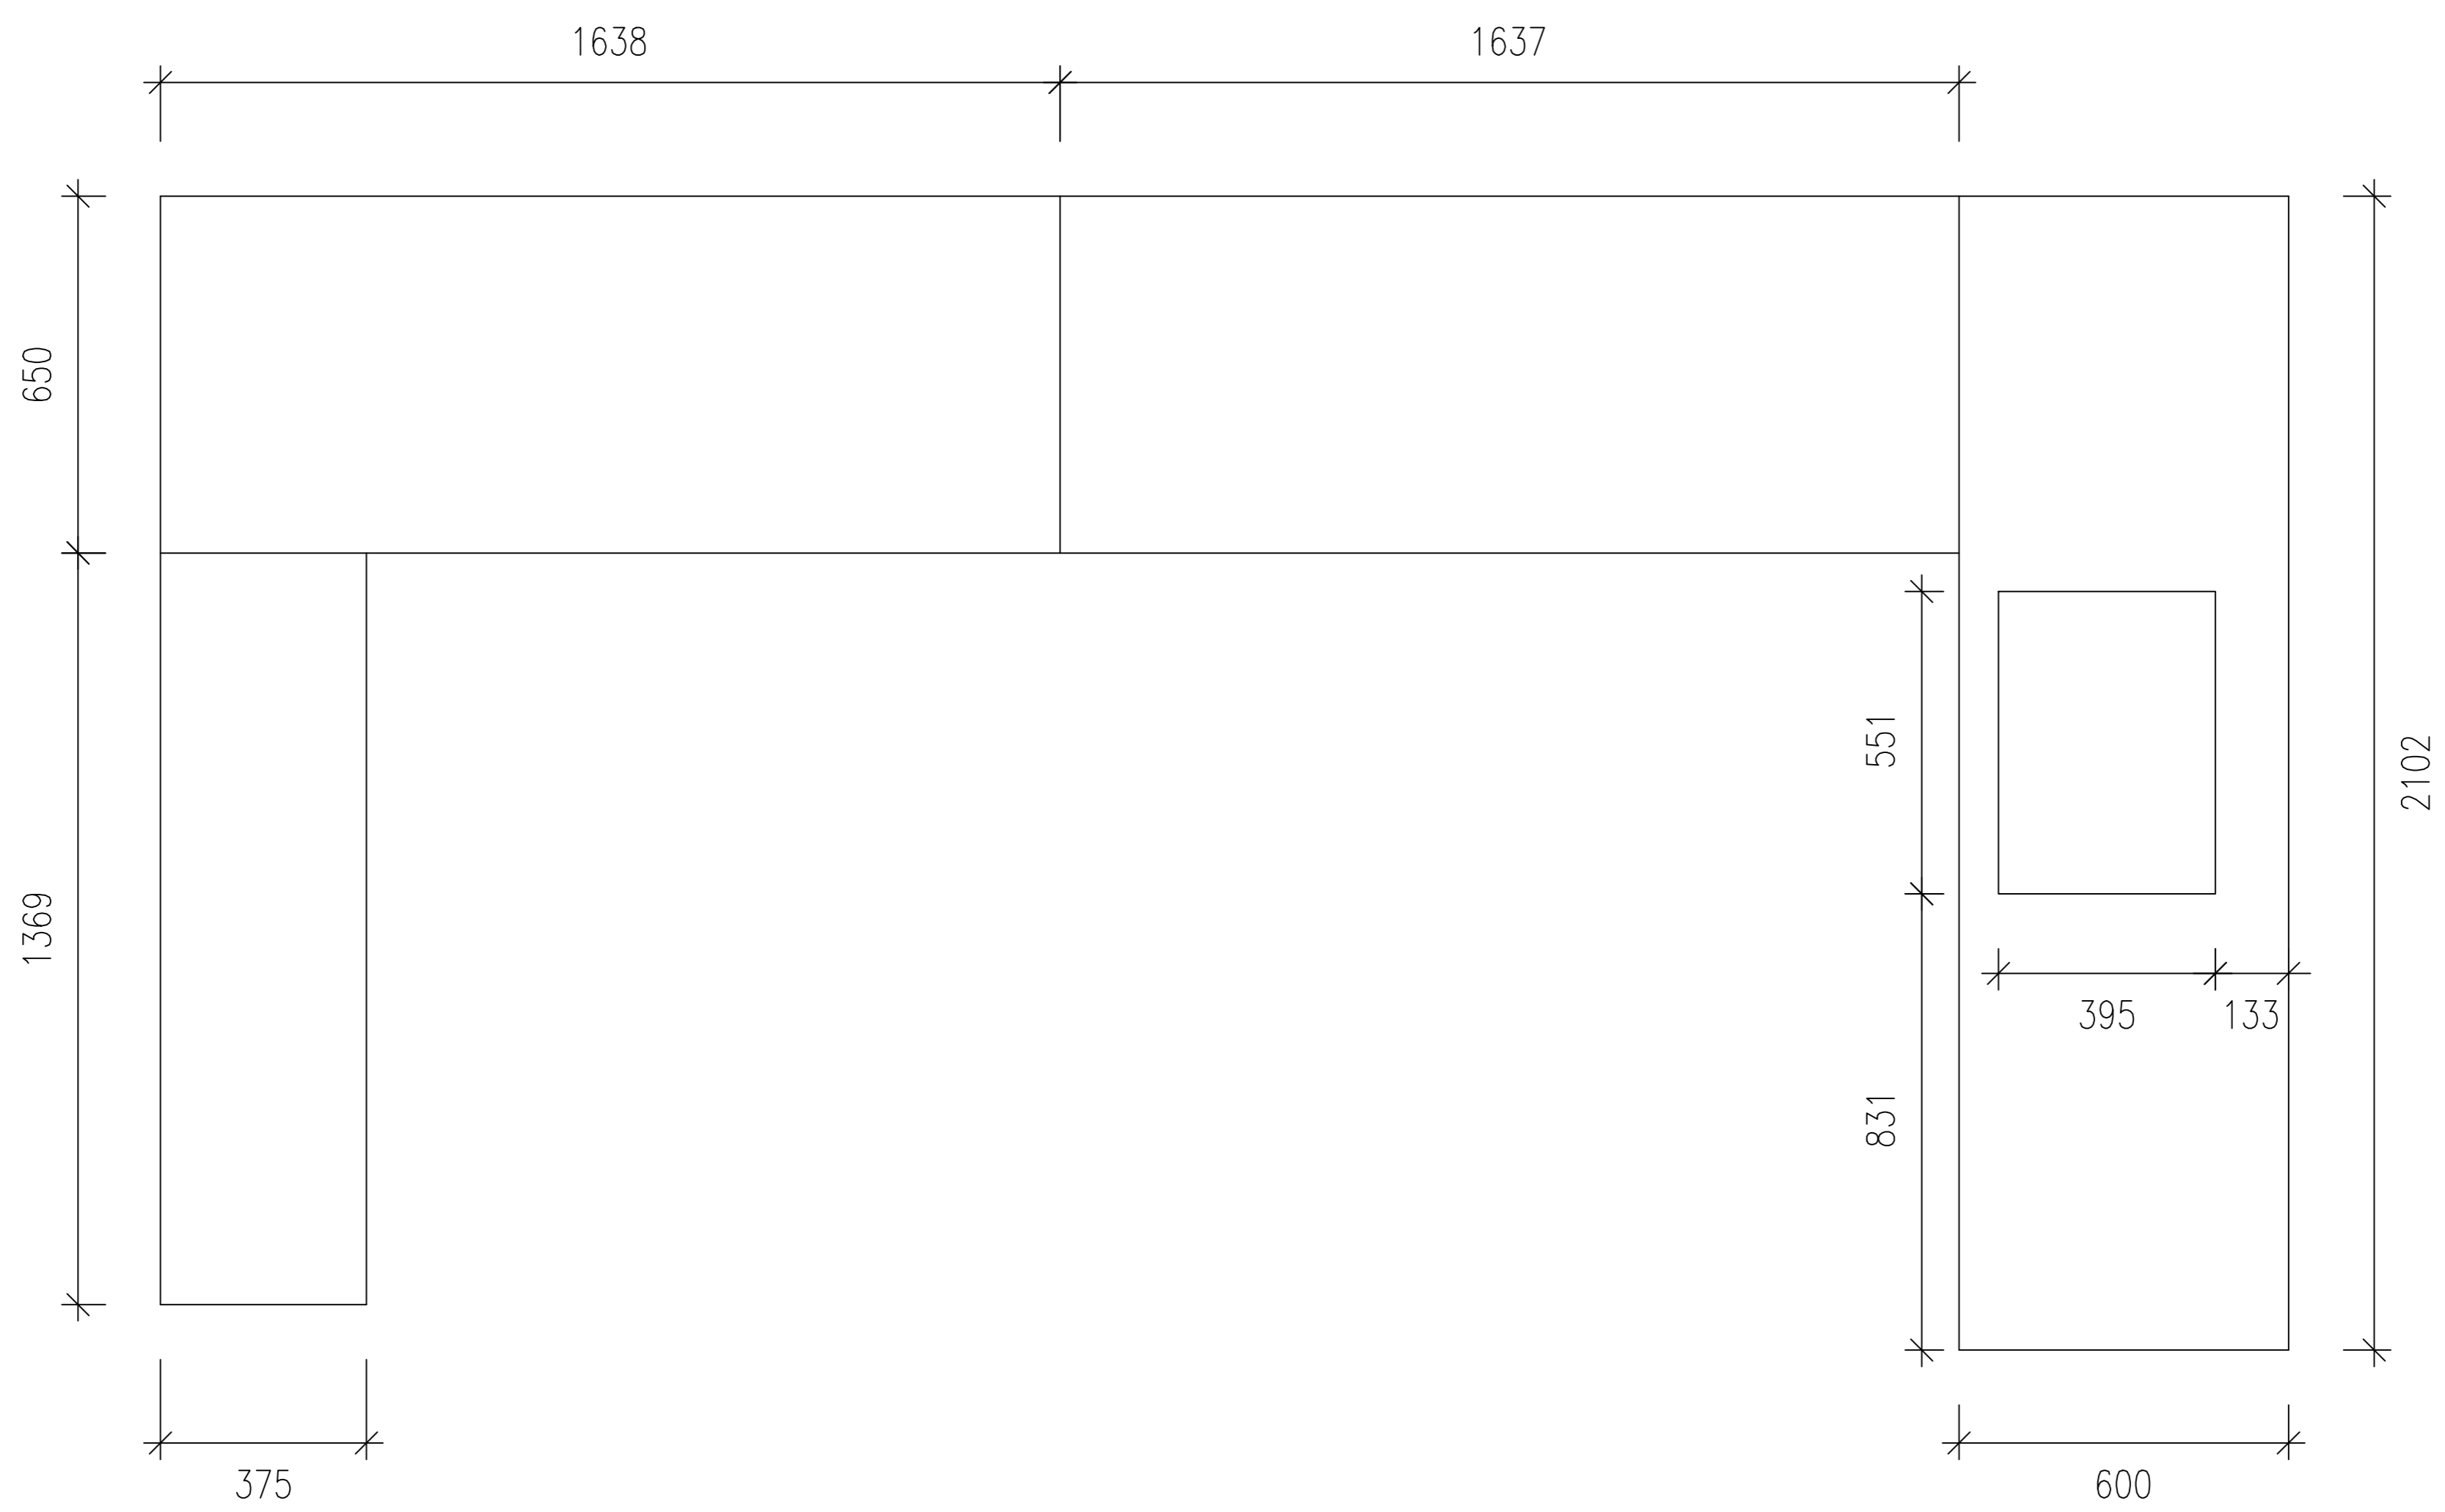

18mm MRMDF SATIN WHITE SUBSTRATES

3mm MDF TEMPLATES