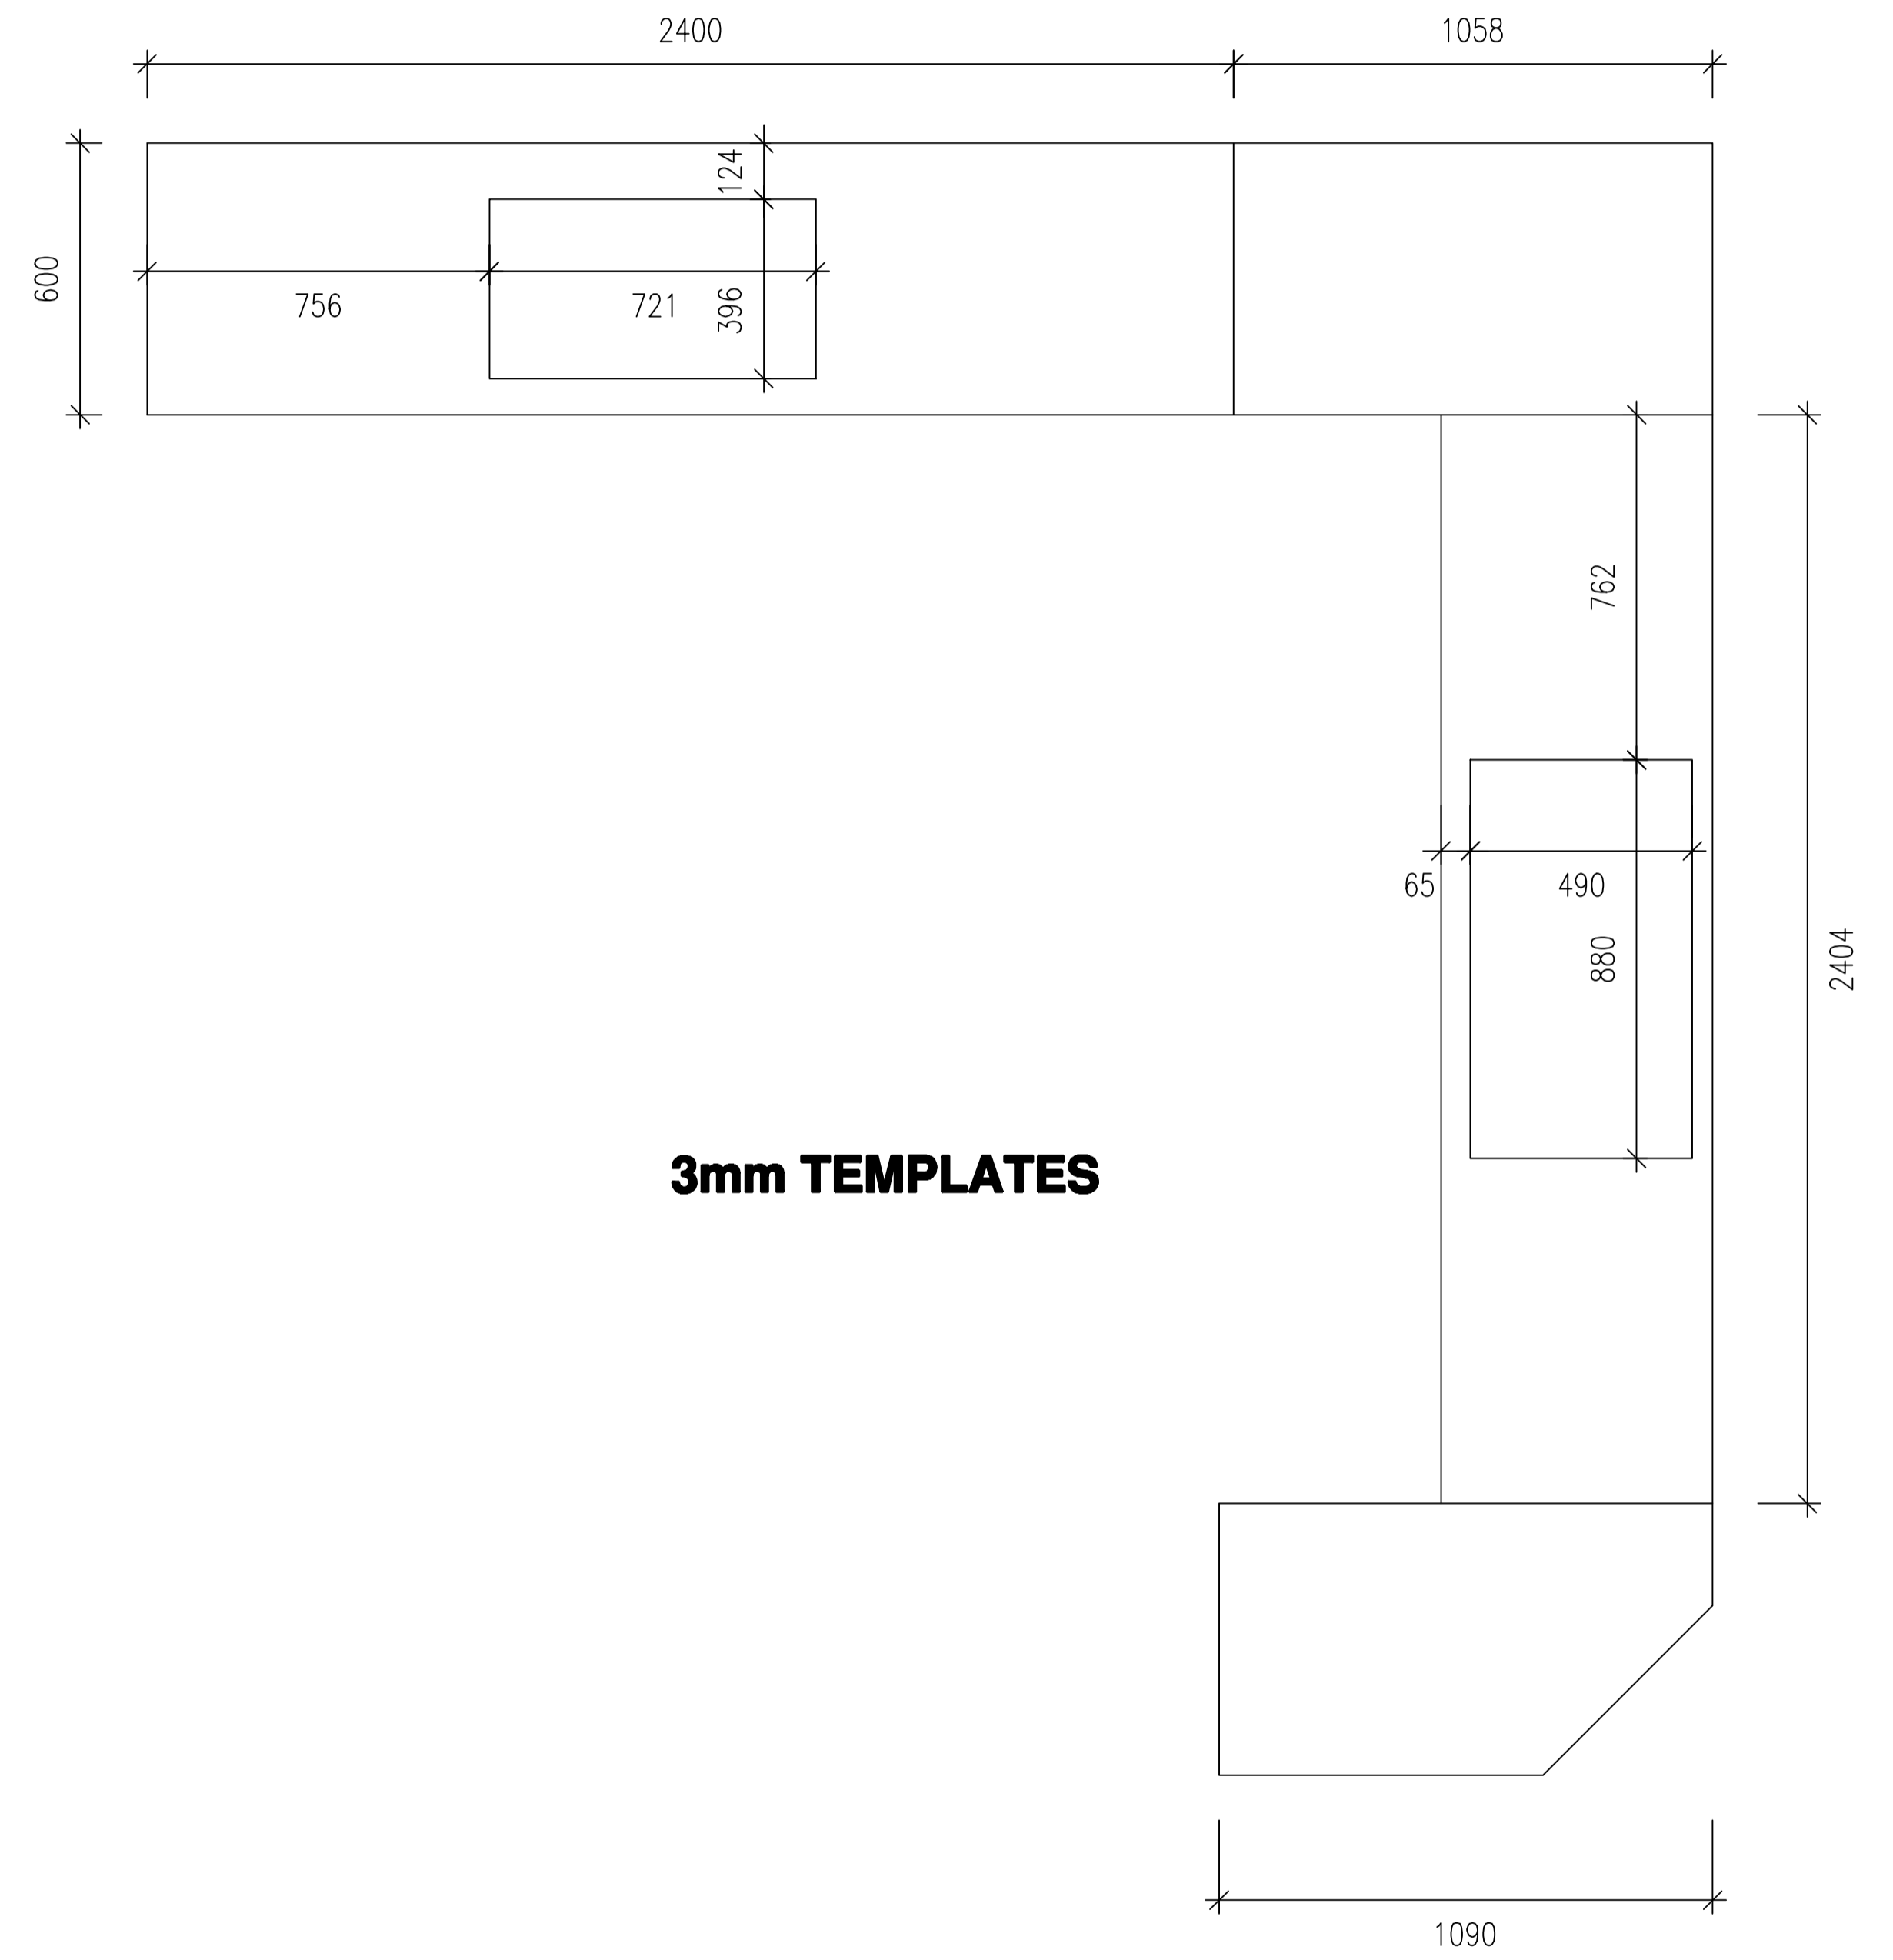

18mm MRMDF SATIN WHITE SUBSTRATES

3mm TEMPLATES