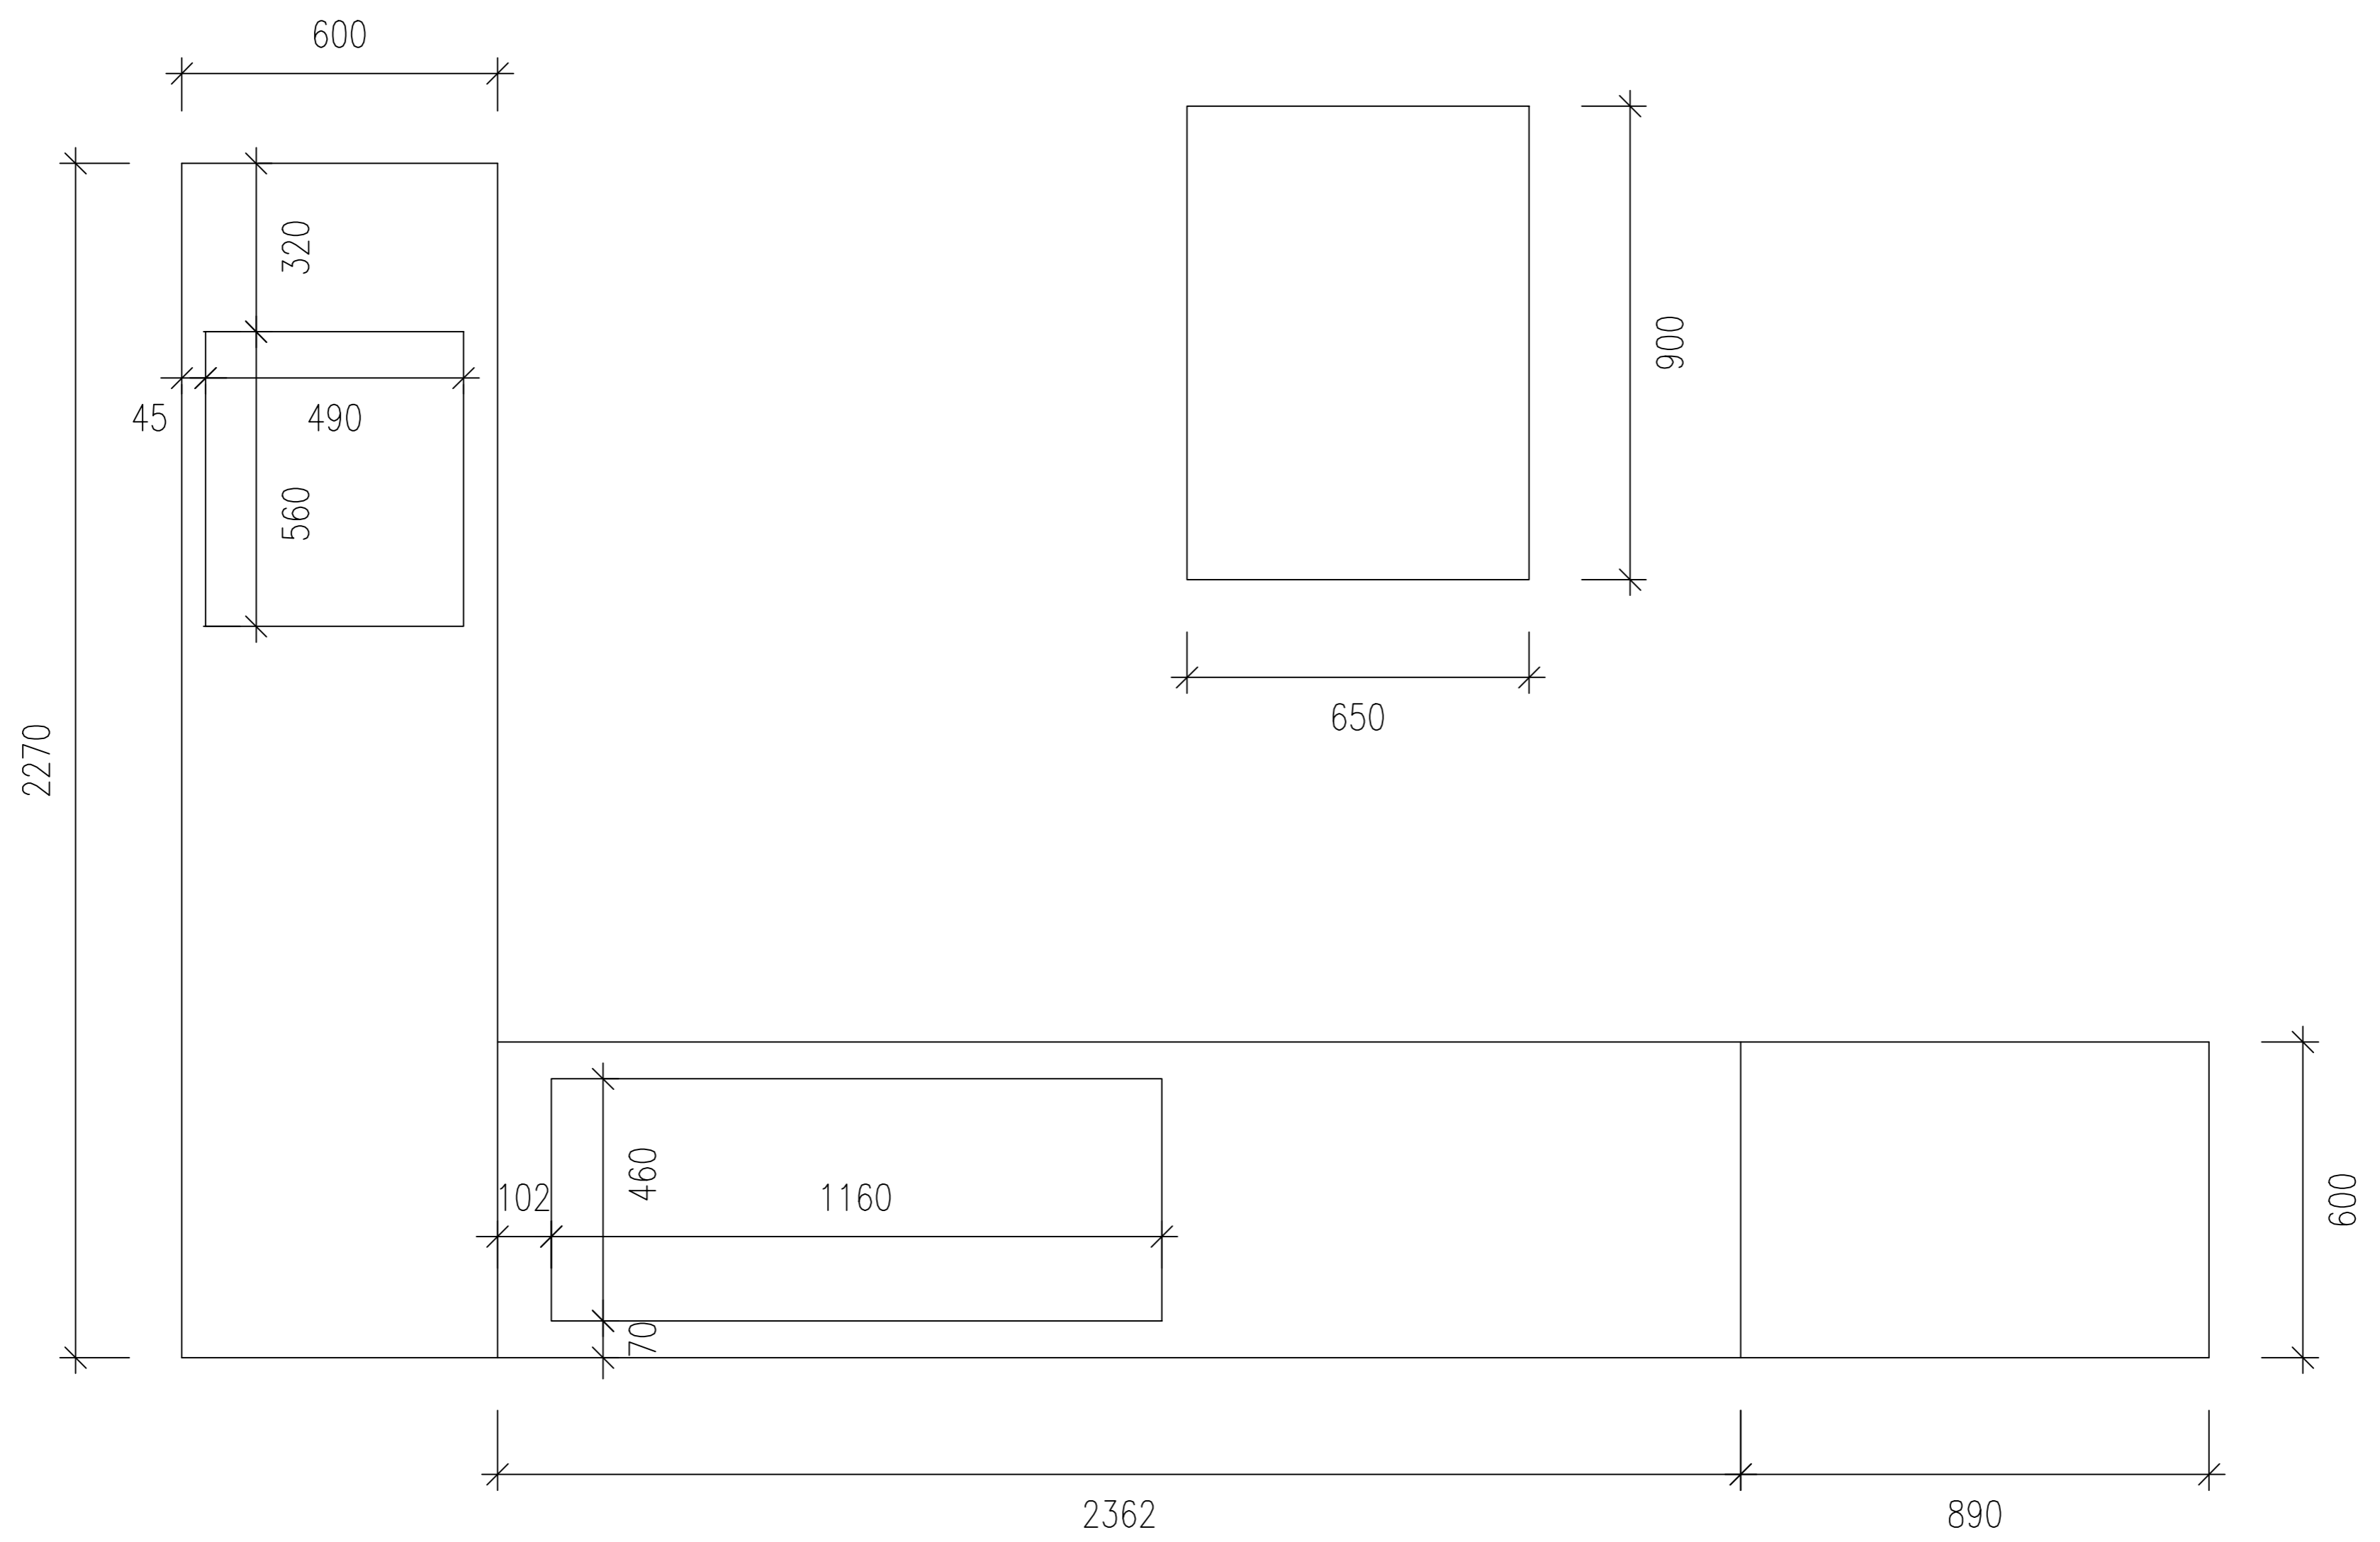

18mm MRMDF SATIN WHITE SUBSTRATES

3mm MDF TEMPLATES