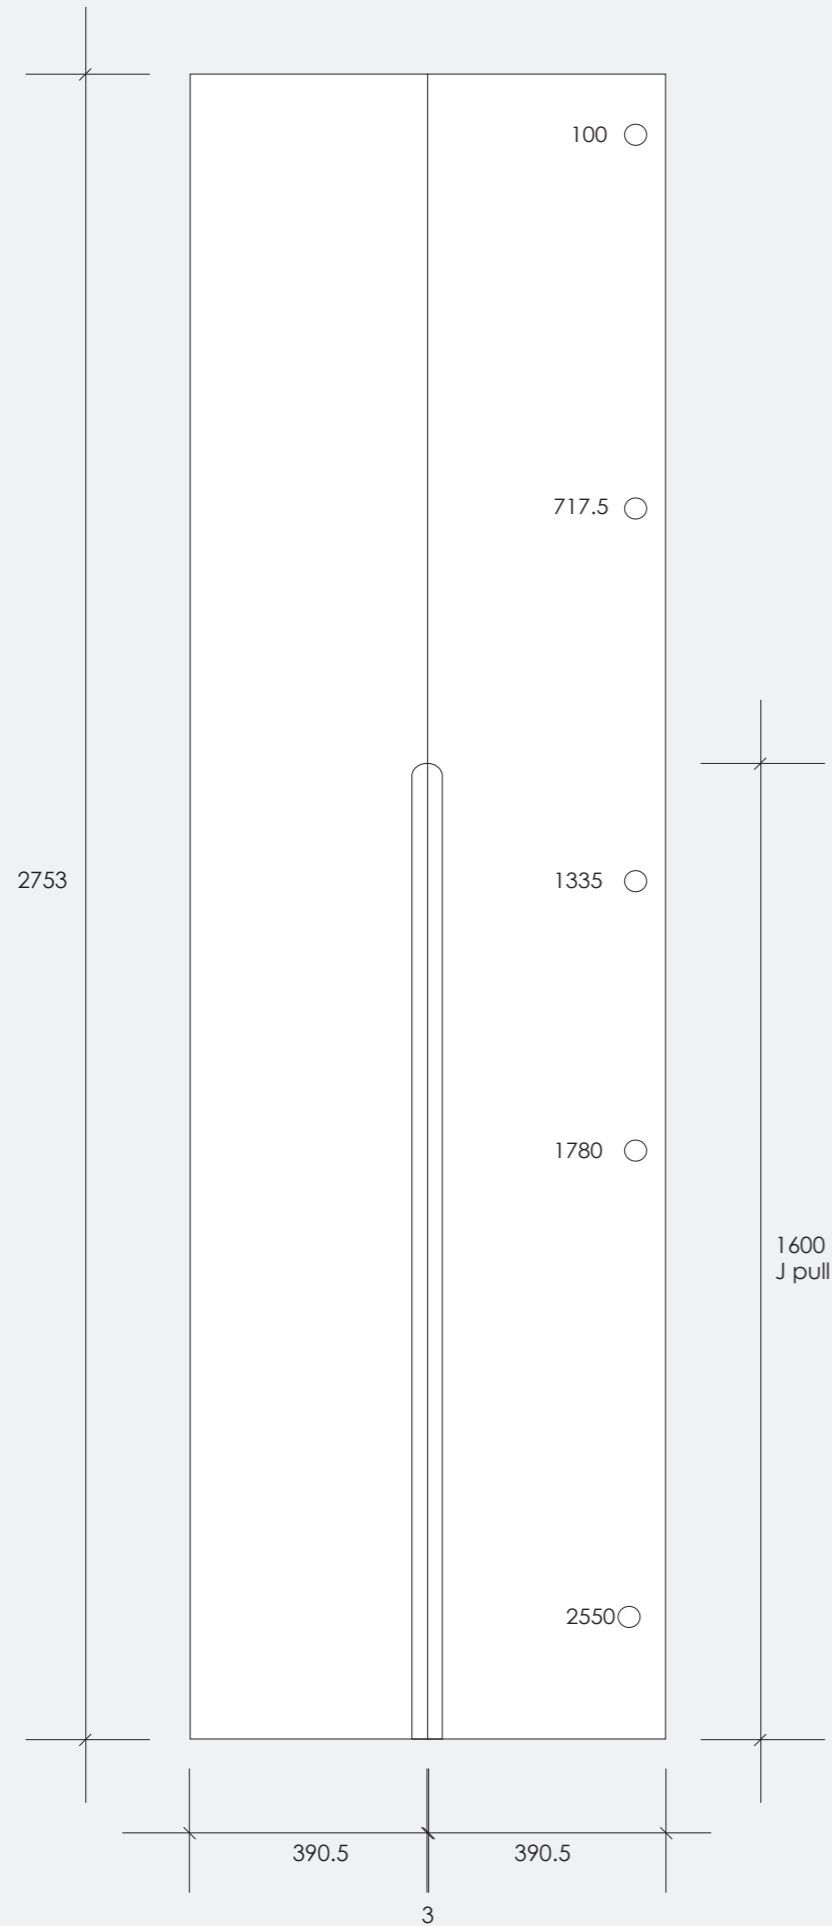

WIR
J pull door & hinge position
Special 3

Door hang down 85mm