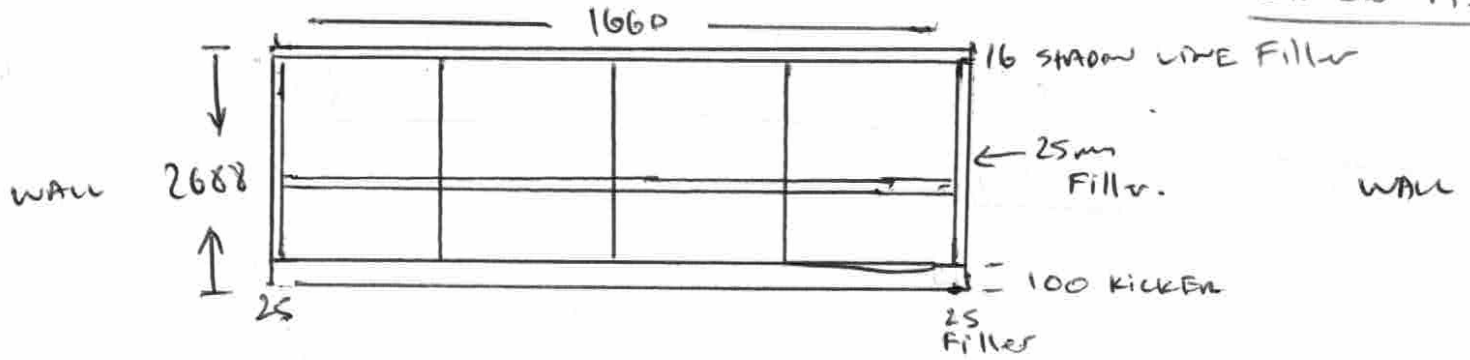

UNIT ①

LINEN A.

Ceiling Height 2695

1665

LINEN B

Ceiling H- 2695

L FINGER PULL

UNIT ②

LINEN

ceiling height 2703

ceiling height 2690