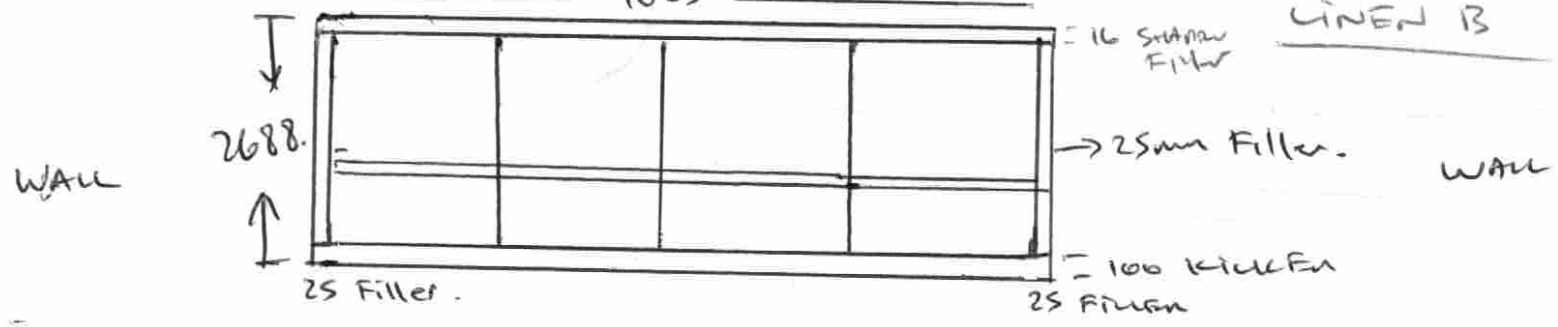

UNIT ①

LINEN A.

Ceiling Height 2695

1665

LINEN B

Ceiling H- 2695

L FINGER PULL

UNIT ②

LINEN

ceiling height 2703

ceiling height 2690