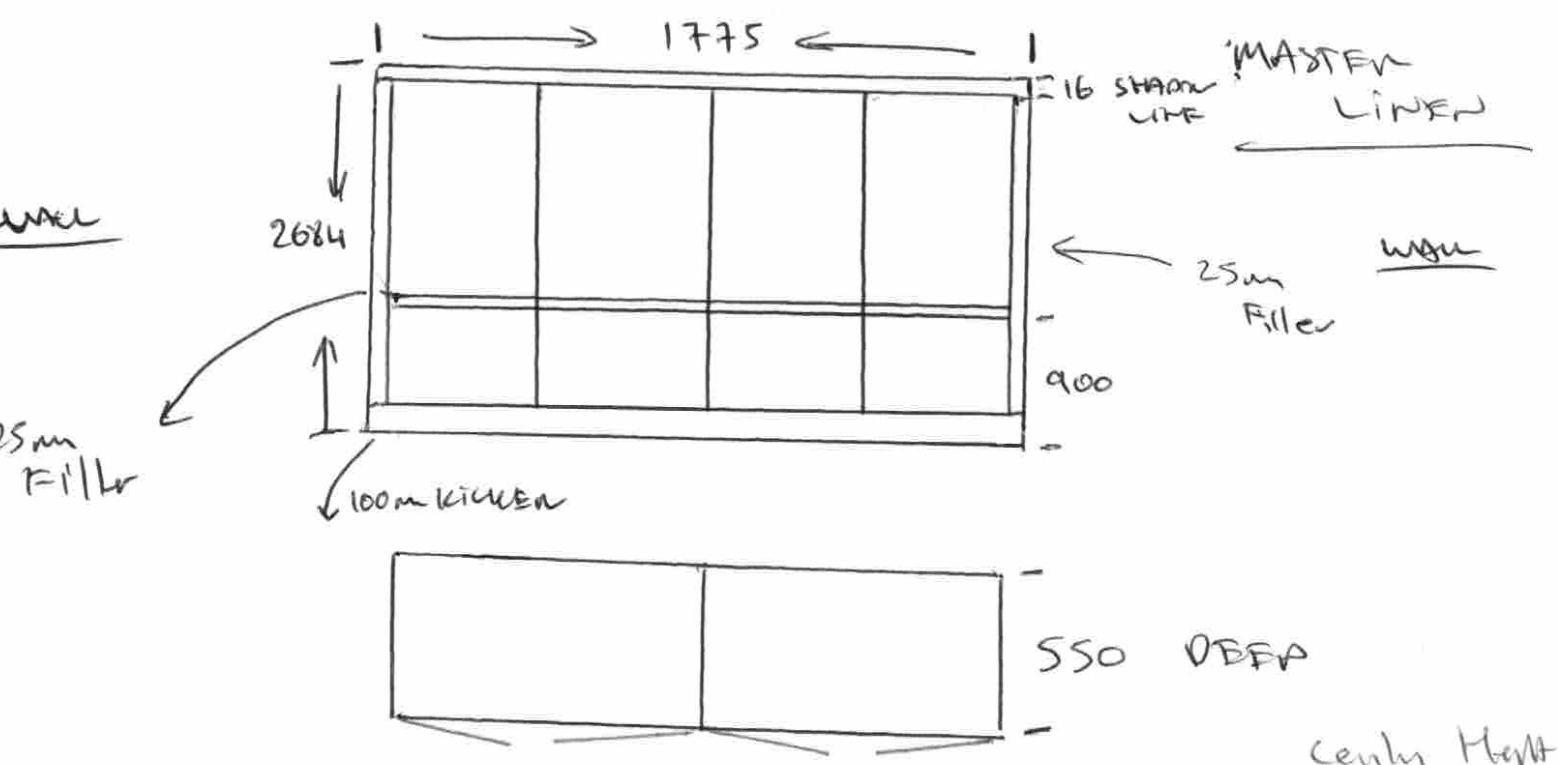

UNIT ①

LINEN A.

Ceiling Height 2695

1665

LINEN B

Ceiling H- 2695

L FINGER PULL

UNIT ②

LINEN

ceiling height 2703

ceiling height 2690