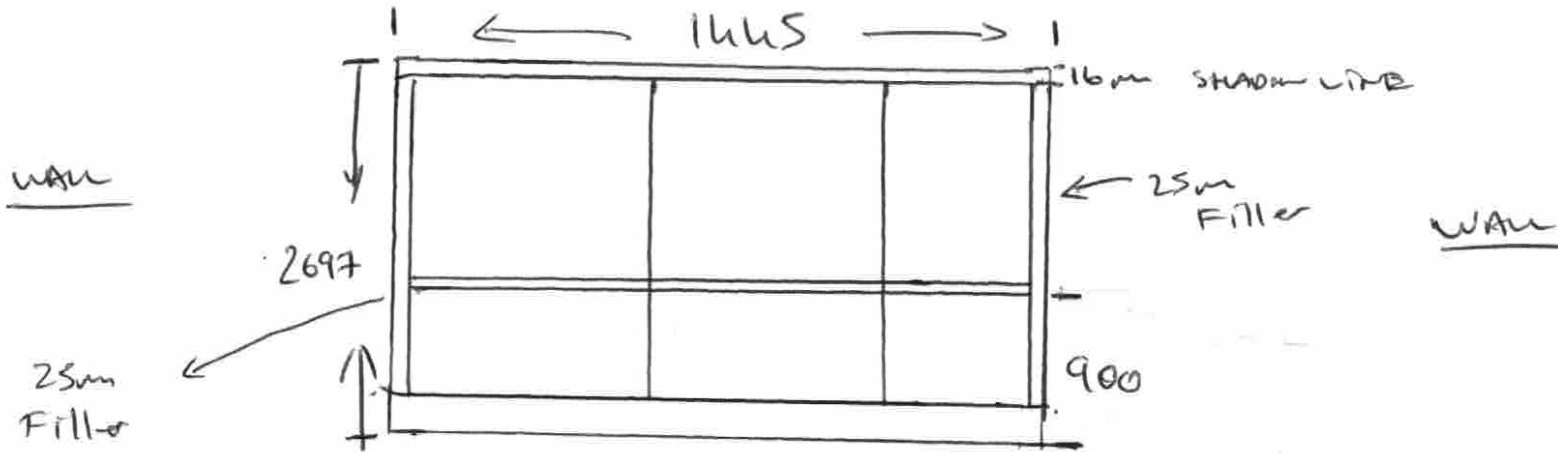

UNIT ①

LINEN A.

Ceiling Height 2695

1665

LINEN B

Ceiling H- 2695

L FINGER PULL

UNIT ②

LINEN

ceiling height 2703

ceiling height 2690