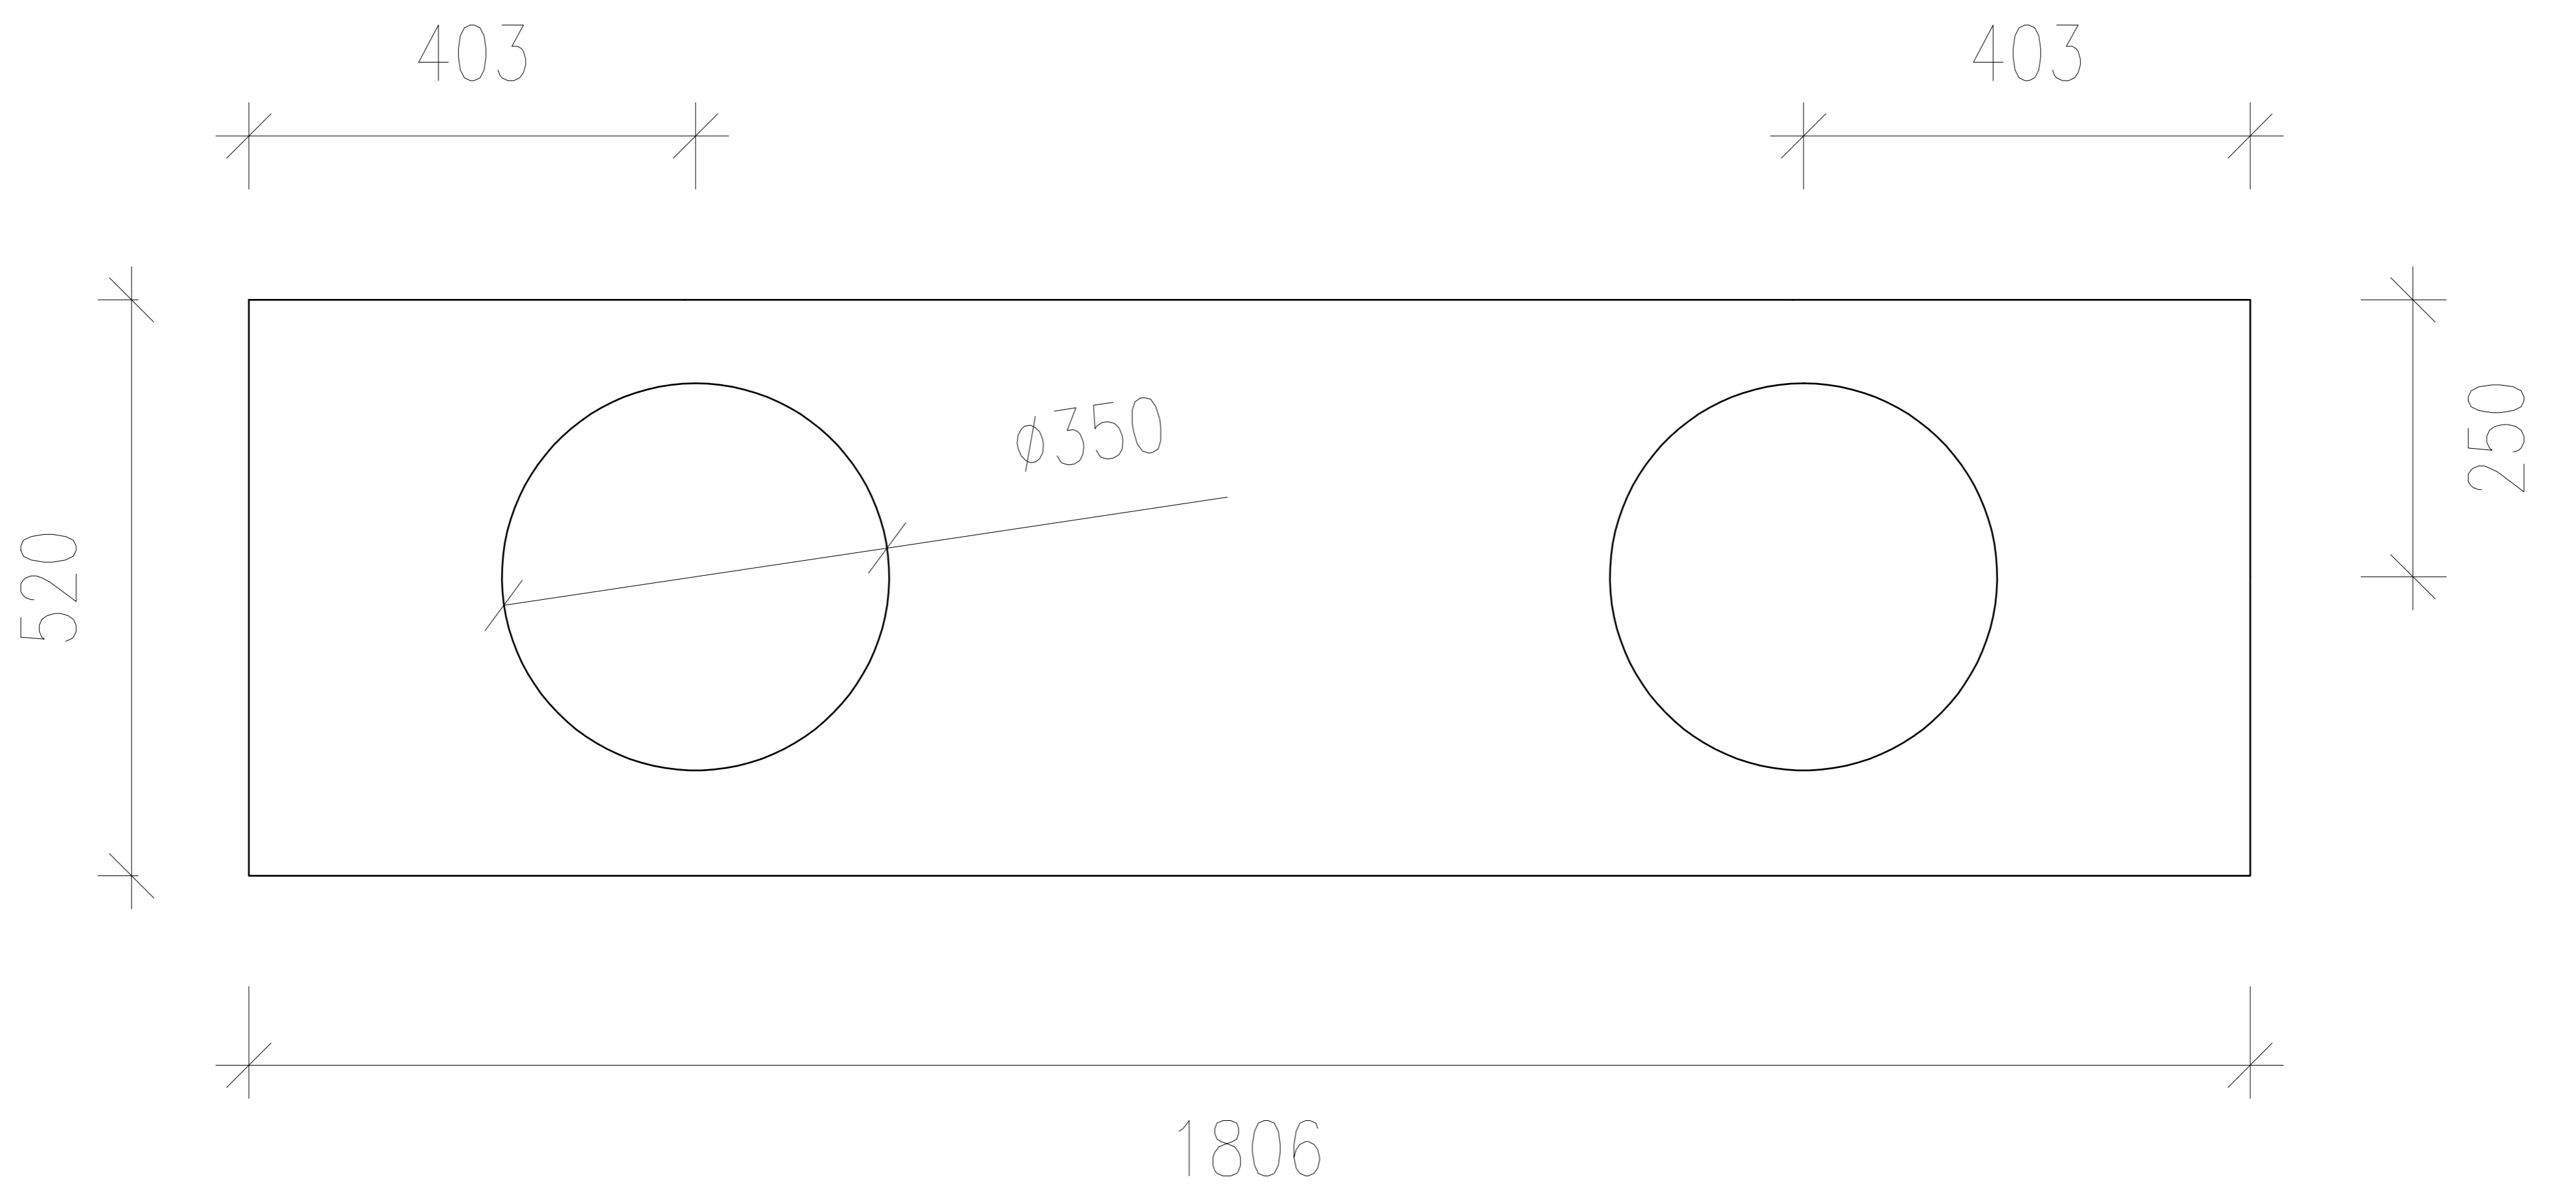

18MM MRMDF SATIN WHITE SUBSTRATE

3MM MDF TEMPLATE