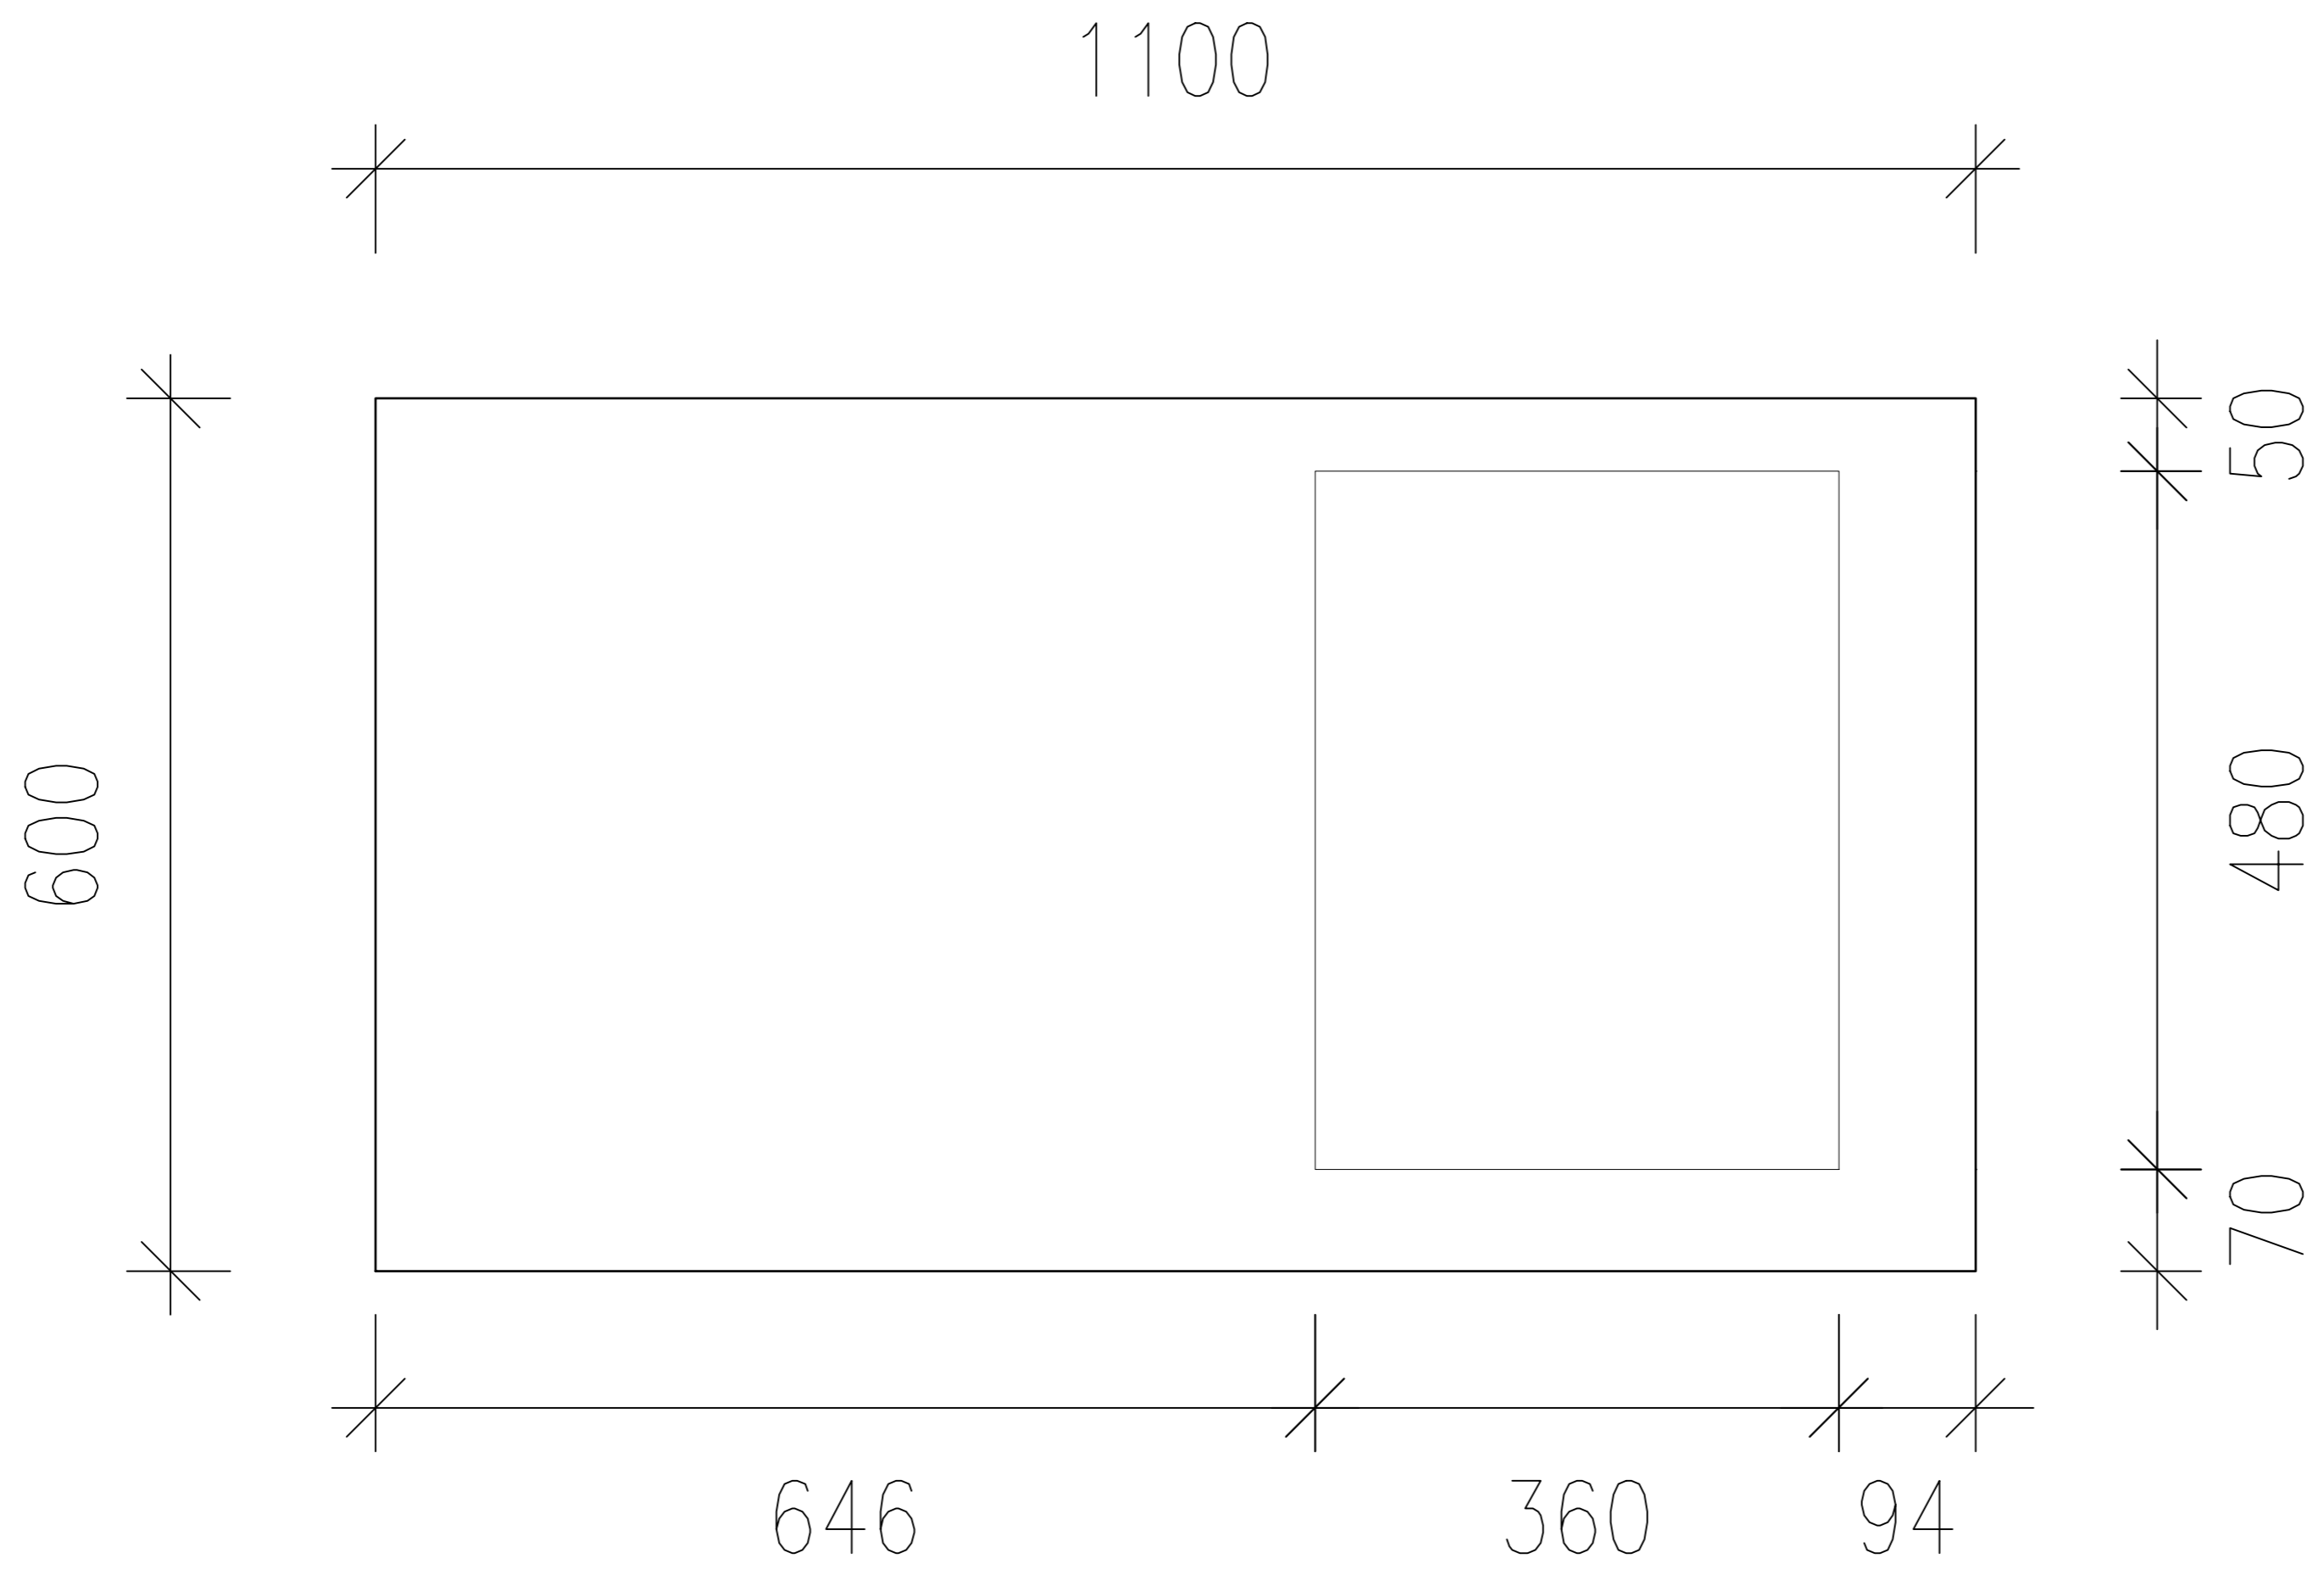

18mm MRMDF SATIN WHITE SUBSTRATES

3mm MDF TEMPLATES