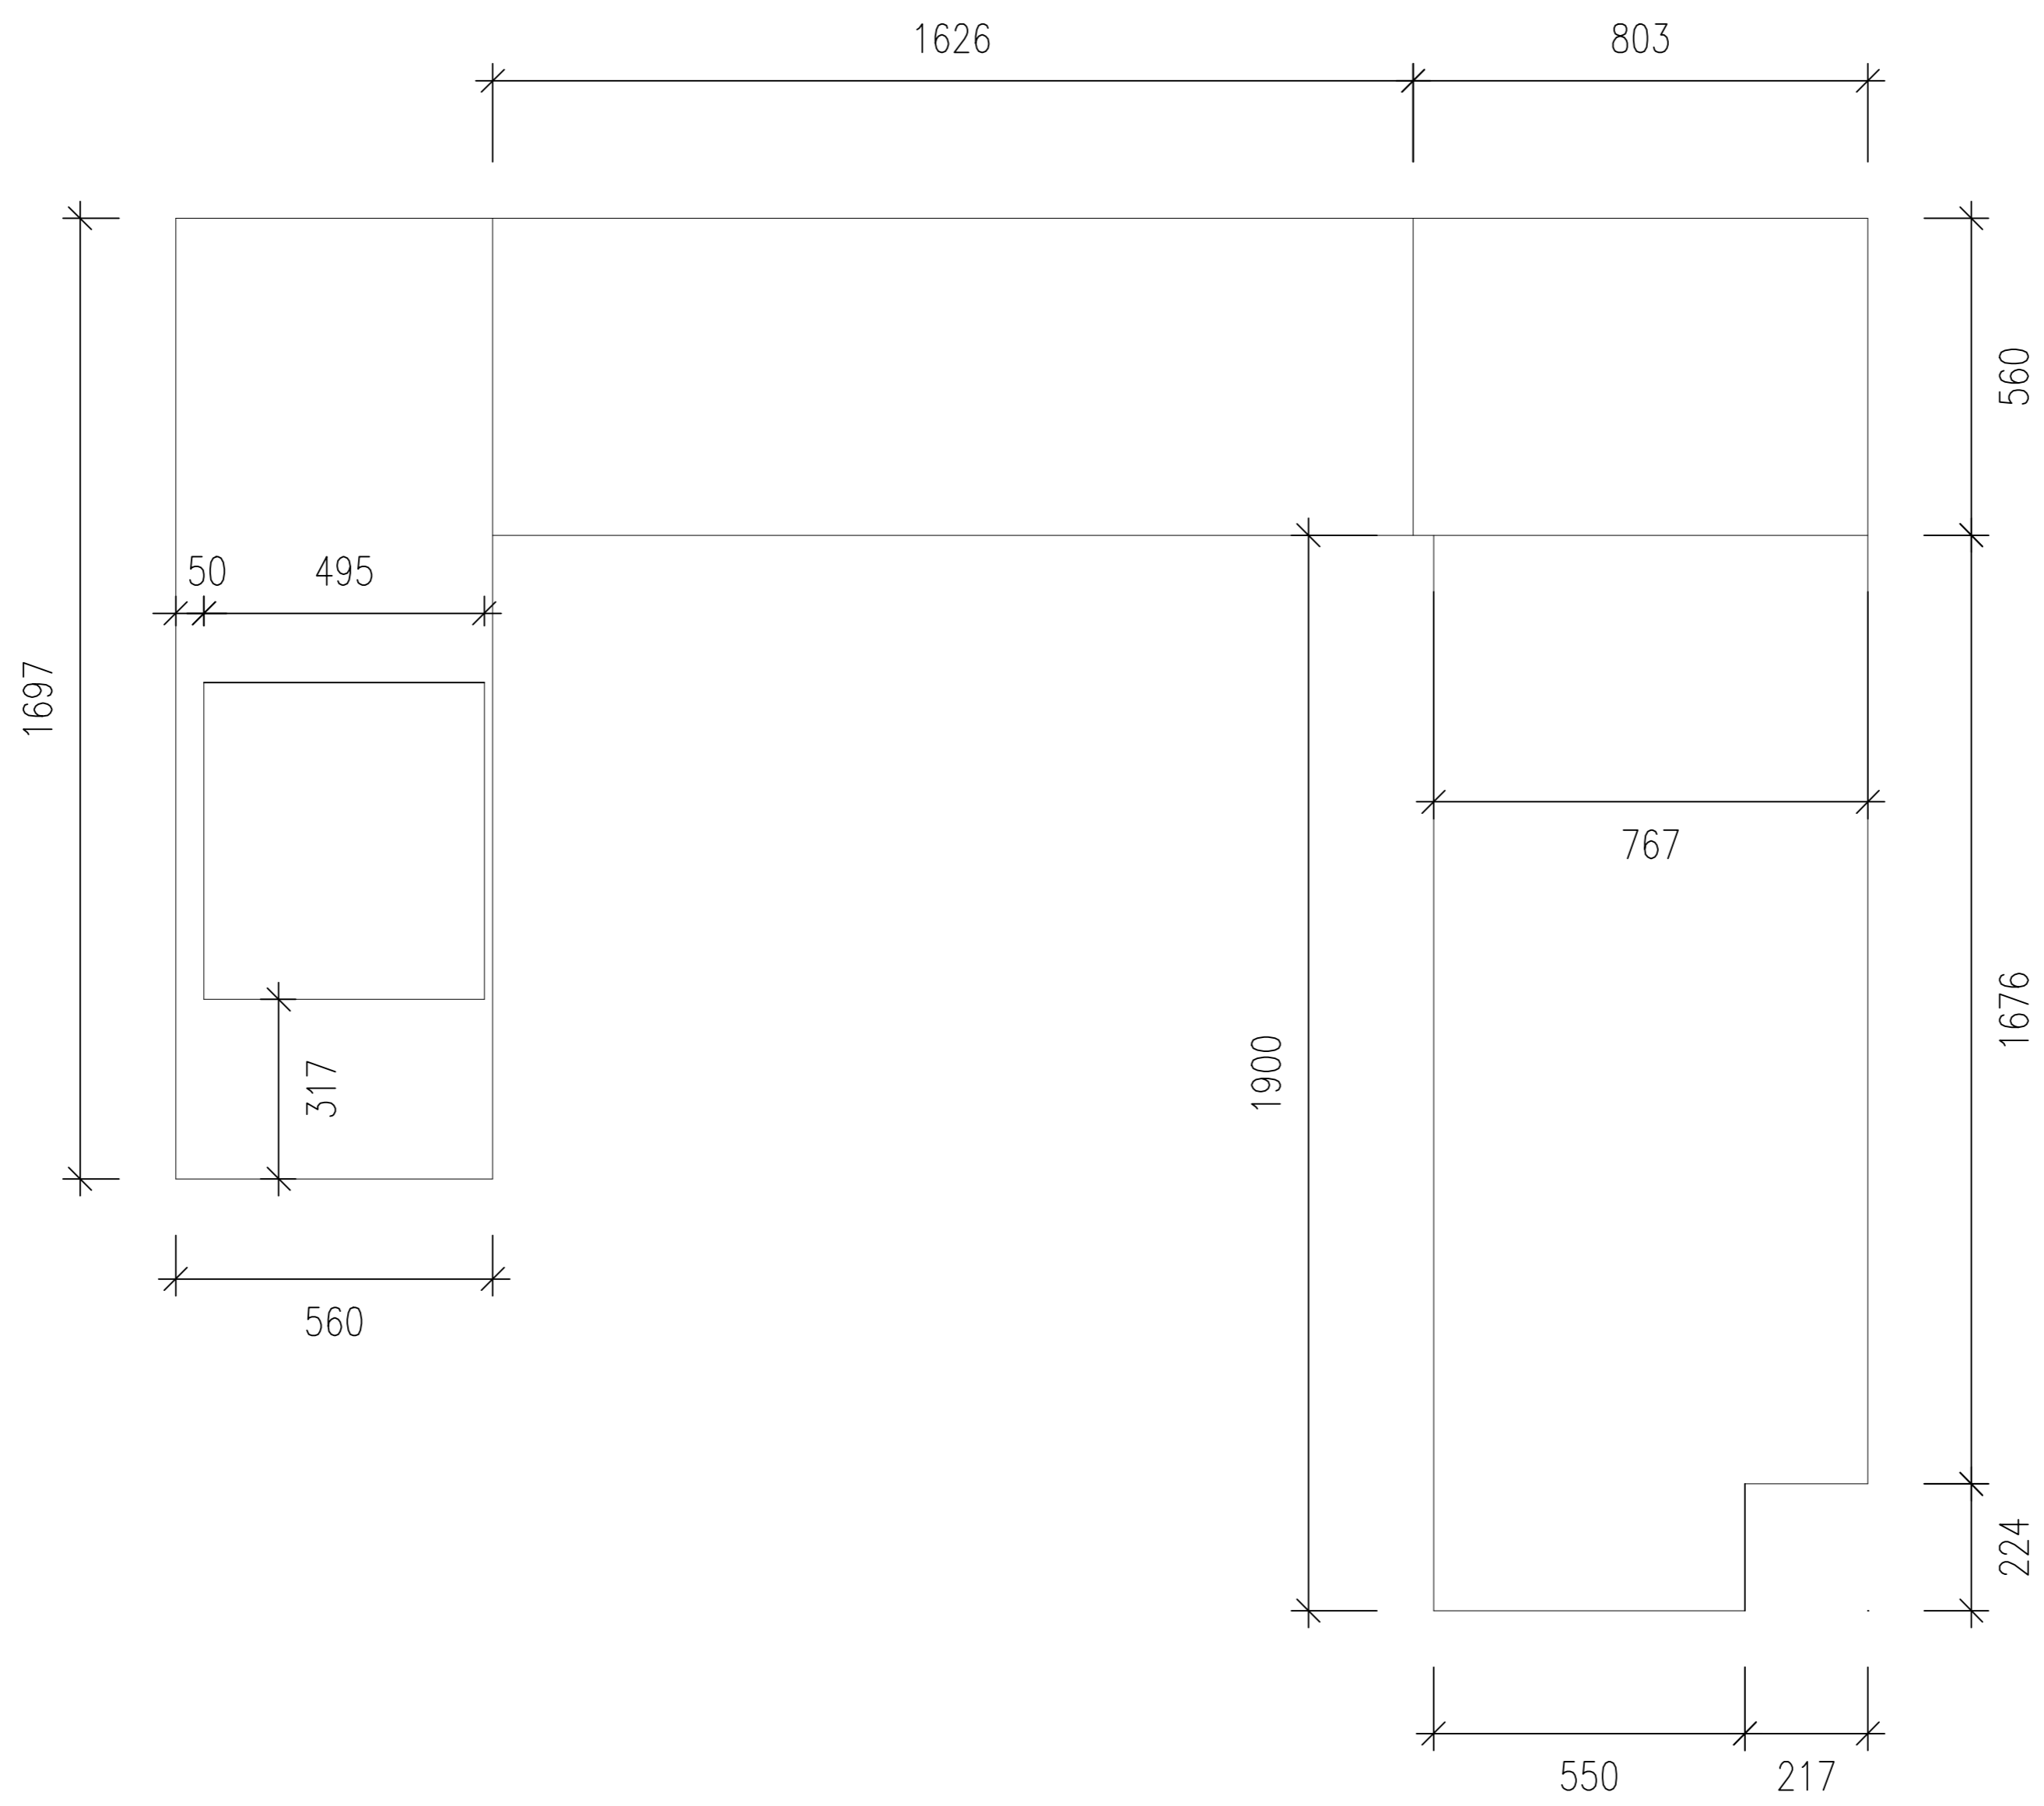

3mm MDF TEMPLATES

18mm MR MDF SATIN WHITE SUBSTRATES