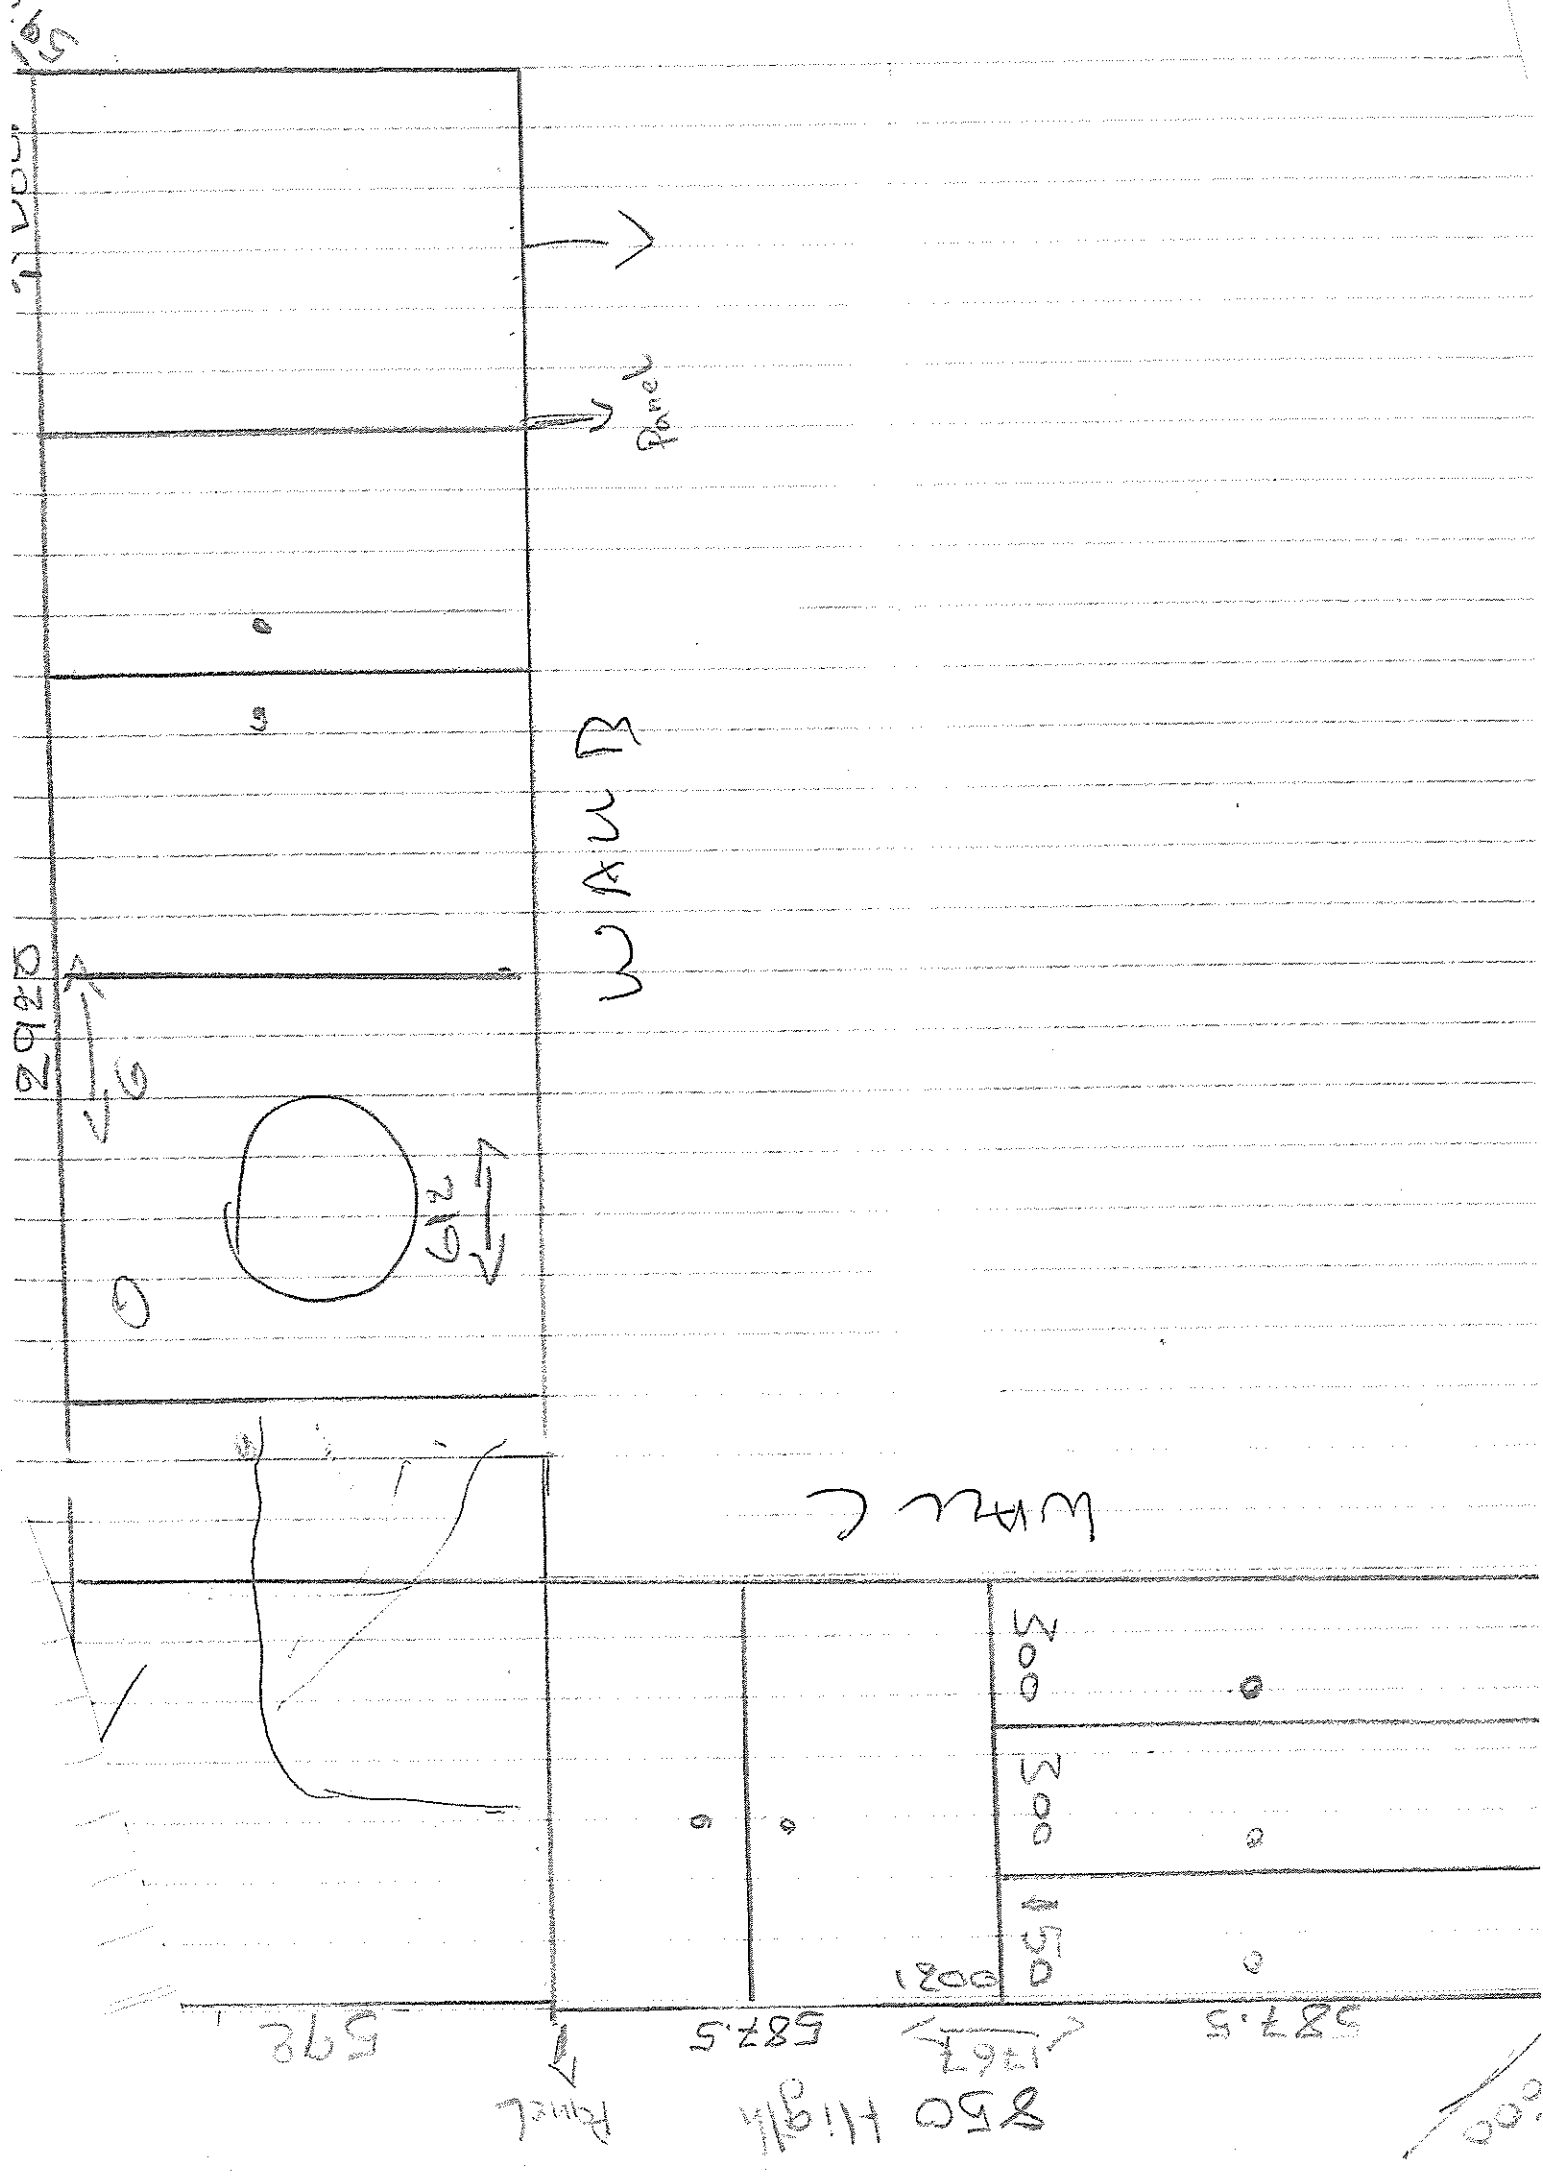

TOP SH

SM
300

PUSH TO OPEN

785

9779

WALL F

647.5

2995

900

647.5

Row 9 300 x 900

570 x 570

18mm

Acrylic

UMITR

Polystec

OVER
 H 597
 W 596
 D 543

2 ANUS
 2 ANUS
 2

WARRIOR

592

1167

592

300

150

587.5

Panel

Panel

WALL B

WALL C

587.5

1167

850 High