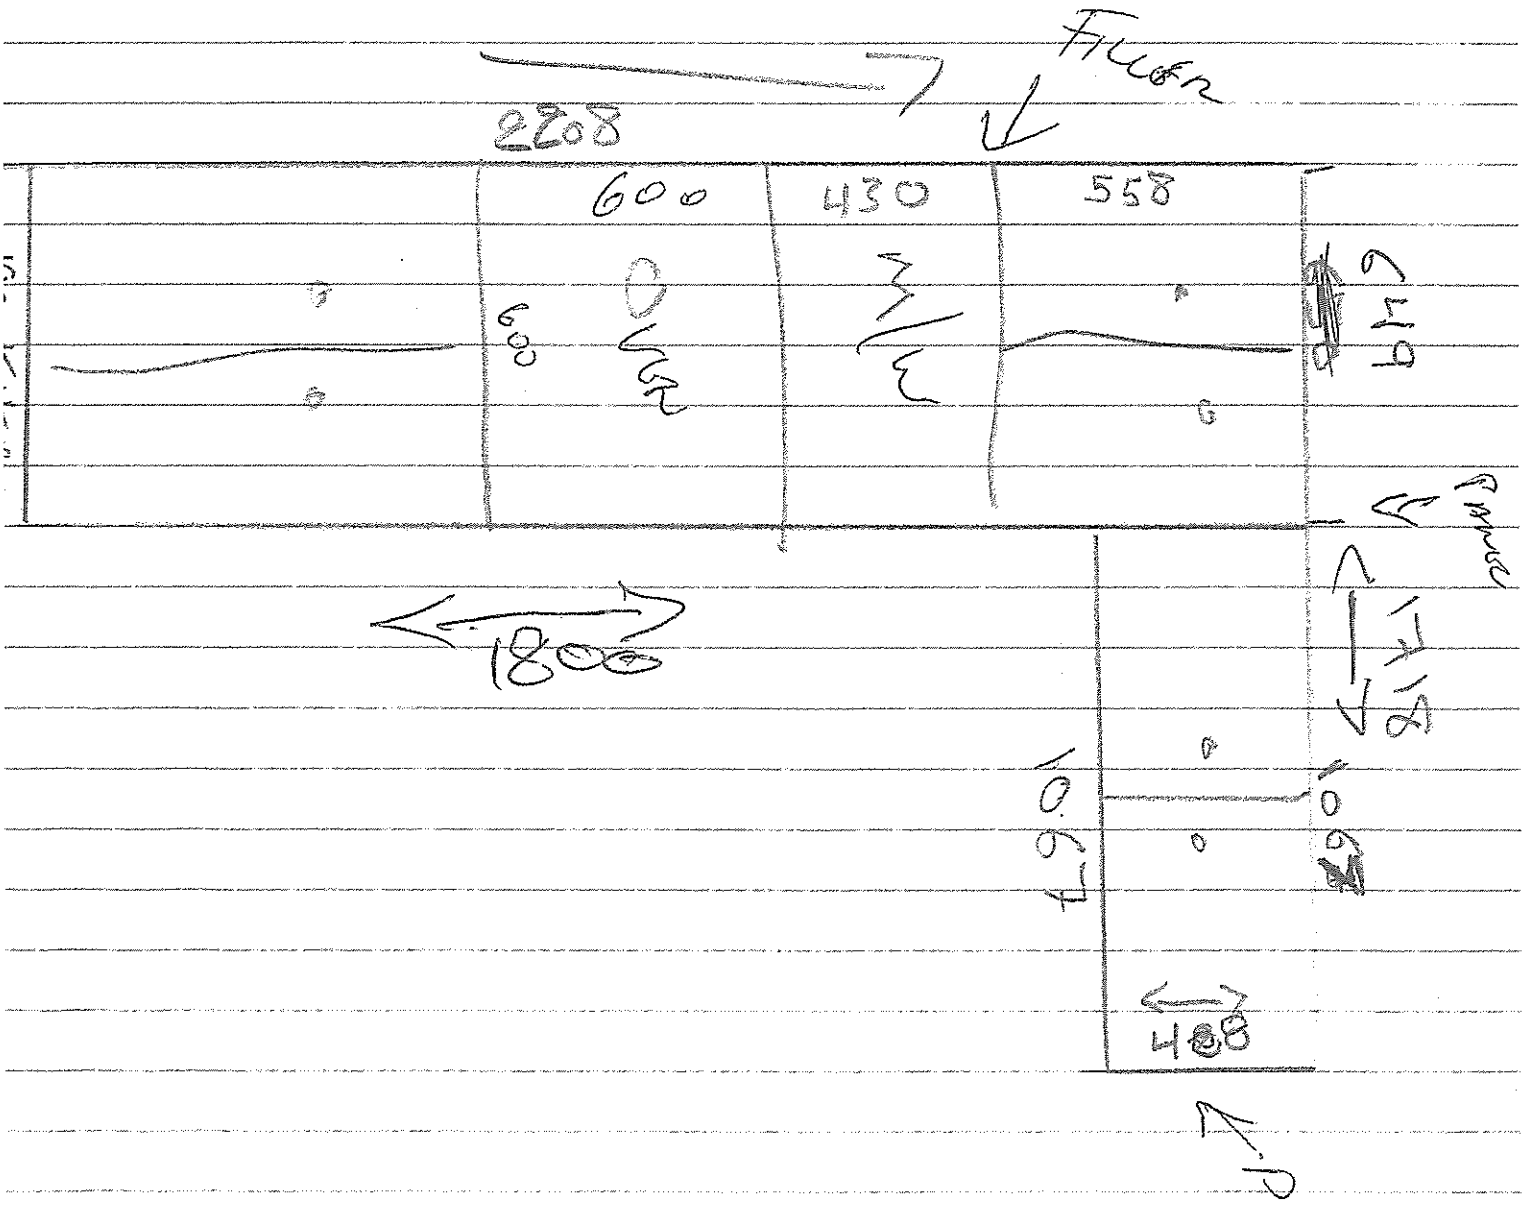

900

647.5

Row 9 300 x 900

570 x 570

18mm

Acrylic

UMITR

Polystec

OVER
 H 597
 W 596
 D 543

2 ANUS
 2 ANUS
 2

WARRIOR

592

1167

592

300

150

587.5

Panel

Panel

WALL B

WALL C

587.5

1167

850 High

587.5

300

300

150

000

2955

WALL A

WALL