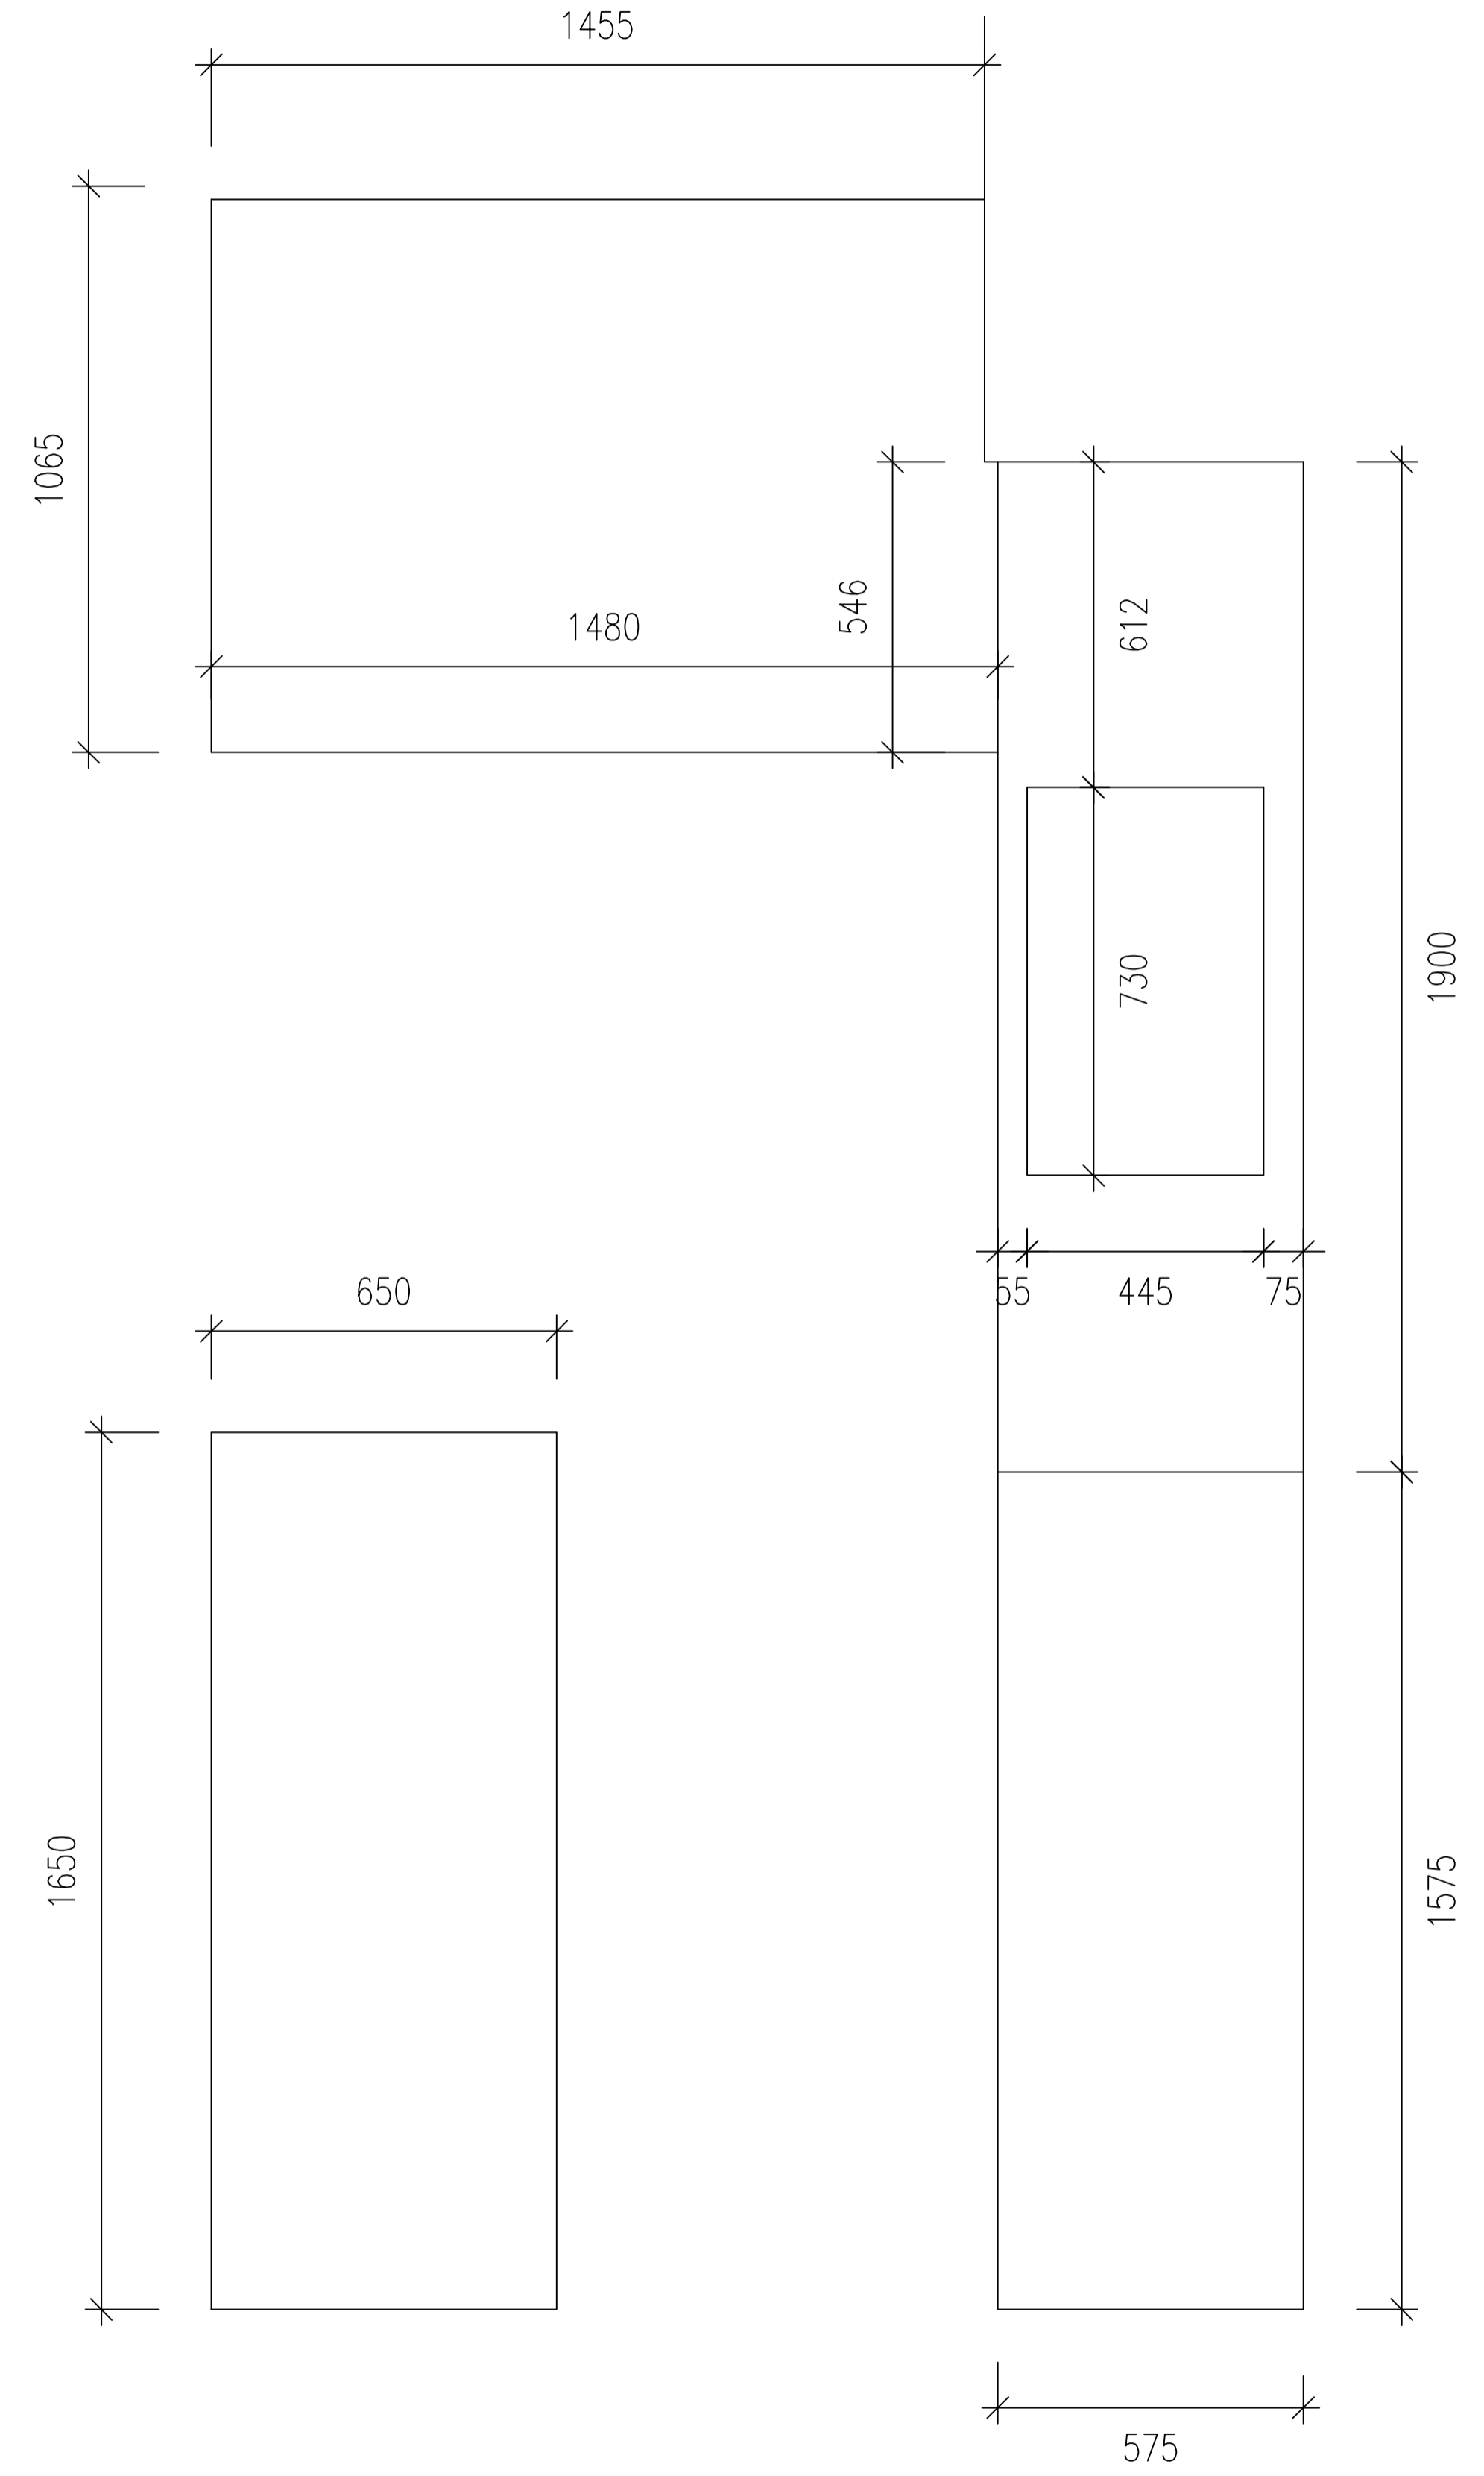

3mm MDF TEMPLATES

18mm MRMDF SATIN WHITE SUBSTRATES