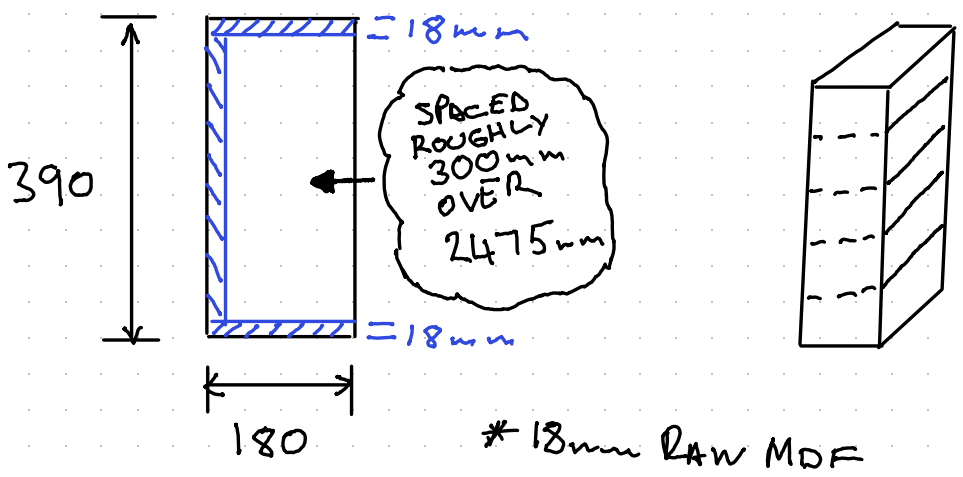

IA

120mm STRIPS

FULL LENGTH
18mm RAW MDF
2475

IB

IC

ID

IE

* 18mm RAW MDF