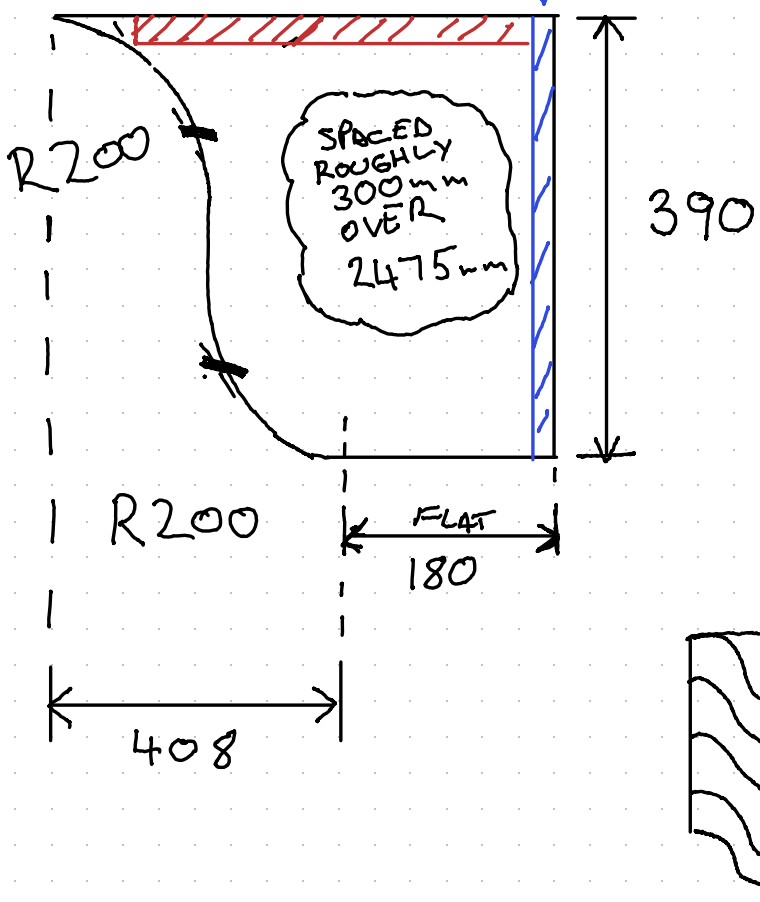

IA

120mm STRIPS

FULL LENGTH
18mm RAW MDF
2475

IB

IC

ID

IE

* 18mm RAW MDF