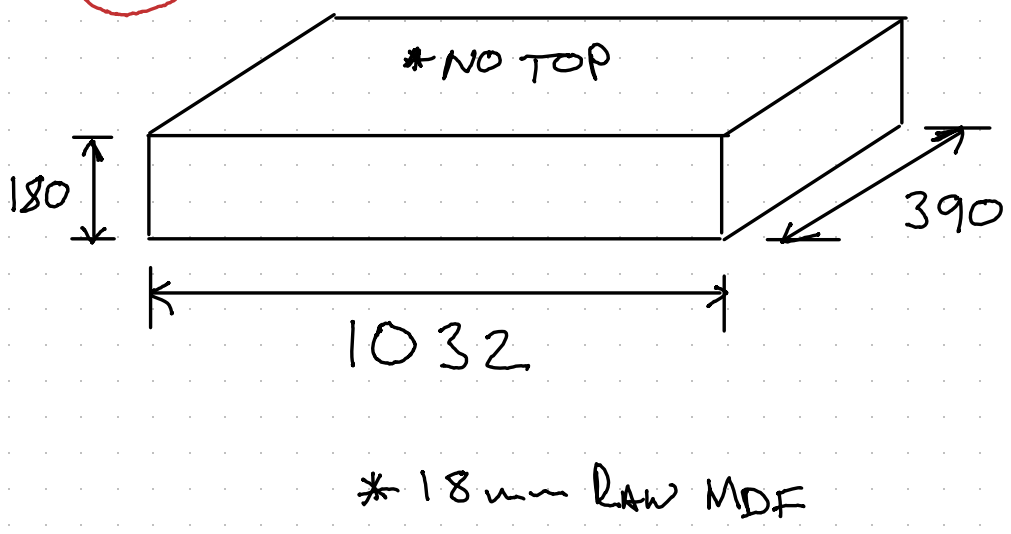

IA

120mm STRIPS

FULL LENGTH
18mm RAW MDF
2475

IB

IC

ID

IE

* 18mm RAW MDF