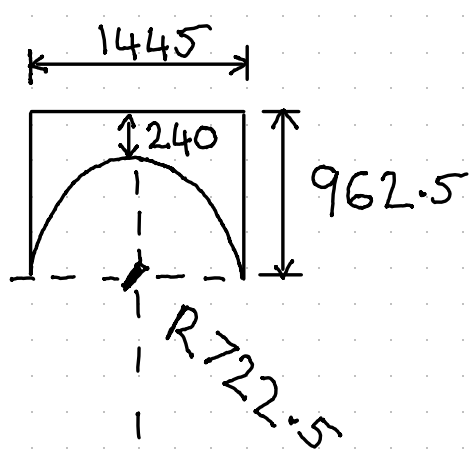

IA

120mm STRIPS

FULL LENGTH
18mm RAW MDF
2475

IB

IC

ID

IE

* 18mm RAW MDF