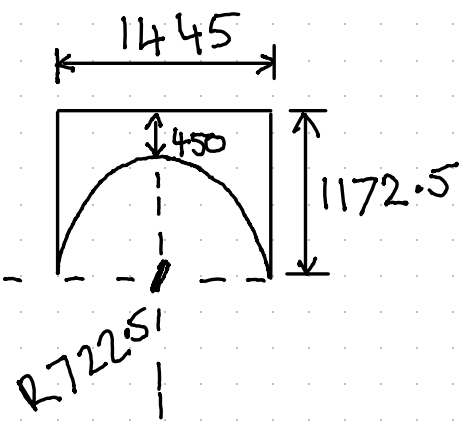

IA

120mm STRIPS

FULL LENGTH
18mm RAW MDF
2475

IB

IC

ID

IE

* 18mm RAW MDF