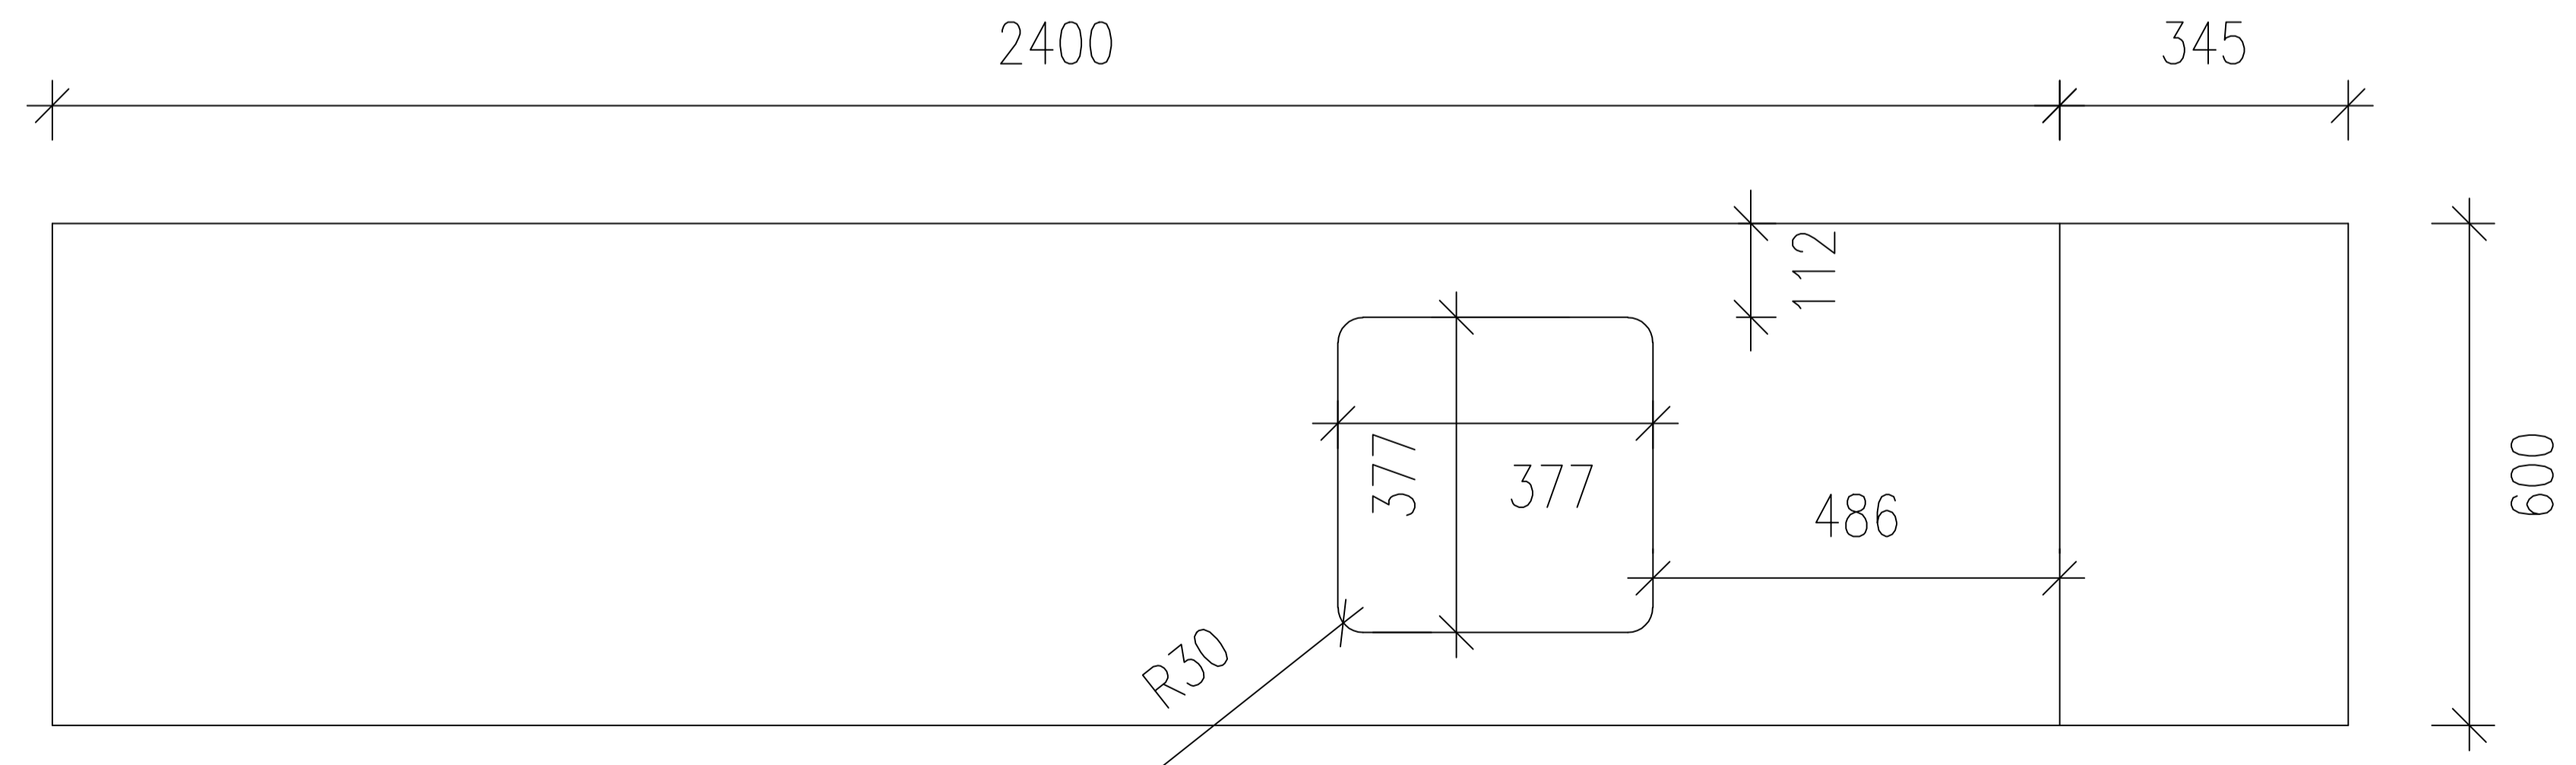

18mm MR MDF SATIN WHITE SUBSTRATES

3mm TEMPLATES