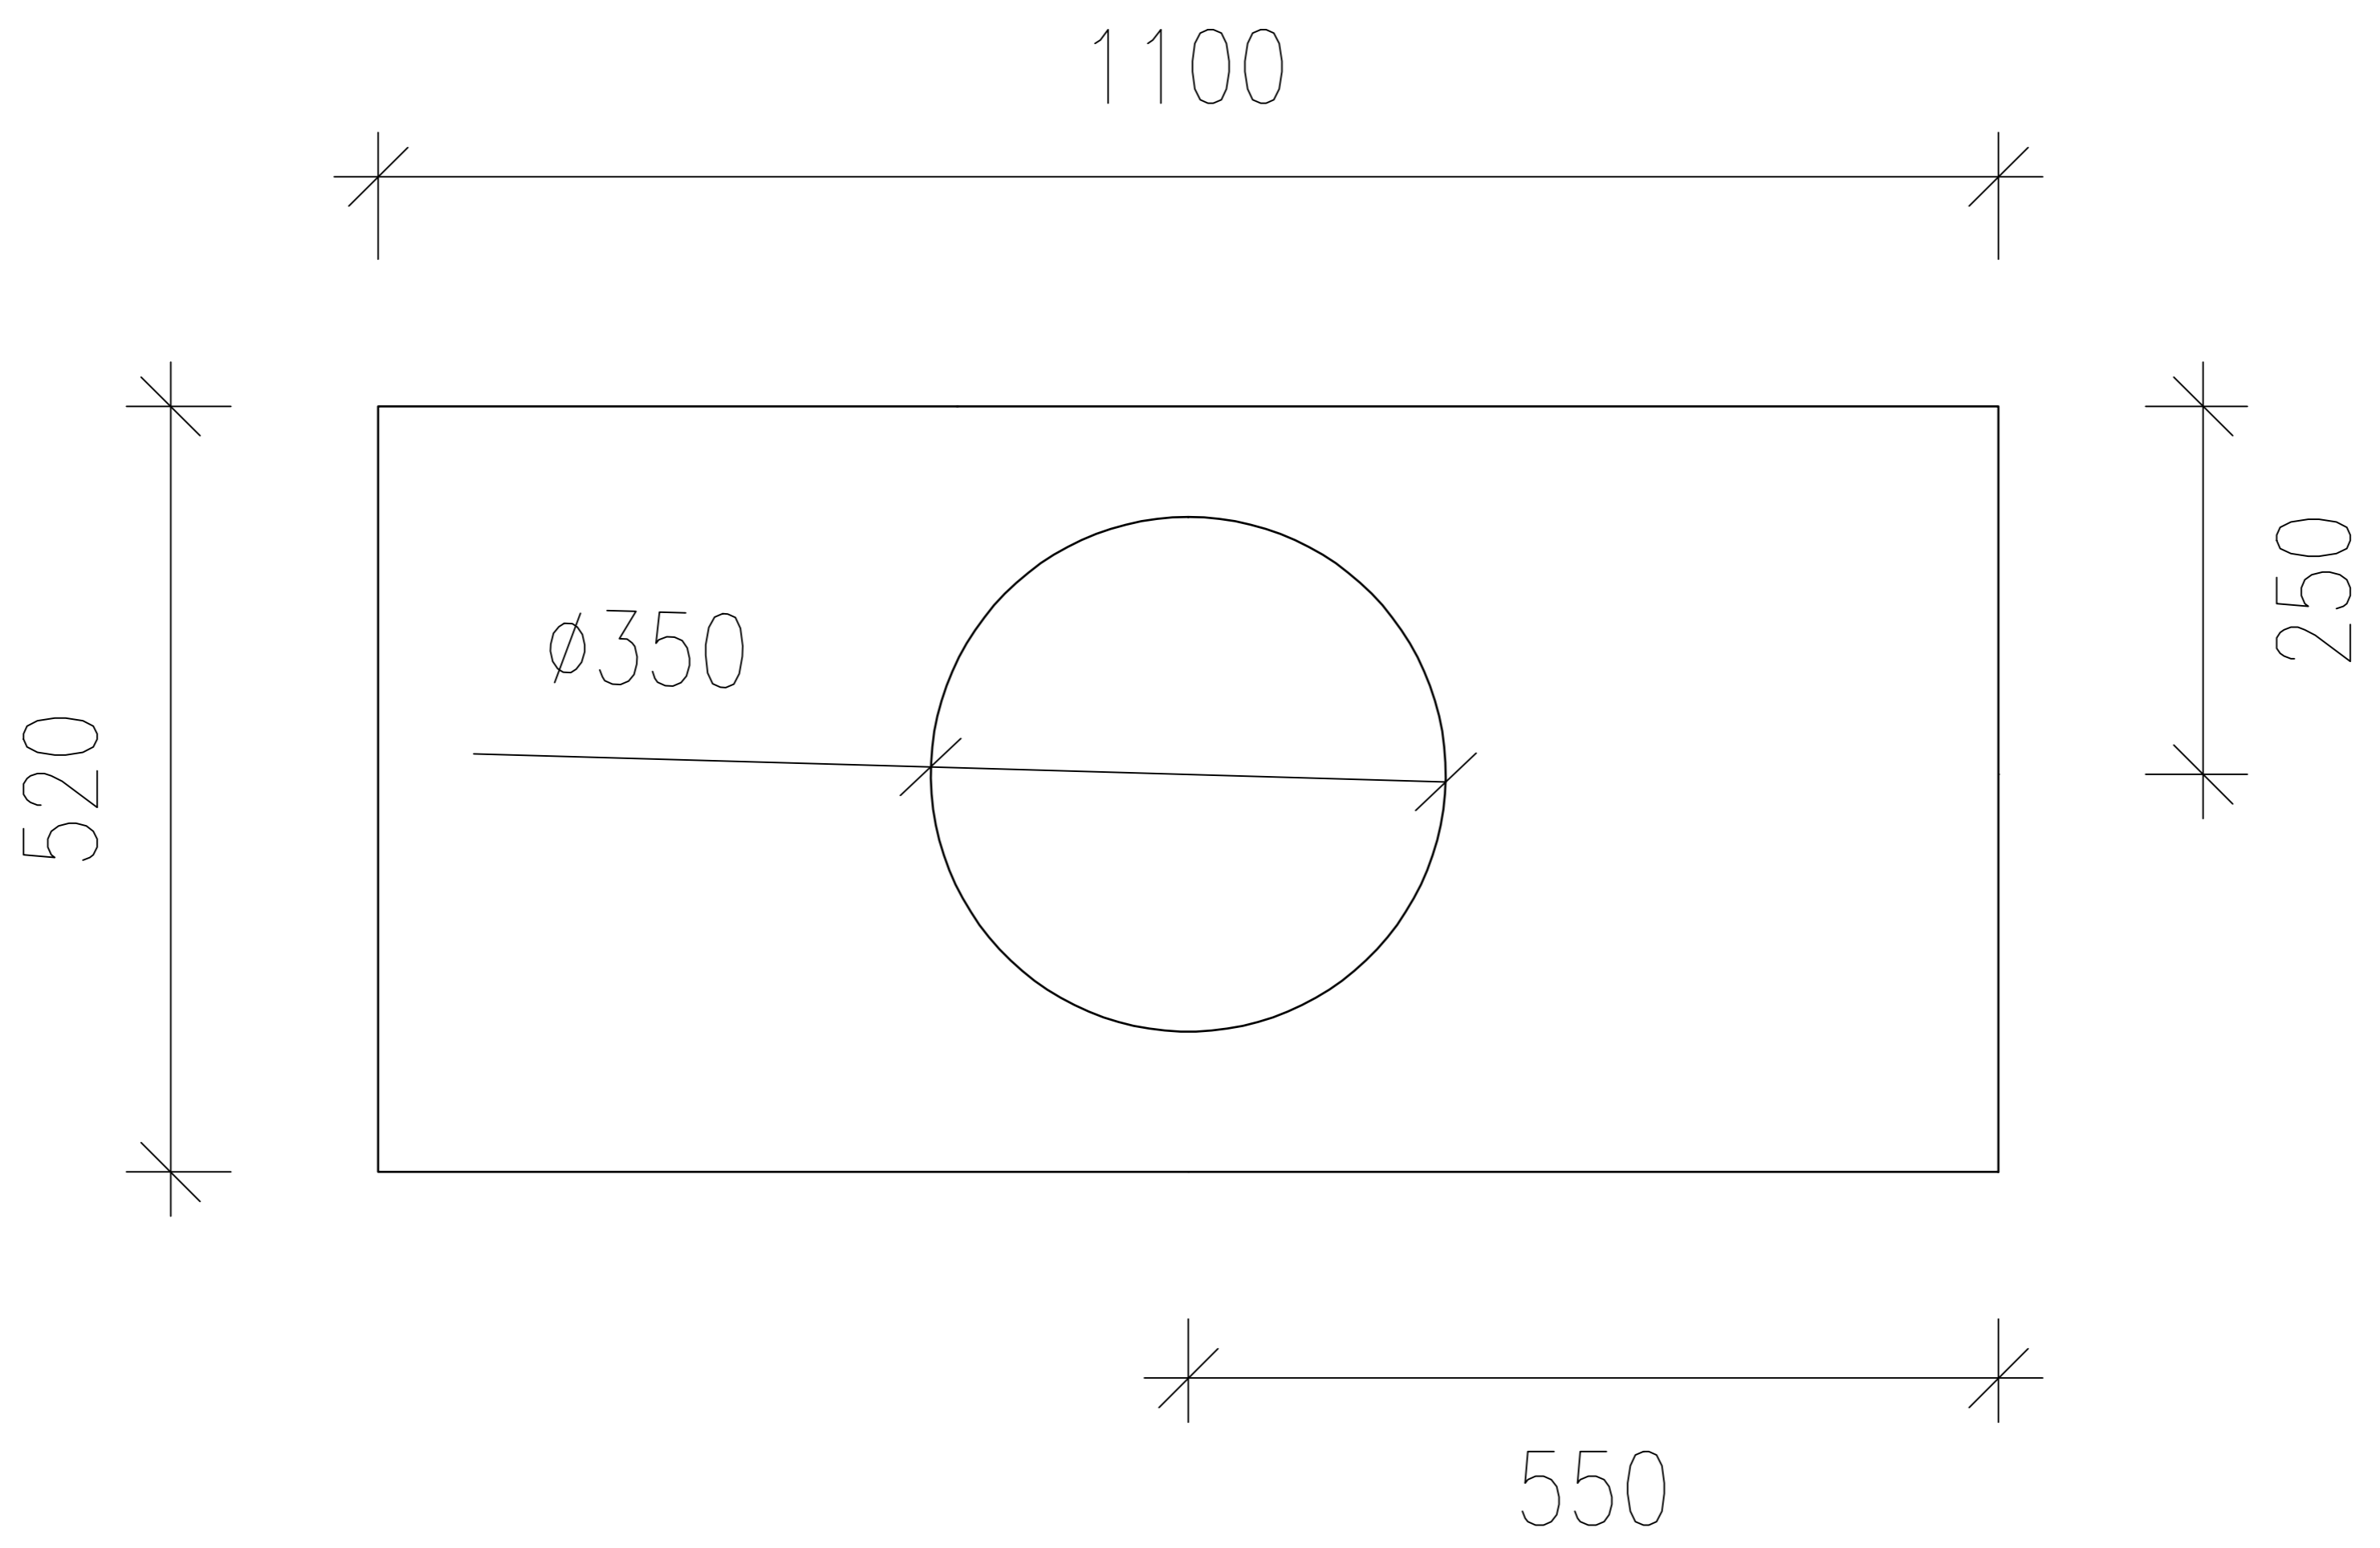

18MM MRMDF SATIN WHITE SUBSTRATE

3MM MDF TEMPLATE