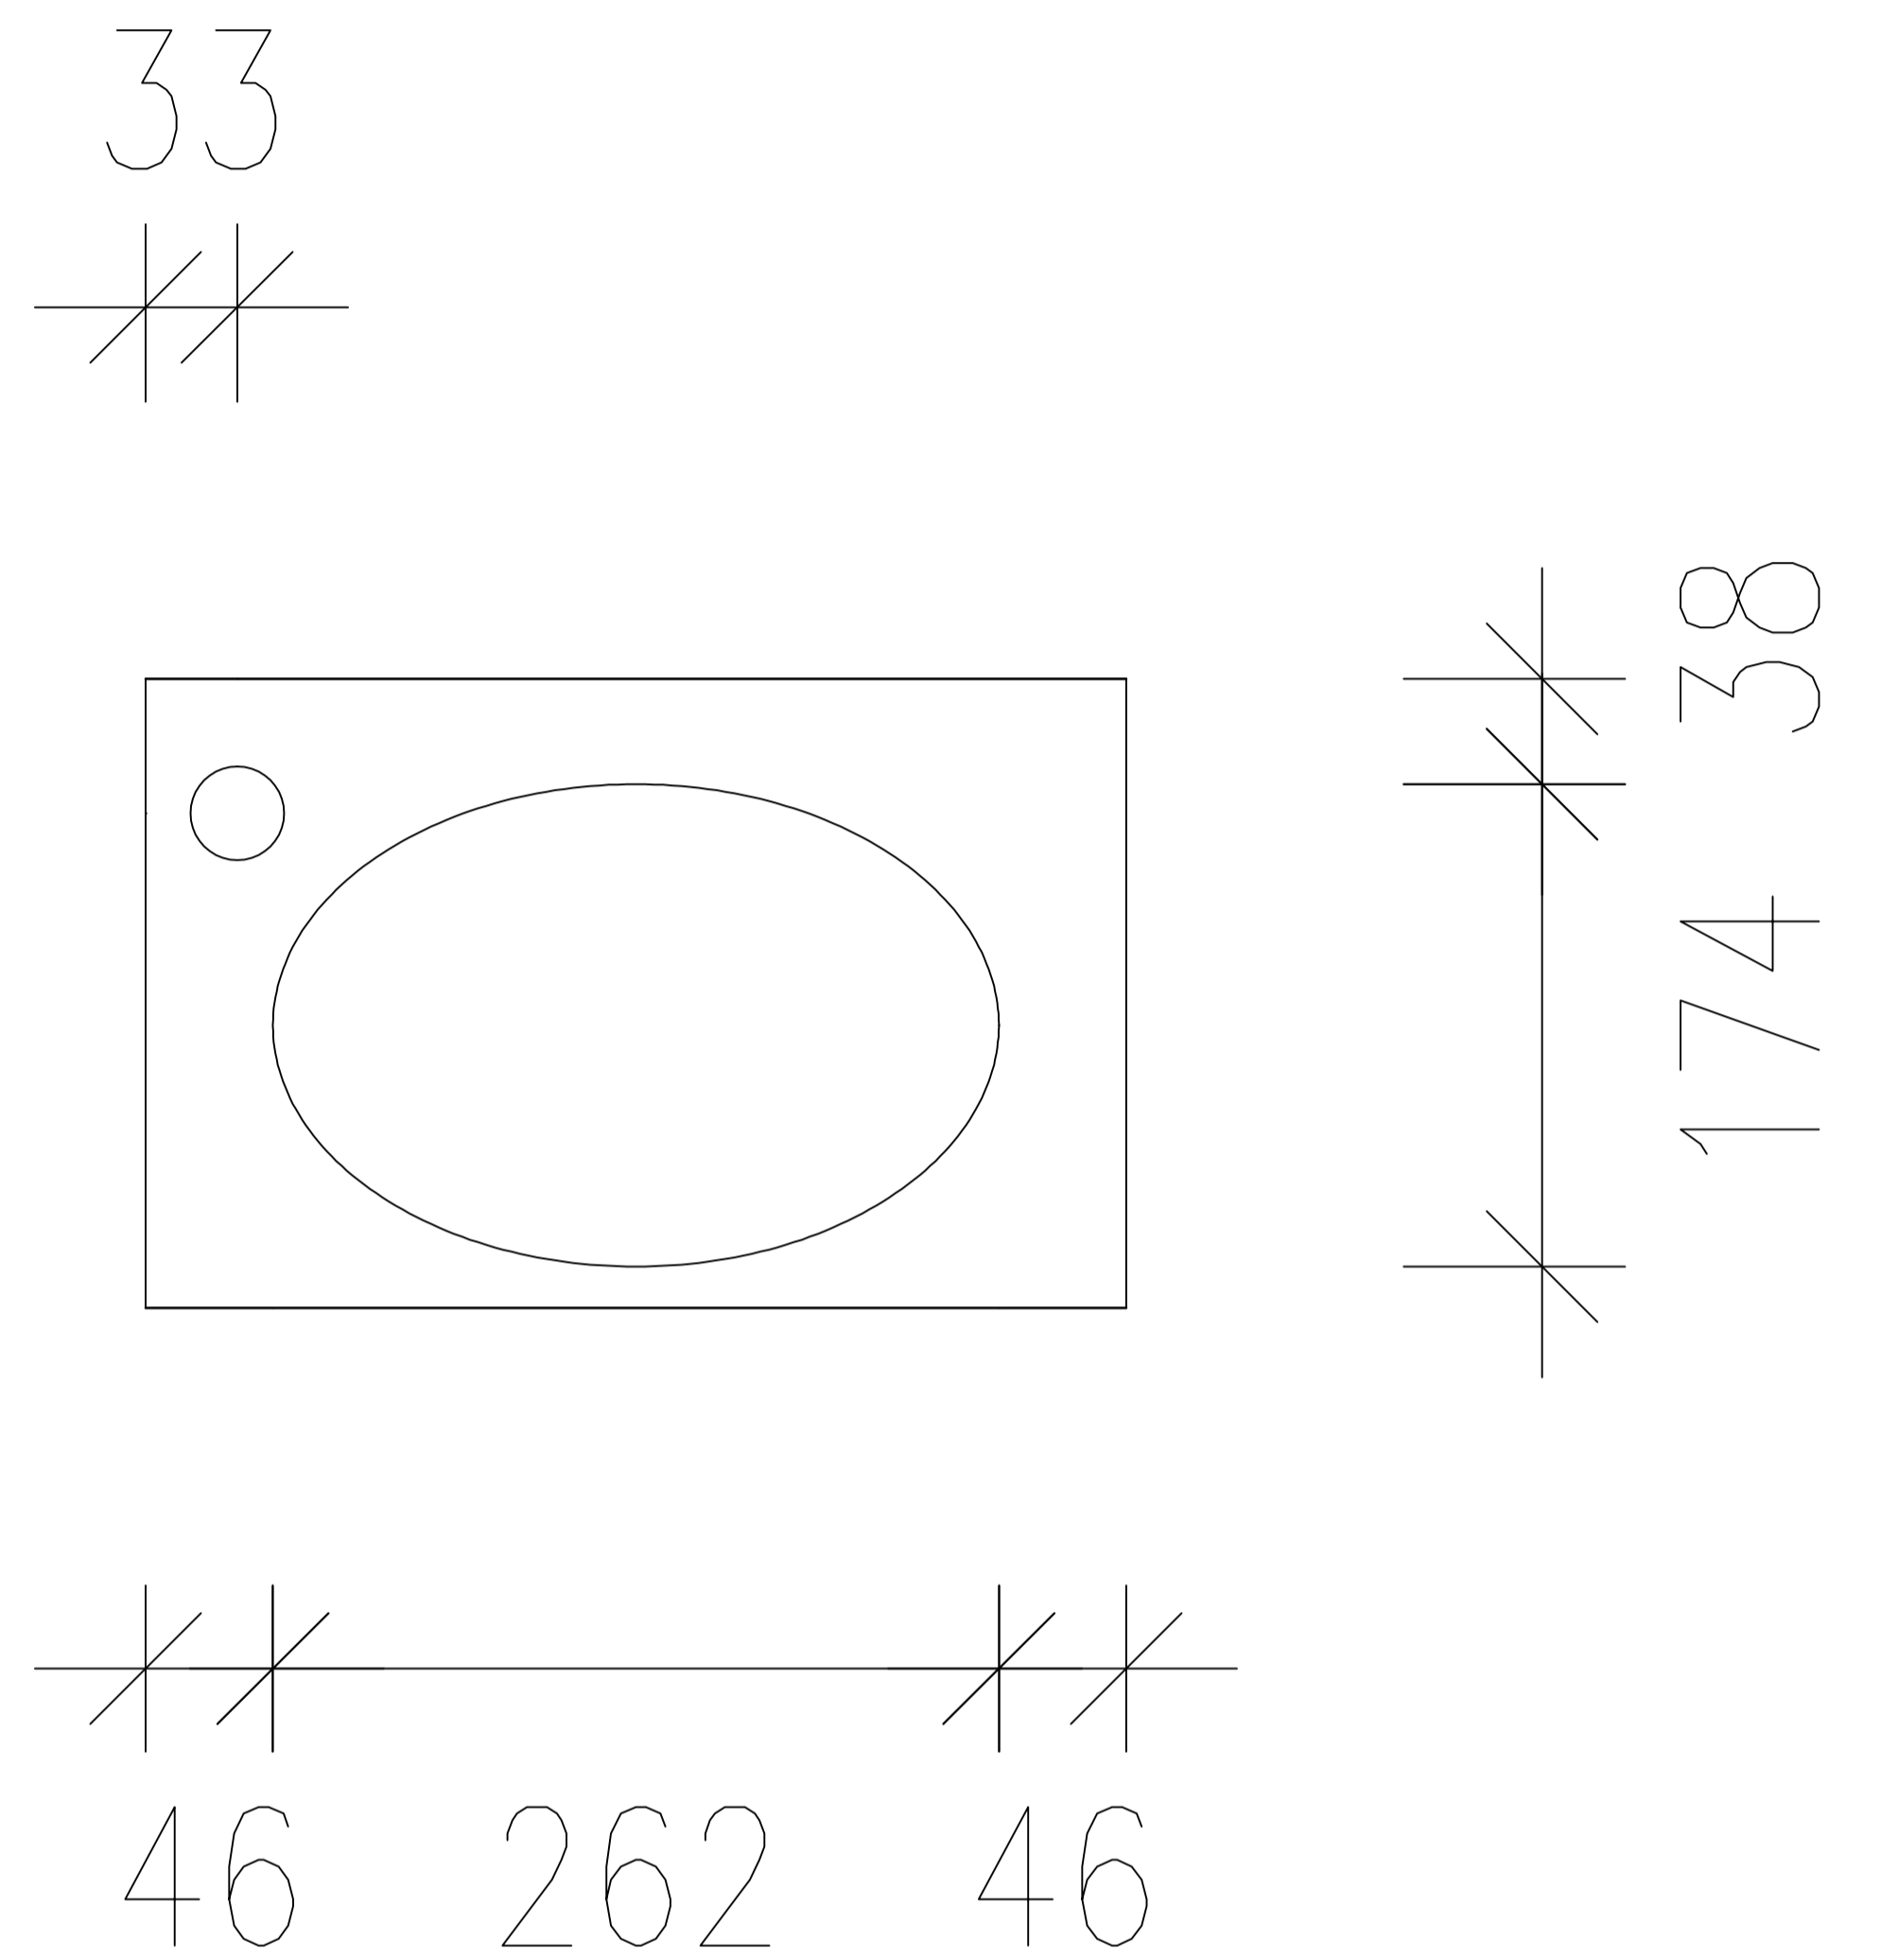

3MM MDF TEMPLATE

18MM MRMDF SATIN  
WHITE SUBSTRATE