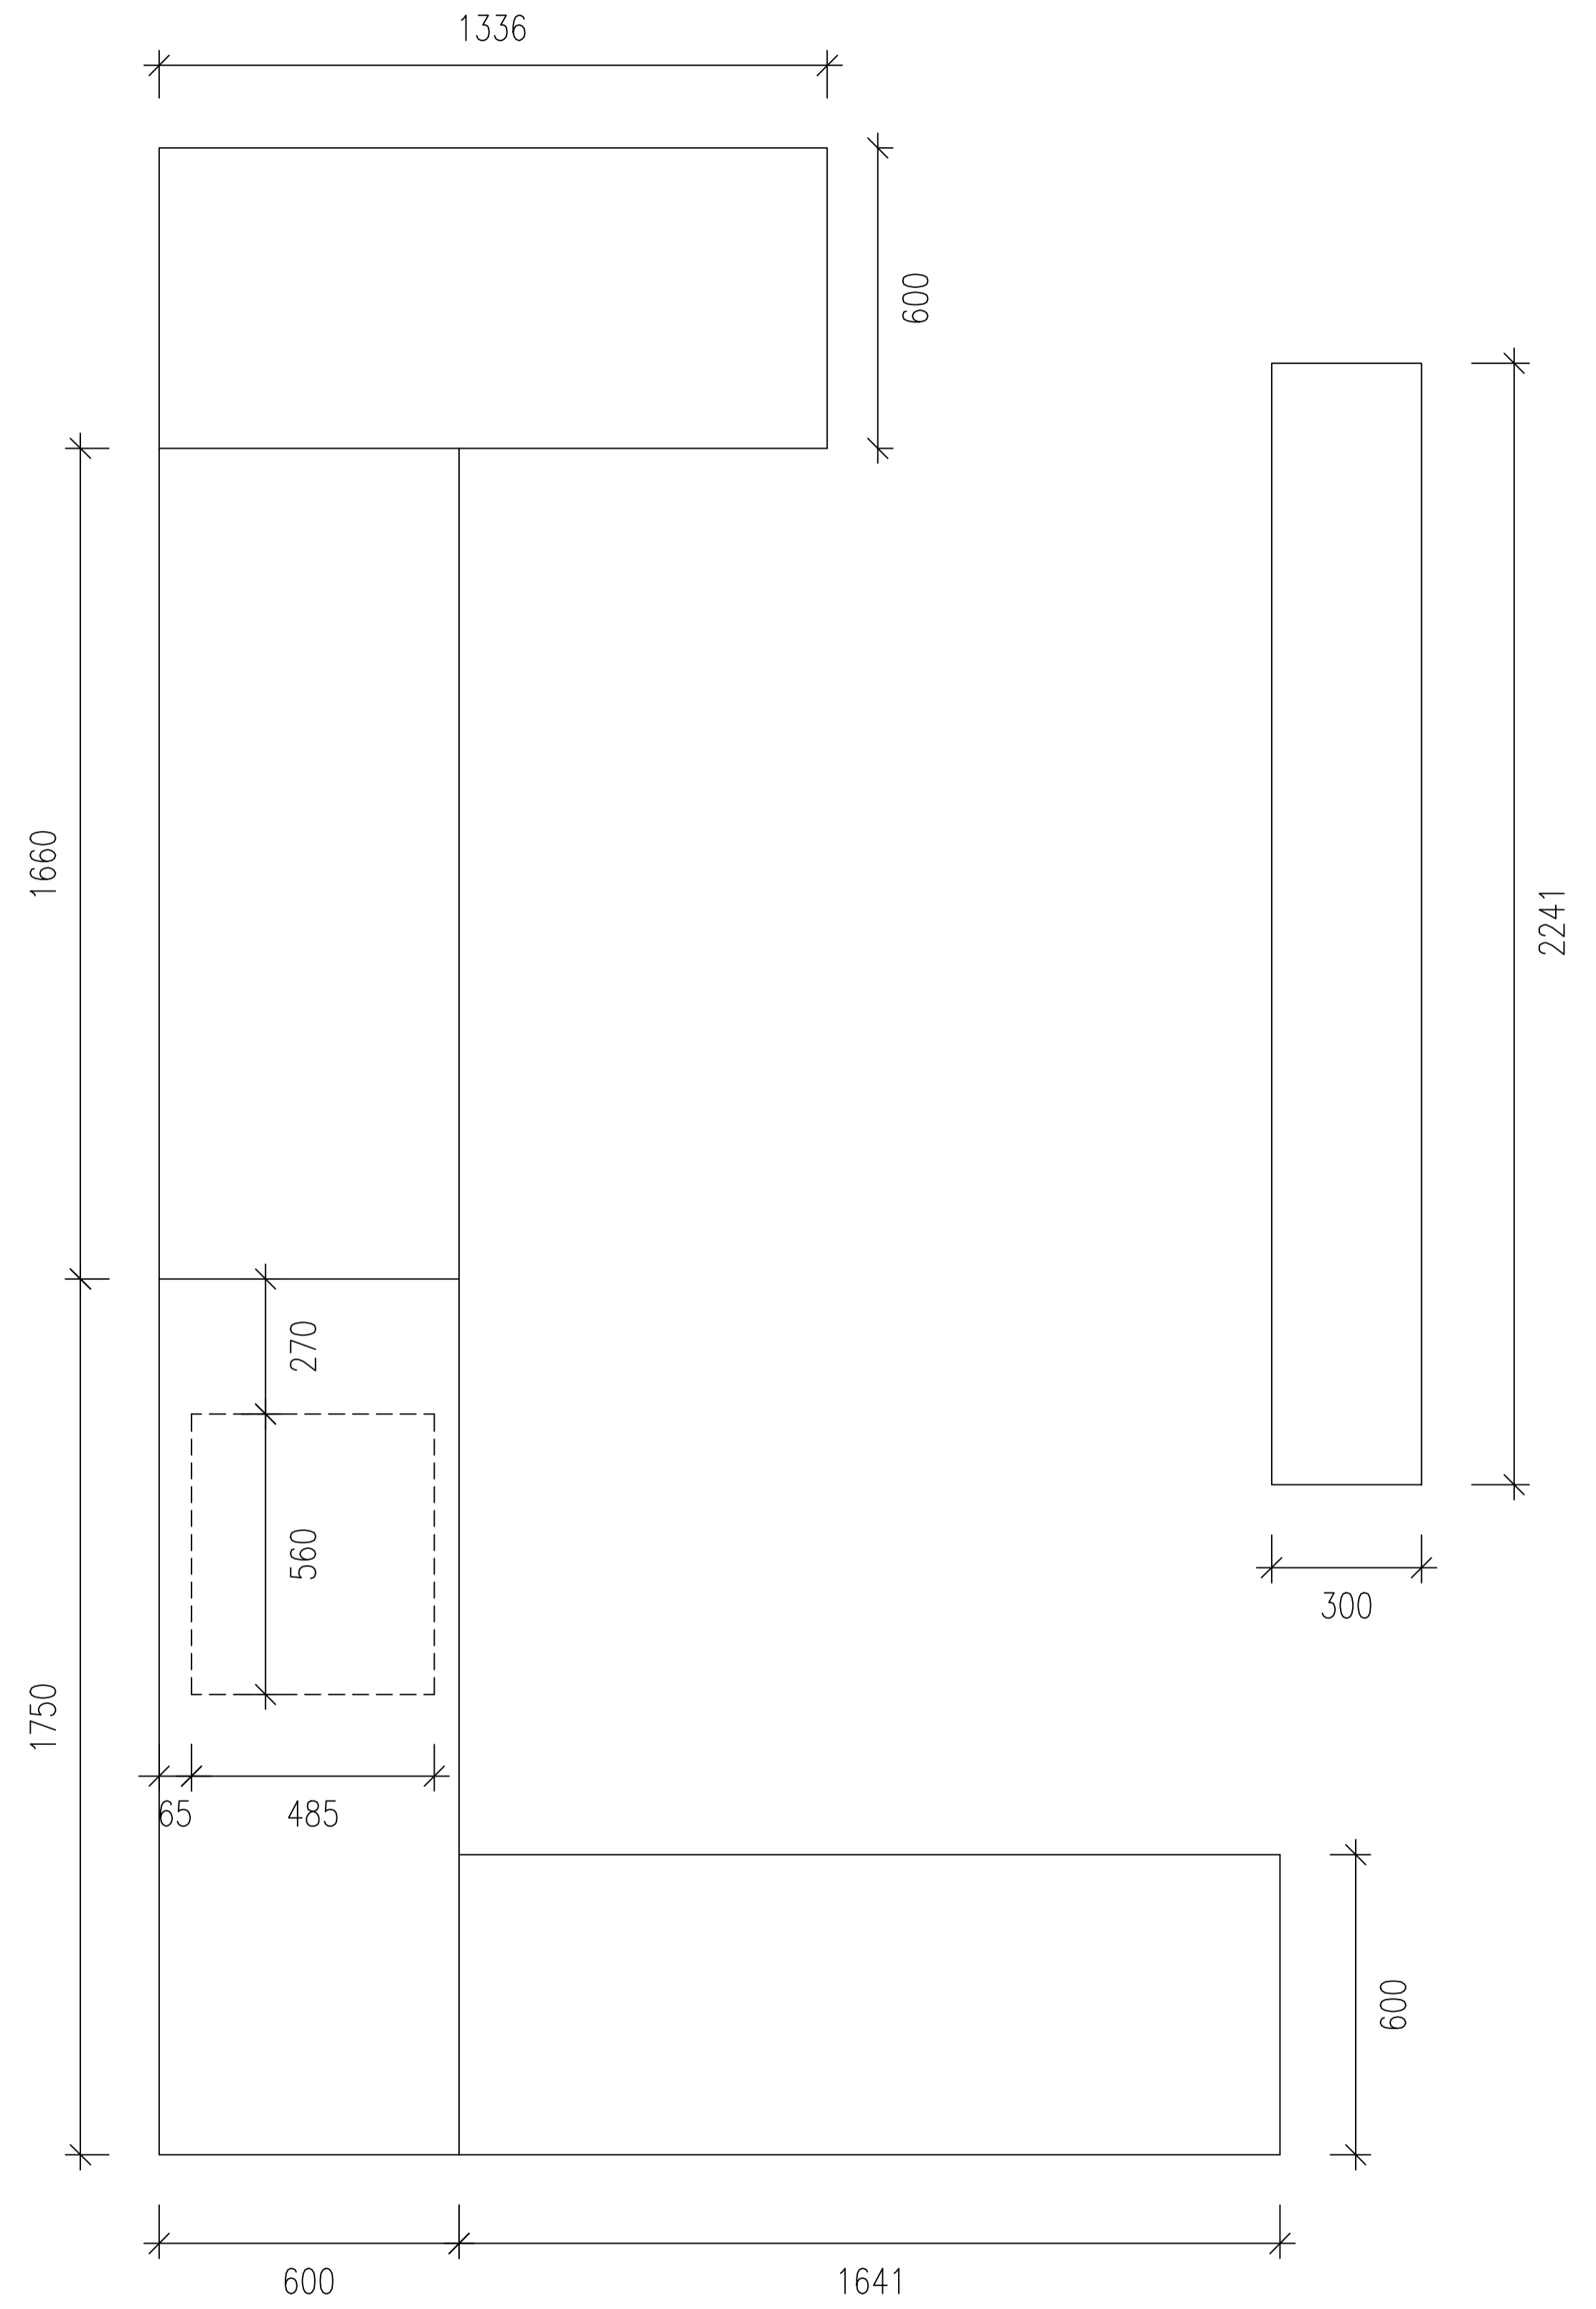

18mm MRMDf SATIN WHITE SUBSTRATES

3mm MDF TEMPLATES