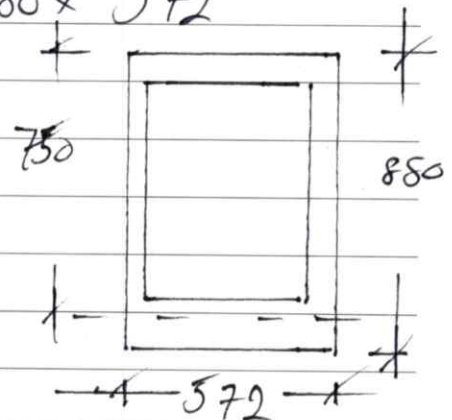

PURCHASE ORDER

**0843**

Date 6.11.2025

PLEASE SUPPLY IN GOOD ORDER AND CONDITION

45° Shaker Route Doors 18mm MR MDF  
 white Satin

- 2x 496 x 480
- 8x 490 x 512
- 2x 1581 x 347
- 2x 372 x 697
- 2x 747 x 212
- 1x 150 x 896
- 1x 747 x 347
- 2x 747 x 402
- 1x 747 x 396
- 2x 177 x 896
- 4x 282 x 896
- 2x 885 x 447
- 1x 885 x 193
- 1x 885 x 452

1x 880 x 572

1x Back Panel 880 x 2380

1x Side Panel 880 x 960