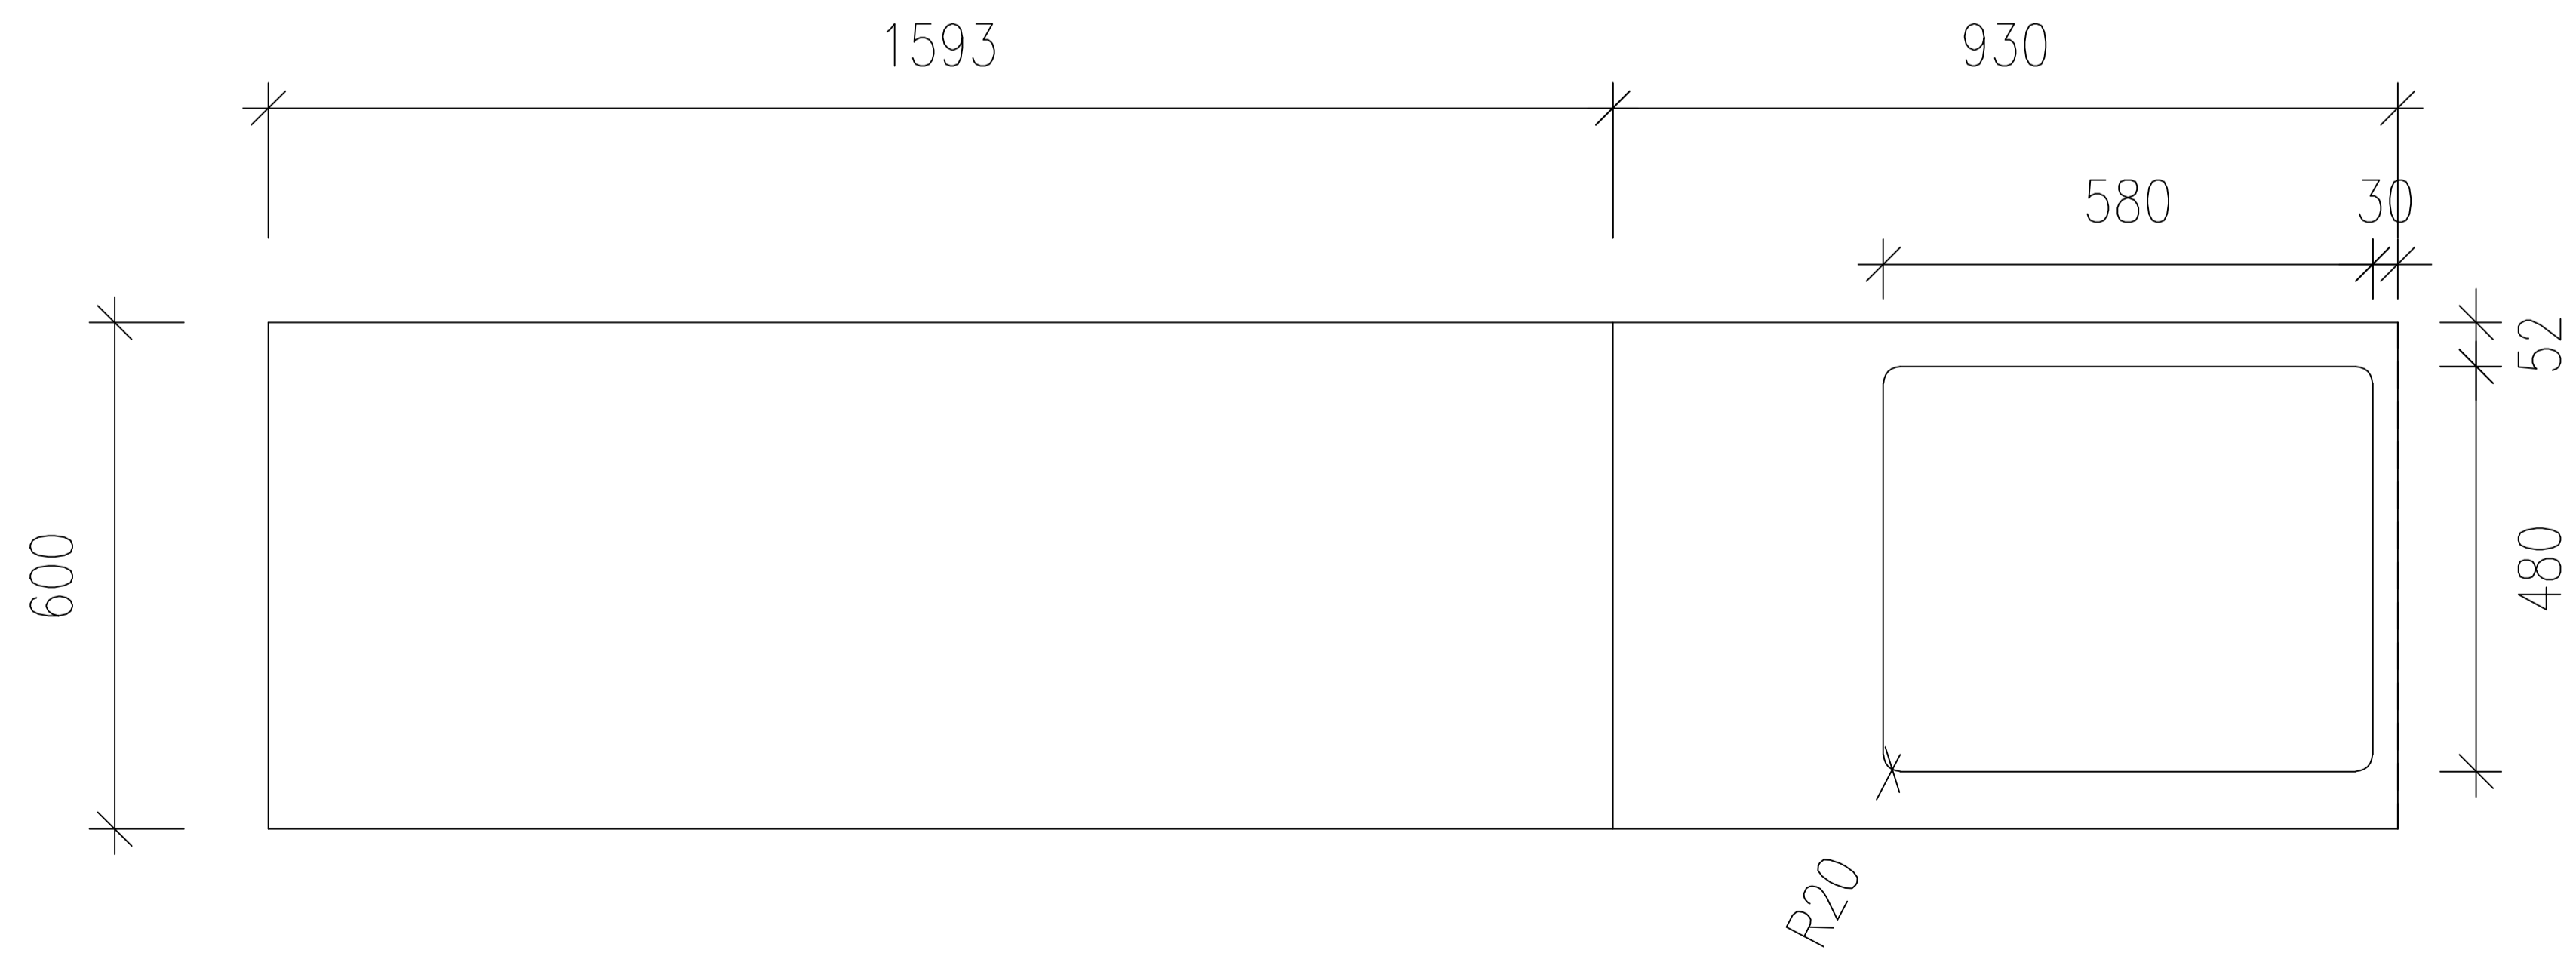

**18mm MRMDF Satin White Substrate**

**3mm MDF Template**